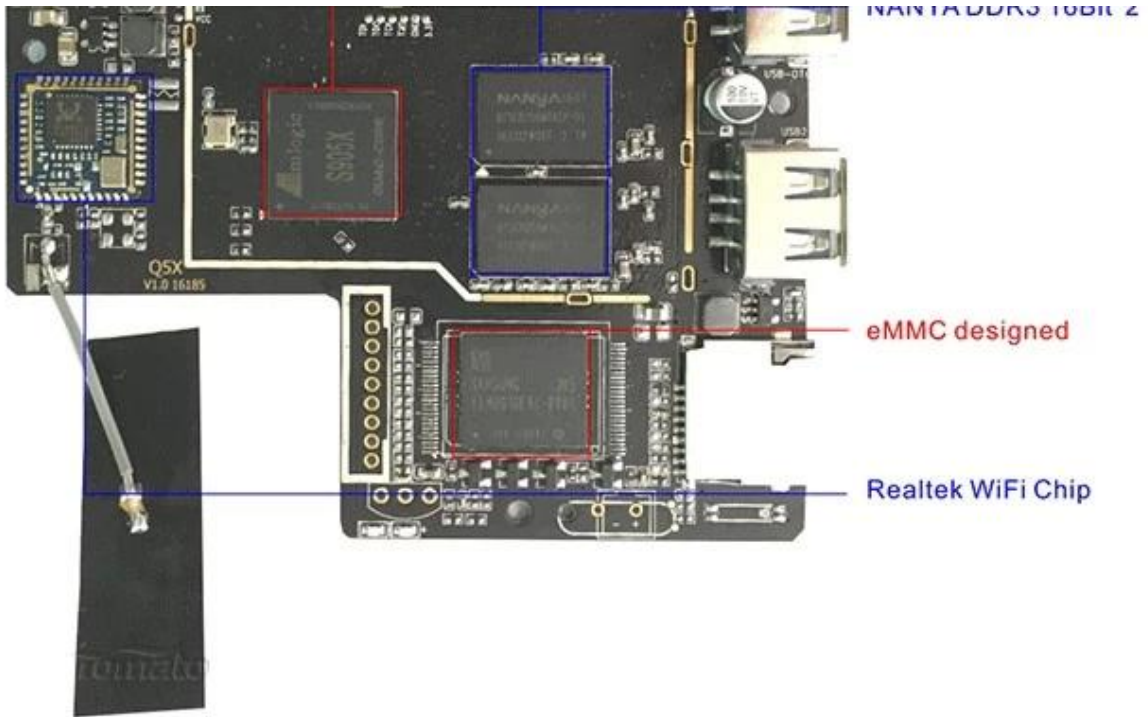

Build number

p212-userdebug 6.0.1 MHC19J 20160612 test-keys

X96 Smart Box

Protection circuits

Prevents from damaging box when you use the bad or wrong adapter.

Audio Amplifier

AMLogic S905X Soc

MANVA DDR3 1GB*2

X96 Smart Box

Entfesseln Sie die Kraft der Innovation mit unserer neuesten Amlogic S905X TV-Box, die erweiterte Funktionen, leistungsstarke Funktionen und eine benutzerfreundliche Oberfläche für ein

unvergleichliches Unterhaltungserlebnis bietet.

Neuste Technologie Unsere neueste Amlogic S905X TV-Box verfügt über modernste Technologie für nahtloses Streaming, hochwertige Videowiedergabe und erweiterte Funktionen für ein beeindruckendes Seherlebnis.