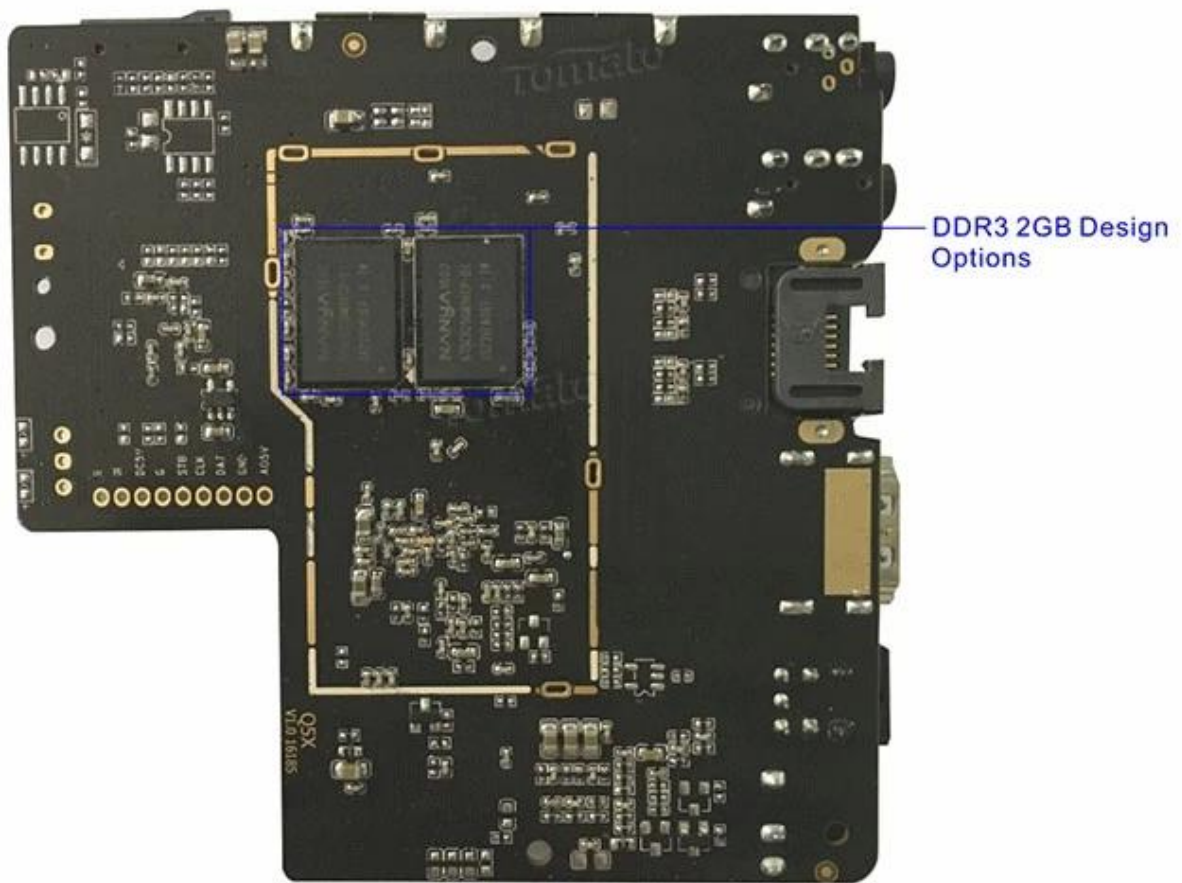

Android security patch level

May 1, 2016

Baseband version

Unknown

Kernel version

3.14.29

sjlei@sjlei-S2400SC #2

Sun Jun 12 12:06:13 CST 2016

Build number

p212-userdebug 6.0.1 MHC19J 20160612 test-keys

X96 Smart Box

Protection circuits

Prevents from damaging box when you use the bad or wrong adapter.

Audio Amplifier

AMLogic S905X Soc

MANVA DDR3 1GB*2

X96 Smart Box

Entfesseln Sie die Kraft der Innovation mit unserer neuesten Amlogic S905X TV-Box, die erweiterte Funktionen, leistungsstarke Funktionen und eine benutzerfreundliche Oberfläche für ein

unvergleichliches Unterhaltungserlebnis bietet.

Neuste Technologie Unsere neueste Amlogic S905X TV-Box verfügt über modernste Technologie für nahtloses Streaming, hochwertige Videowiedergabe und erweiterte Funktionen für ein beeindruckendes Seherlebnis.