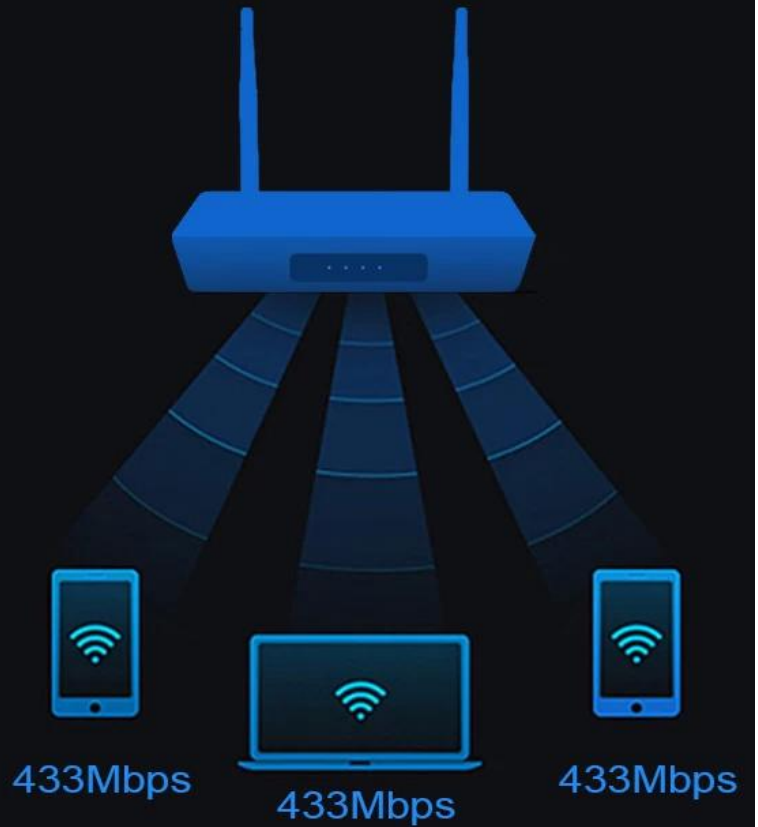

Smart TV Box