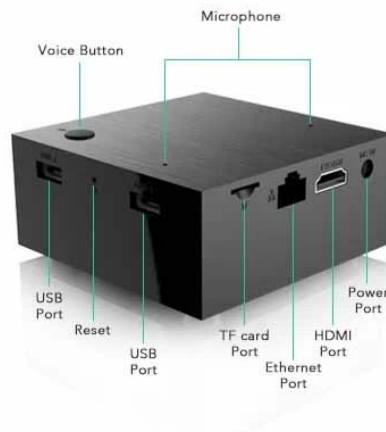

OTT-TV-Box Amlogic S905W Eingebauter Lautsprecher und Mikrofon, angetrieben von AndroidTV

Spezifikationen	
Modell Nr.	Onenuts Nuss 9S
CPU	Amlogic S905W Quad CERz ARM Cortex-A53 CPU 2GHz (DVFS)
GPU	Penta-Core Mali-450 bis zu 750 MHz
Rom	2 GB DDR3
Interne Speicher	16 GB EMMC
Auflösung	4K (3840 x 2160) bis zu 60 Hz
Betriebssystem	Android 7.1 Android TV (ATV) Google-TV
Video- und Audioformat	
Unterstützt das Decoder-Format	VP9-10/H.265-10/MVC/MPEG-1/2/4 VC-1/WMV/AVS/AVS/RealVideo/MJPEG/H.264/JPEG
Unterstützt das Medienformat	Avi/Rm/Rmvp/Ts/Vob/Mkv/Mov/ISO/wmv/asf/flv/dat/mpg/mpeg
Unterstützt das Musikformat	MP3/WMA/AAC/WAV/OGG/AC3/DDP/TrueHD/DTS/DTS/HD/FLAC/APE
Unterstützt das Fotoformat	HD JPEG/BMP/GIF/PNG/TIFF
OSD-Sprachtyp	Englisch/Französisch/Deutsch/Spanisch/Italienisch/usw. multilaterale Sprachen
Ausgang Eingang	
USB-Host	2 *USB 2.0
Kartenleser	TF-Karten
HDMI	HDMI 2.0
LAN	Ethernet: 10/100 M, Standard RJ-45
Kabellos	WLAN (802.11b/g/n) 2,4G/5G, BT4.0; Oder 2,4G WLAN (Möglichkeital)
Bluetooth	Unterstützt Bluetooth 4.2
Lautsprecher	3W/4Ω x1
Internes Mikrofon	MEMS-Mikrofon x1, Empfindlichkeit: -26 dBFS
Andere	
Stromversorgung	DC 5V/2A
Zubehörteil	Fernbedienung, Bedienungsanleitung, Netzteil, HDMI-Kabel
Option	Unterstützt Maus und Tastatur über USB oder BT Unterstützt kabellose 2,4-GHz-Maus und -Tastatur über 2,4-GHz-USB-Dongle

How to get started

1 Connect the box and TV via HDMI cable

2 Plug on the power adaptor to turn on the box

3 Follow the Setup Wizard to set up your box

What's in the box

Steigern Sie Ihr Fernseherlebnis mit dem [OTT TV Box](#) Ausgestattet mit Amlogic S905W, integriertem Lautsprecher und Mikrophon, alles mit AndroidTV ausgestattet. Dieses hochmoderne Gerät kombiniert leistungsstarke Leistung mit intelligenten Funktionen. Genießen Sie nahtloses Streaming, Sprachsteuerung und beeindruckenden Sound direkt von Ihrem Fernseher. Verwandeln Sie Ihre Unterhaltung mit dieser vielseitigen und fortschrittlichen Set-Top-Box.