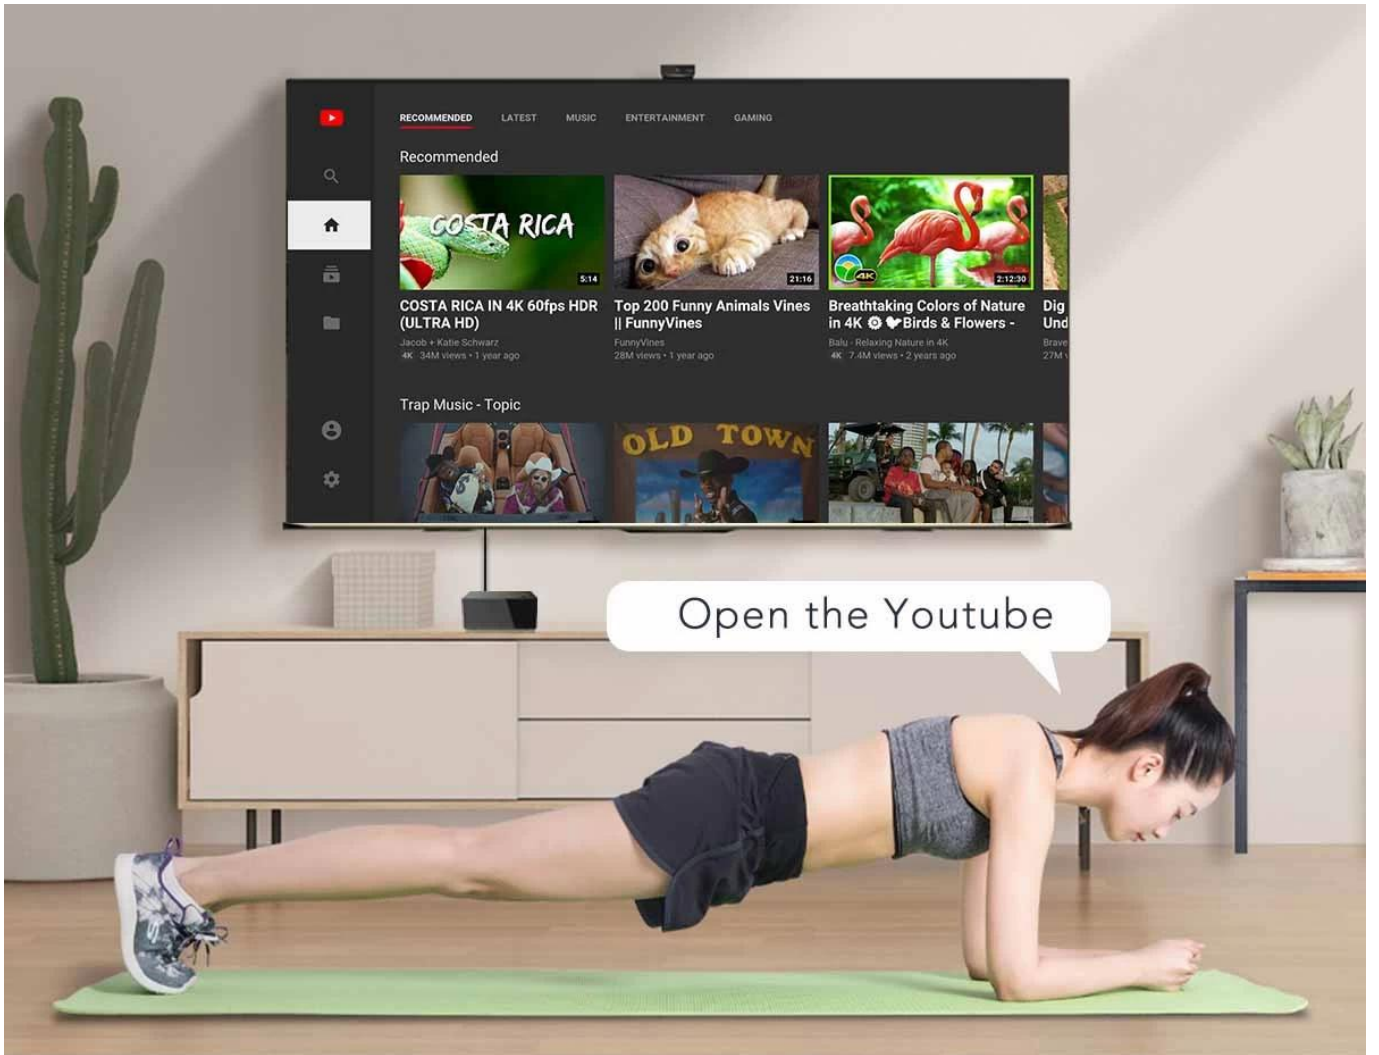

OTT-TV-Box Amlogic S905W Eingebauter Lautsprecher und Mikrofon, angetrieben von AndroidTV

Spezifikationen	
Modell Nr.	Onenuts Nuss 9S
CPU	Amlogic S905W Quad CERz ARM Cortex-A53 CPU 2GHz (DVFS)
GPU	Penta-Core Mali-450 bis zu 750 MHz
Rom	2 GB DDR3
Interne Speicher	16 GB EMMC
Auflösung	4K (3840 x 2160) bis zu 60 Hz
Betriebssystem	Android 7.1 Android TV (ATV) Google-TV
Video- und Audioformat	
Unterstützt das Decoder-Format	VP9-10/H.265-10/MVC/MPEG-1/2/4 VC-1/WMV/AVS/AVS/RealVideo/MJPEG/H.264/JPEG
Unterstützt das Medienformat	Avi/Rm/Rmvp/Ts/Vob/Mkv/Mov/ISO/wmv/asf/flv/dat/mpg/mpeg
Unterstützt das Musikformat	MP3/WMA/AAC/WAV/OGG/AC3/DDP/TrueHD/DTS/DTS/HD/FLAC/APE
Unterstützt das Fotoformat	HD JPEG/BMP/GIF/PNG/TIFF
OSD-Sprachtyp	Englisch/Französisch/Deutsch/Spanisch/Italienisch/usw. multilaterale Sprachen
Ausgang Eingang	
USB-Host	2 *USB 2.0
Kartenleser	TF-Karten
HDMI	HDMI 2.0
LAN	Ethernet: 10/100 M, Standard RJ-45
Kabellos	WLAN (802.11b/g/n) 2,4G/5G, BT4.0; Oder 2,4G WLAN (Möglichkeital)
Bluetooth	Unterstützt Bluetooth 4.2
Lautsprecher	3W/4Ω x1
Internes Mikrofon	MEMS-Mikrofon x1, Empfindlichkeit: -26 dBFS
Andere	
Stromversorgung	DC 5V/2A
Zubehörteil	Fernbedienung, Bedienungsanleitung, Netzteil, HDMI-Kabel
Option	Unterstützt Maus und Tastatur über USB oder BT Unterstützt kabellose 2,4-GHz-Maus und -Tastatur über 2,4-GHz-USB-Dongle

Built-in
2W speaker

Far-field
voice control

Built-in
microphone

Powered by
androidtv

ALL IN ONE

OTT TV BOX + Ai speaker + Ai assistant

It's a TV box

When the TV screen is on, it is a TV box
you can do everything you do on the TV box

Far-field Voice Control

Digital microphone, 3-5 meters far field voice collection

**Use your voice to control
your entertainment**

It's an Ai speaker

When the TV screen is off, it turns into an Ai speaker.
Now you just have to say what you want to do.