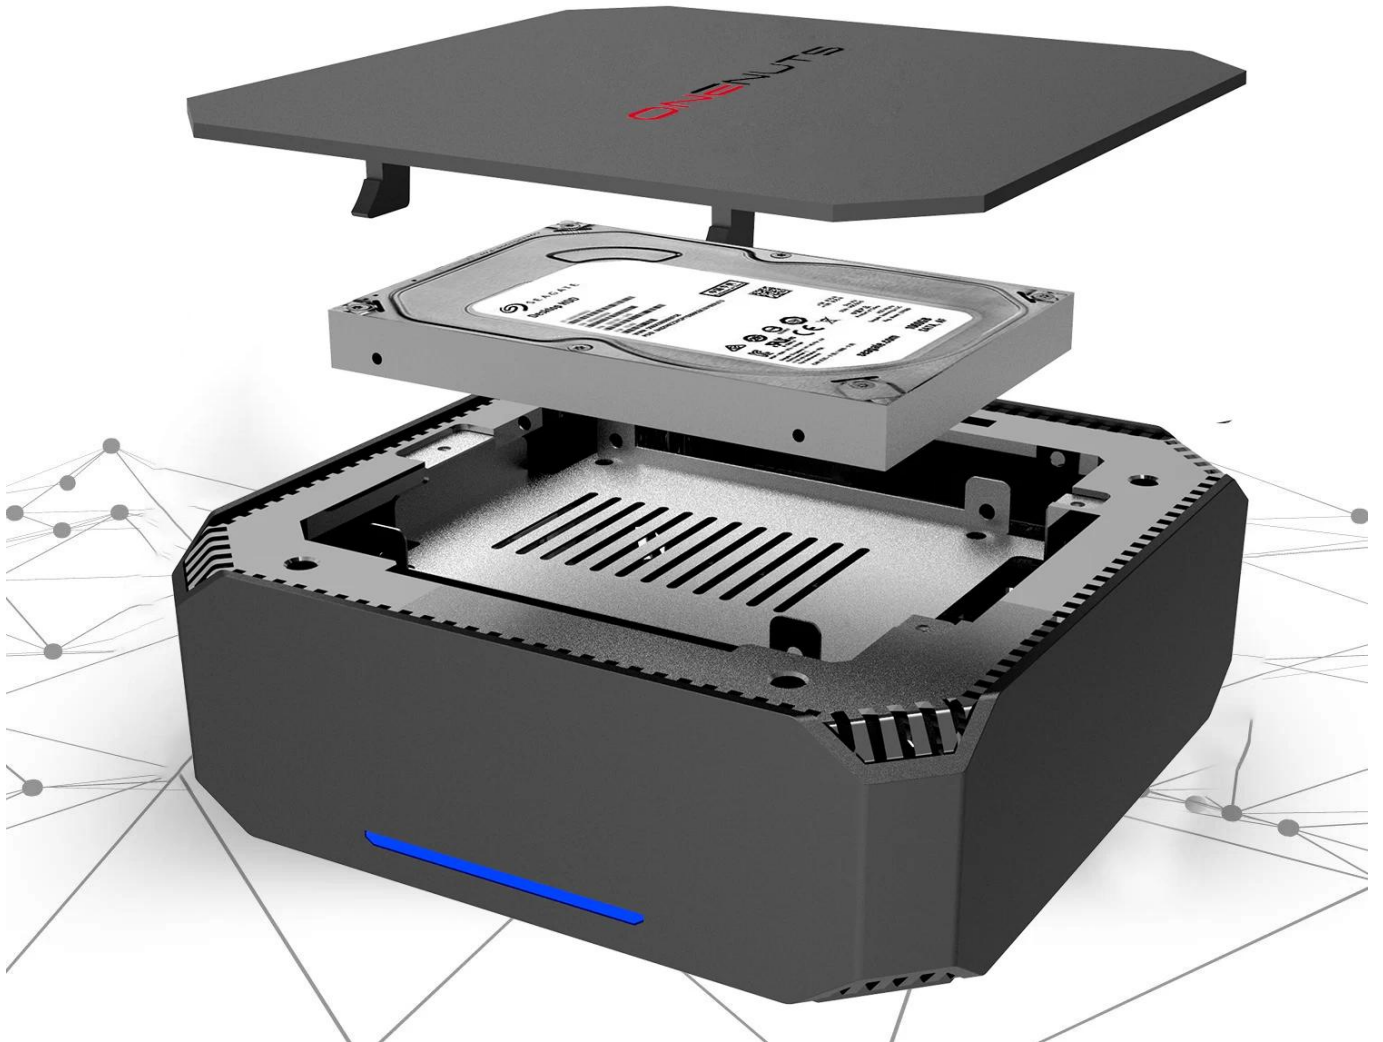

VGA

Monitoring equipment

Office equipment

NAS

allows you to work on
three displays at the same time.

Expandable hard drive design

Support SATA SSD/HDD up to 2TB,TF card up to 256GB

Super mini and wisdom

Holding it easily in your palm
(5.04x5.04x2.05Inch)

Super mini and wisdom

Ideal for industrial, educational and commercial applications

Education

Personal Office

Home Theater

Advertising signage

Der Onenuts Nut 6 Mini-PC ist darauf ausgelegt, außergewöhnliche Leistung und Vielseitigkeit in einem kompakten Formfaktor zu bieten. Hier ist ein Überblick über die wichtigsten Funktionen:

Ausreichend Speicherplatz und Speicher:

Der Nut 6 Mini-PC bietet zahlreiche Speicheroptionen, sodass Sie Ihre Dateien, Dokumente, Medien und Anwendungen problemlos speichern können. Dank der Unterstützung von bis zu 8 GB DDR3-RAM können Sie reibungsloses Multitasking und nahtlose Leistung genießen.

Kompaktes und stilvolles Design:

Der Nut 6 Mini-PC zeichnet sich durch ein kompaktes und elegantes Design aus, das sich nahtlos in jeden Arbeitsplatz oder jede Unterhaltungseinrichtung einfügt. Sein elegantes Aussehen und seine geringe Stellfläche machen es ideal für den Einsatz in Heimbüros, Wohnzimmern oder Multimedia-Centern.