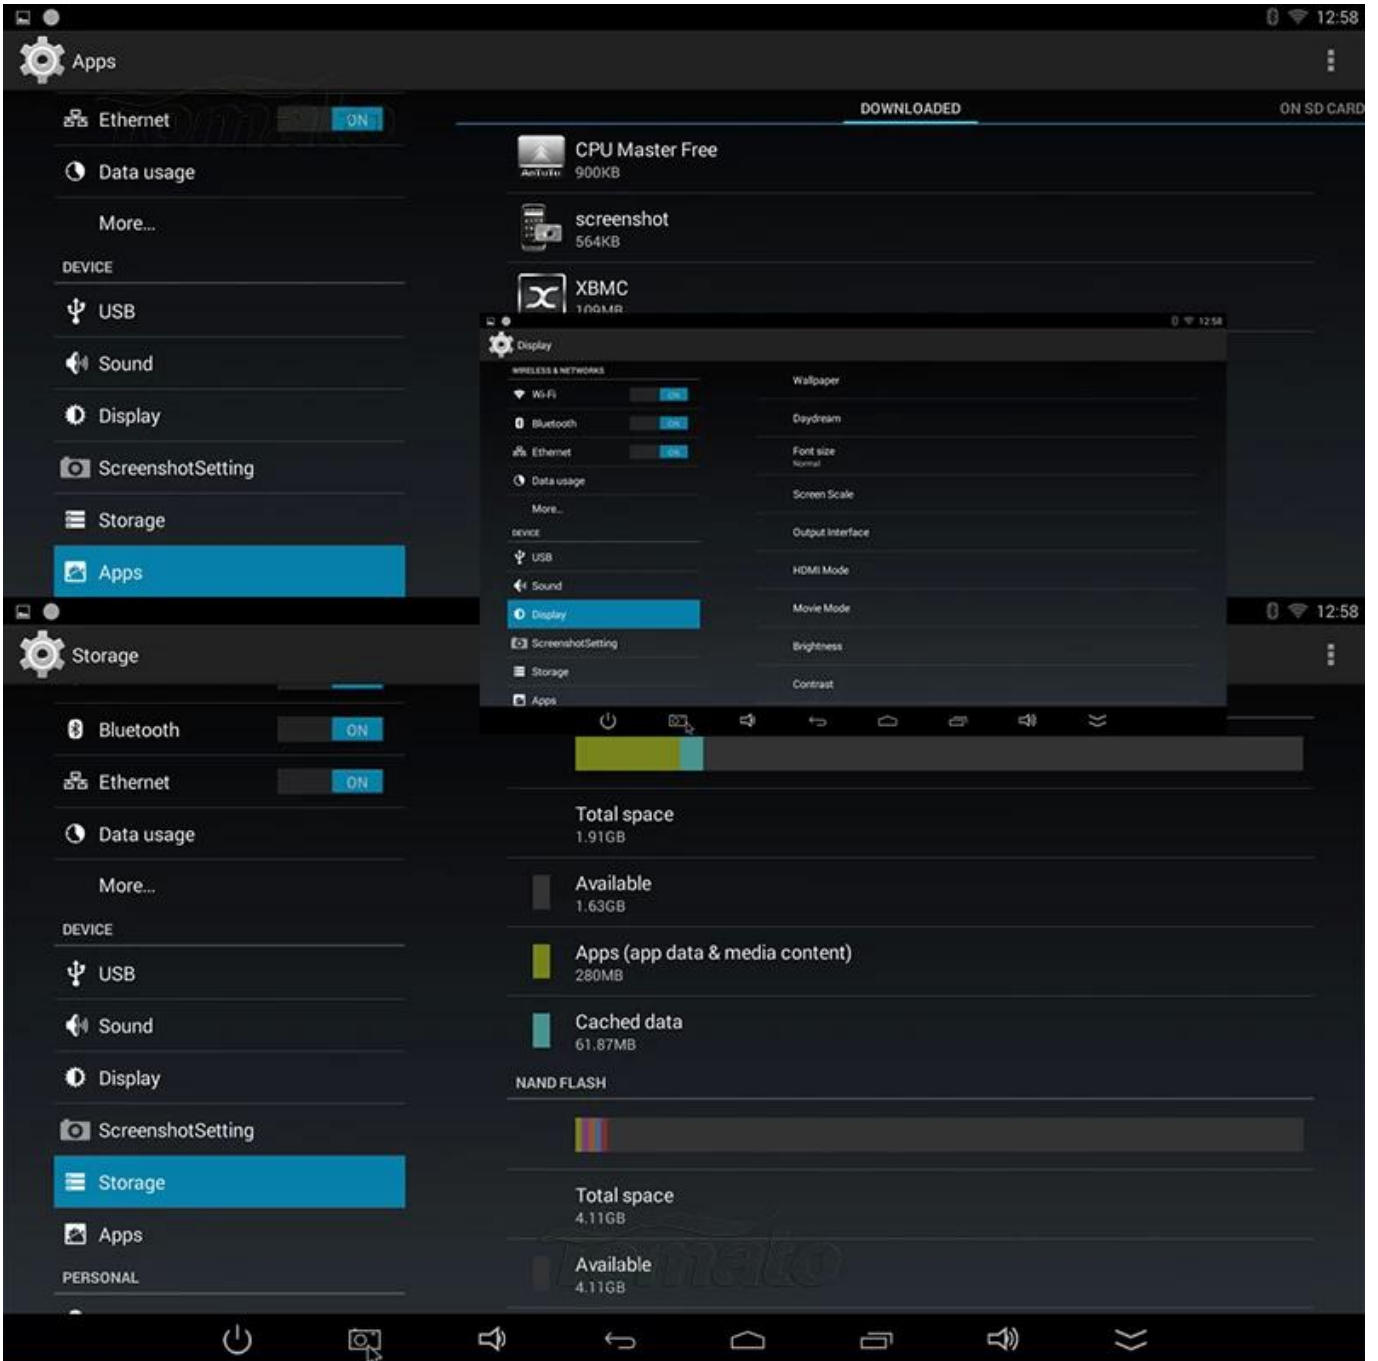

Was ist in der Box ?

- 1 * Quad-Core-TV-Box
- 1 * HDMI-Kabel
- 1 * Fernbedienung
- 1 * Netzteil
- 1 * Benutzerhandbuch
- 1 * Externe Antenne

Picture Show

APPS

WIDGETS

SHOP

ApkInstaller

Apps

Quickoffice

RKGameContr

Search

Settings

Video

Voice Search

WifiDisplay

XBMC