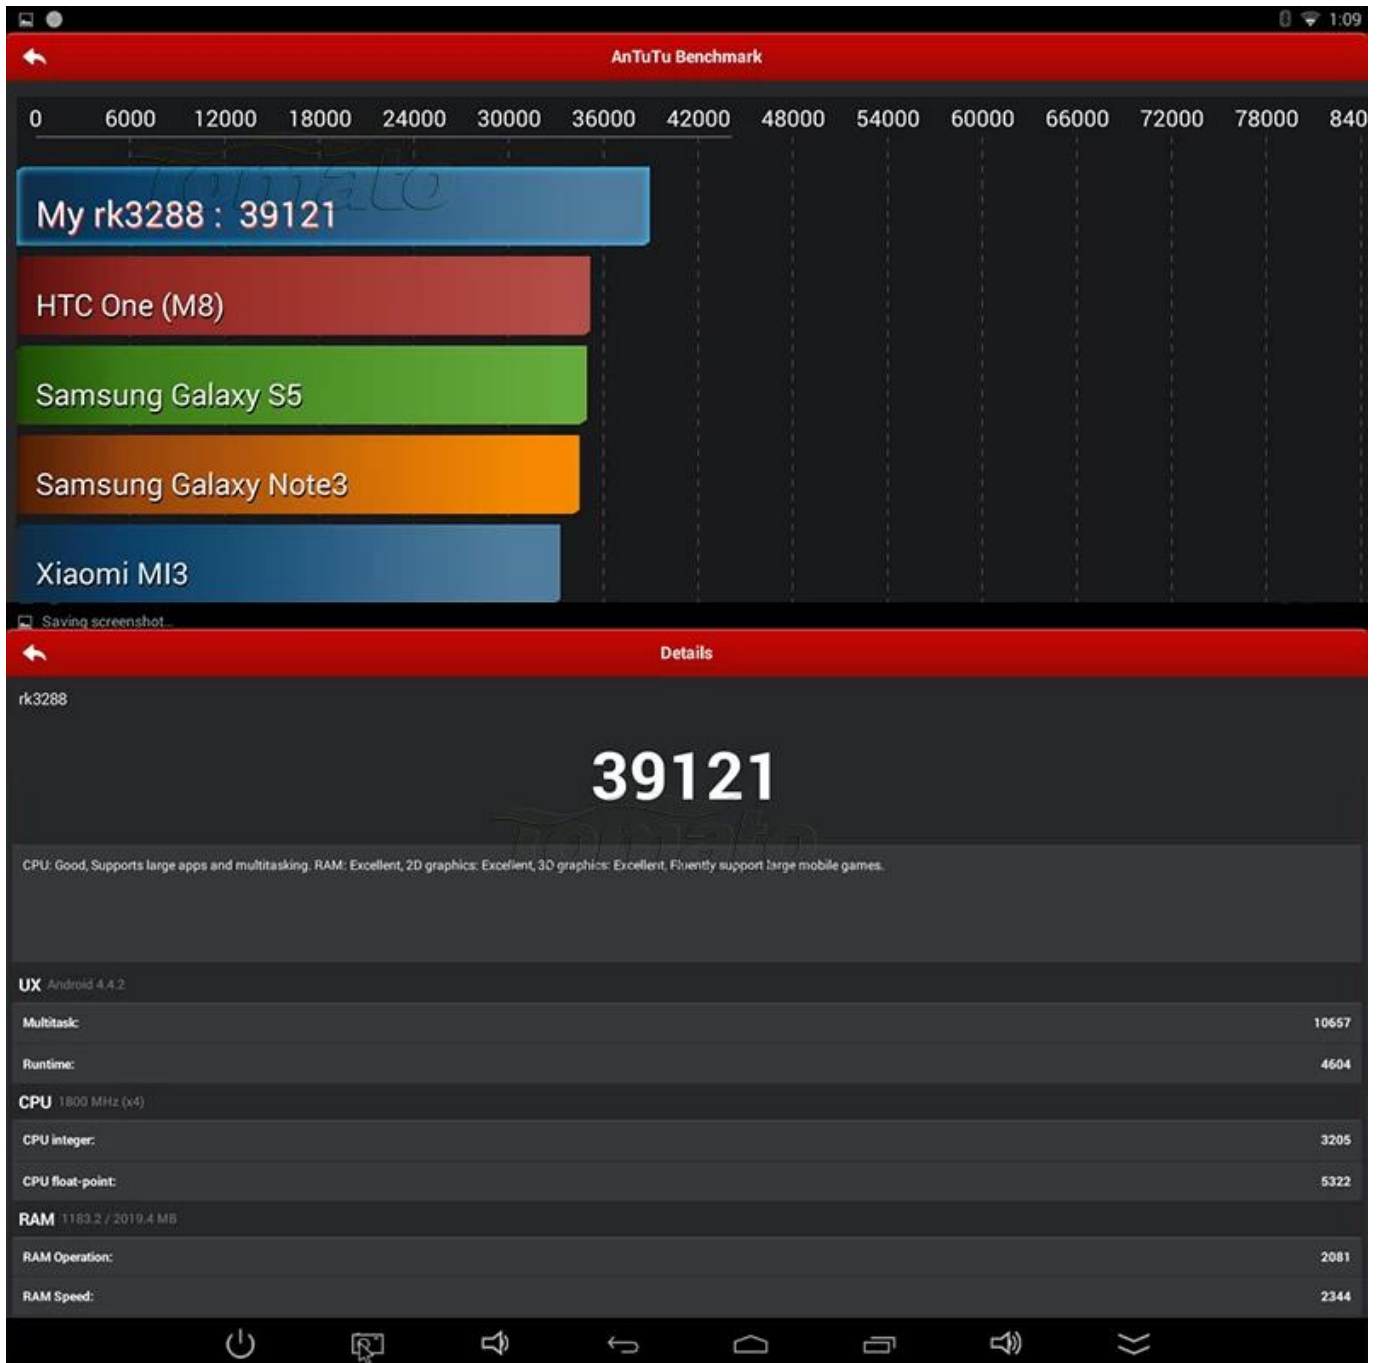

Language & input

PERSONAL

- Location
- Security
- Language & input**
- Backup & reset

ACCOUNTS

- Add account

SYSTEM

- Date & time
- Accessibility
- Printing
- Developer options

Security

Language & input

- Backup & reset

ACCOUNTS

- Add account

SYSTEM

- Date & time
- Accessibility
- Printing
- Developer options
- About device

[Developer] Accented English	English (Canada)	Italiano (Italia)	Tiếng Việt
Afrikaans	English (India)	Italiano (Svizzera)	Türkçe
Azərbaycanca	English (New Zealand)	Kiswahili	Ελληνικά
Bahasa Indonesia	English (Singapore)	Latviešu	Български
Bahasa Melayu	English (United Kingdom)	Lietuvių	Монгол
Català	English (United States)	Magyar	Русский
Čeština	Español (España)	Nederlands (België)	Српски
Dansk	Español (Estados Unidos)	Nederlands (Nederland)	Українська
Deutsch (Deutschland)	Filipino	Norsk bokmål	ქართული
Deutsch (Österreich)	Français (Belgique)	Polski	Հայերէն Խոս
Deutsch (Schweiz)	Français (Canada)	Português (Brasil)	עברית כּוּרָה
Eesti	Français (France)	Português (Portugal)	العربية ٱڠُو
English (Australia)	Français (Suisse)	Română	فارسی 한국어
English (Canada)	Hrvatski	Rumantsch	አማርኛ 中文(简体)
English (India)	IsiZulu	Slovenčina	नेपाली 中文(繁體)
English (New Zealand)	Italiano (Italia)	Slovenščina	हिन्दी 中文(香港)
English (Singapore)	Italiano (Svizzera)	Suomi	ໄທ 日本語

AnTuTu Benchmark

Test Ranking Device Info

Amazing

39121 ^{A+}

Test Again Details

My Device

rockchip rk3288

Performance

Details

UX Android 4.4.2

Multitask:	10657
Runtime:	4604

CPU 1800 MHz (x4)

CPU integer:	3205
CPU float-point:	5322

RAM 1183.2 / 2019.4 MB

RAM Operation:	2081
RAM Speed:	2344

Junk Files(429B) Clean