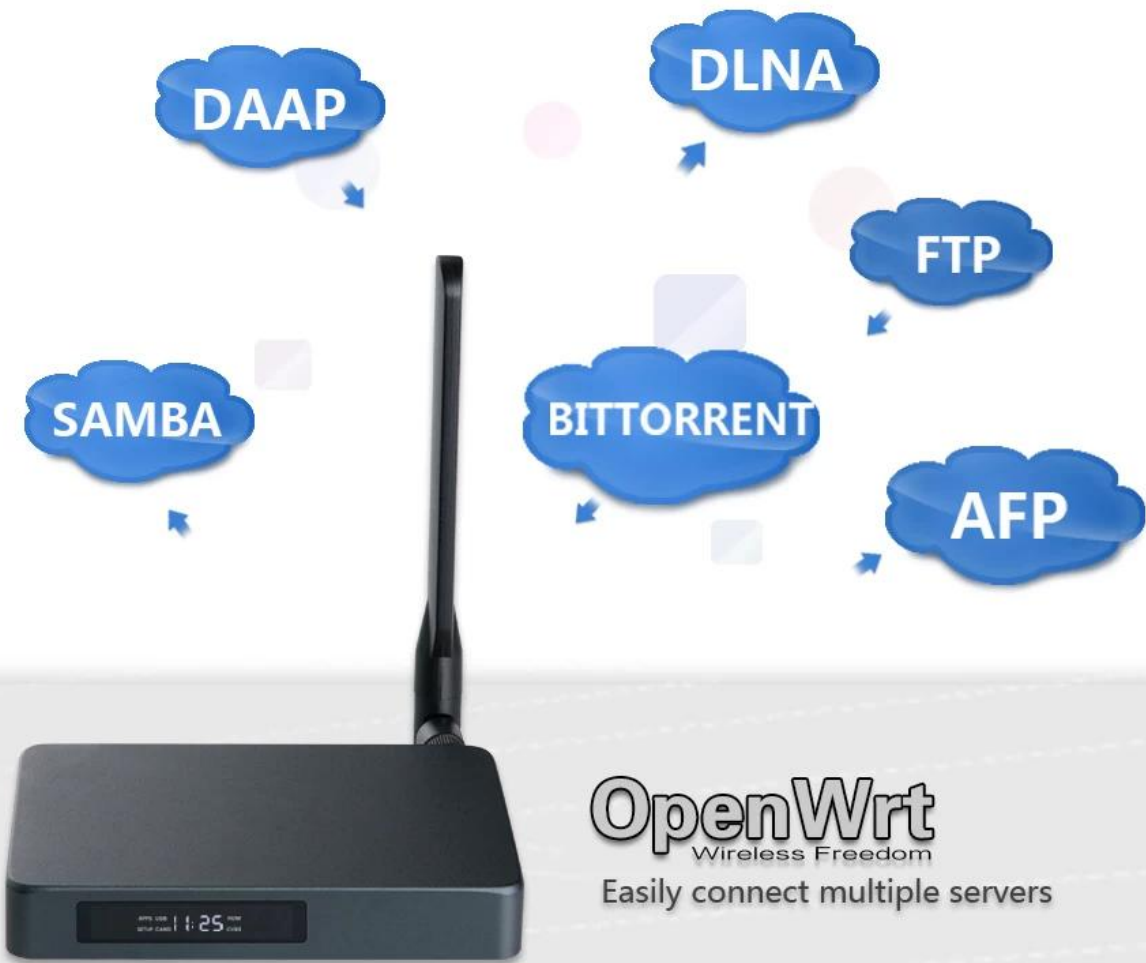

Smart BOX

4K
ULTRA HD

3D

SATA
3.0

4Core
64Bit

Video
Input

DVR

HDR

Copy and burn what you want

4.0
Bluetooth

Bluetooth 4.0 makes it easy to connect your keyboard, mouse, game console, and more

SATA 3.0

4K **3D** **DVR**
ULTRA HD

Willkommen in der Welt der immersiven Unterhaltung mit unserer Realtek RTD1295 Android TV Box. Aus folgenden Gründen ist sie die erste Wahl unter den 4K-Android-TV-Box-Optionen:

Unübertroffene visuelle Qualität Der Realtek RTD1295-Chipsatz treibt unsere Android-TV-Box an und liefert atemberaubende Bilder in 4K-Auflösung mit gestochen scharfen Details, lebendigen Farben und verbesserter Klarheit. Genießen Sie lebensechte Bilder und beeindruckende Seherlebnisse wie nie zuvor.

Reibungsloses und nahtloses Streaming Streamen Sie Ihre Lieblingsfilme, -sendungen, -spiele und mehr ohne Unterbrechungen in High Definition. Der RTD1295-Prozessor sorgt für eine reibungslose Wiedergabe, schnelle Ladezeiten und eine nahtlose Navigation durch verschiedene Apps und Content-Plattformen.