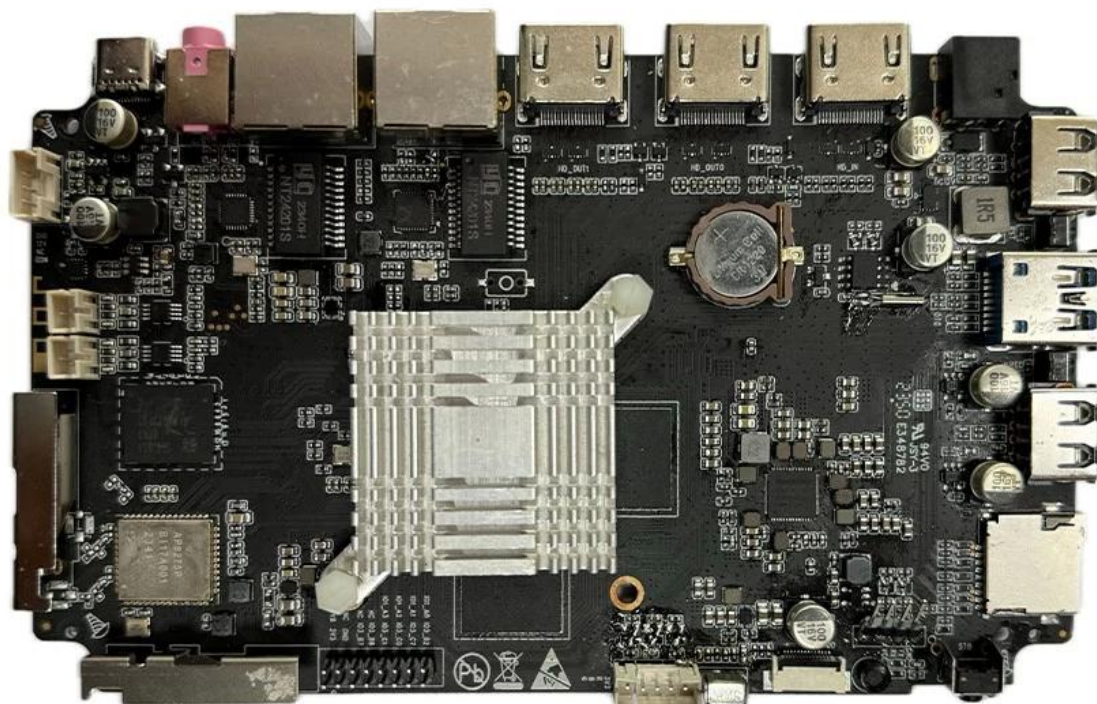

Set-Top-Box mit Rockchip RK3588 Octa-Core

Typical Application Diagram – AIoT

Set-Top-Box mit Rockchip RK3588 Octa-Core

Produktbeschreibung

Entdecken Sie beispiellose Leistung mit unserer hochmodernen Set-Top-Box mit dem Rockchip RK3588 Octa-Core-Prozessor. Tauchen Sie ein in eine Welt aus nahtlosem Streaming, 8K-Auflösung und KI-gestützten Funktionen, die Ihr Unterhaltungserlebnis neu definieren. Dank der blitzschnellen Verarbeitung gewährleistet dieses Gerät eine reibungslose Navigation und schnellen Zugriff auf Ihre Lieblingsinhalte.

Hauptmerkmale:

- **Ultimative Rechenleistung:** Die Octa-Core-Architektur des Rockchip RK3588 sorgt für blitzschnelle Leistung, sodass Sie High-End-Anwendungen und -Inhalte mühelos genießen können.
- **8K-UHD-Streaming:** Steigern Sie Ihr Seherlebnis mit der atemberaubenden 8K-Ultra-HD-Auflösung, die jedes Detail zum Leben erweckt und Ihnen ein Kinogefühl ganz bequem zu Hause verleiht.
- **KI-Integration:** Erleben Sie intelligente Funktionen und KI-Verbesserungen, die Inhaltsempfehlungen, Sprachsteuerung und mehr optimieren und sich im Laufe der Zeit an Ihre Vorlieben anpassen.
- **Nahtlose Konnektivität:** Ausgestattet mit erweiterten Konnektivitätsoptionen, einschließlich Wi-Fi 6E, USB 3.0 und Bluetooth 5.0, die eine nahtlose Datenübertragung und Peripherieverbindungen gewährleisten.

Die Zukunft der Unterhaltung entfesseln

Produktklärung

In einer sich schnell entwickelnden Home-Entertainment-Landschaft sticht unsere Set-Top-Box mit Rockchip RK3588 Octa-Core als Symbol für Innovation und Leistung hervor. Der Octa-Core-Prozessor sorgt für eine deutliche Steigerung der Rechenleistung und stellt sicher, dass Ihr Gerät mit den Anforderungen moderner Inhalte und Anwendungen Schritt hält.