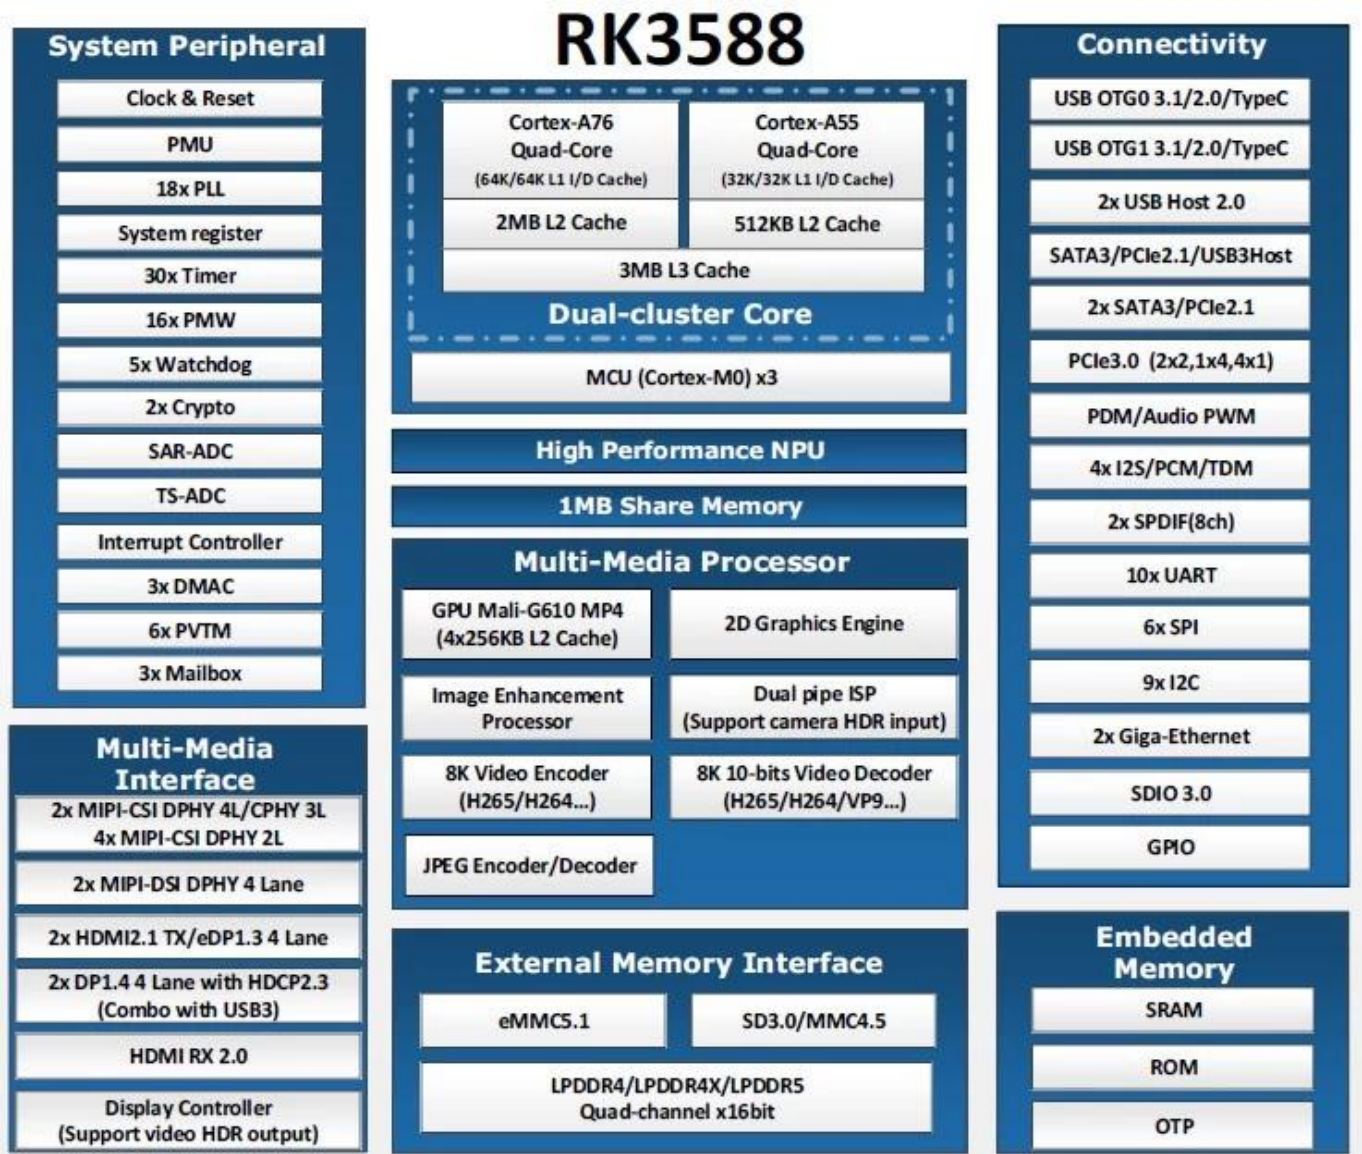

Set-Top-Box mit Rockchip RK3588 Octa-Core

Typical Application Diagram – AIoT

Set-Top-Box mit Rockchip RK3588 Octa-Core

Produktbeschreibung

Entdecken Sie beispiellose Leistung mit unserer hochmodernen Set-Top-Box mit dem Rockchip RK3588 Octa-Core-Prozessor. Tauchen Sie ein in eine Welt aus nahtlosem Streaming, 8K-Auflösung und KI-gestützten Funktionen, die Ihr Unterhaltungserlebnis neu definieren. Dank der blitzschnellen Verarbeitung gewährleistet dieses Gerät eine reibungslose Navigation und schnellen Zugriff auf Ihre Lieblingsinhalte.

Hauptmerkmale:

- **Ultimative Rechenleistung:** Die Octa-Core-Architektur des Rockchip RK3588 sorgt für blitzschnelle Leistung, sodass Sie High-End-Anwendungen und -Inhalte mühelos genießen können.
- **8K-UHD-Streaming:** Steigern Sie Ihr Seherlebnis mit der atemberaubenden 8K-Ultra-HD-Auflösung, die jedes Detail zum Leben erweckt und Ihnen ein Kinogefühl ganz bequem zu Hause verleiht.
- **KI-Integration:** Erleben Sie intelligente Funktionen und KI-Verbesserungen, die Inhaltsempfehlungen, Sprachsteuerung und mehr optimieren und sich im Laufe der Zeit an Ihre Vorlieben anpassen.
- **Nahtlose Konnektivität:** Ausgestattet mit erweiterten Konnektivitätsoptionen, einschließlich Wi-Fi 6E, USB 3.0 und Bluetooth 5.0, die eine nahtlose Datenübertragung und Peripherieverbindungen gewährleisten.

Leistung neu definiert

Der Rockchip RK3588 Octa-Core-Prozessor im Herzen unserer Set-Top-Box ist auf außergewöhnliche Leistung ausgelegt. Die acht Kerne arbeiten nahtlos zusammen, um Multitasking, Gaming und Content-Streaming ohne Kompromisse zu bewältigen.