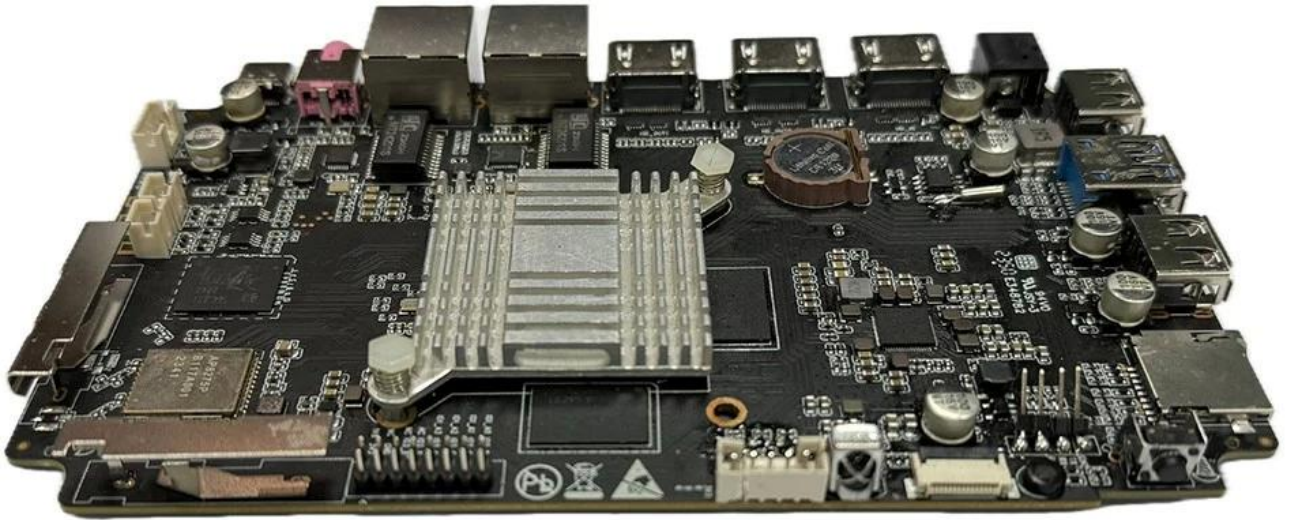

Set-Top-Box mit Rockchip RK3588 Octa-Core

Typical Application Diagram – AIoT

Set-Top-Box mit Rockchip RK3588 Octa-Core

Produktbeschreibung

Entdecken Sie beispiellose Leistung mit unserer hochmodernen Set-Top-Box mit dem Rockchip RK3588 Octa-Core-Prozessor. Tauchen Sie ein in eine Welt aus nahtlosem Streaming, 8K-Auflösung und KI-gestützten Funktionen, die Ihr Unterhaltungserlebnis neu definieren. Dank der blitzschnellen Verarbeitung gewährleistet dieses Gerät eine reibungslose Navigation und schnellen Zugriff auf Ihre Lieblingsinhalte.

Hauptmerkmale:

- **Ultimative Rechenleistung:** Die Octa-Core-Architektur des Rockchip RK3588 sorgt für blitzschnelle Leistung, sodass Sie High-End-Anwendungen und -Inhalte mühelos genießen können.
- **8K-UHD-Streaming:** Steigern Sie Ihr Seherlebnis mit der atemberaubenden 8K-Ultra-HD-Auflösung, die jedes Detail zum Leben erweckt und Ihnen ein Kinogefühl ganz bequem zu Hause verleiht.
- **KI-Integration:** Erleben Sie intelligente Funktionen und KI-Verbesserungen, die Inhaltsempfehlungen, Sprachsteuerung und mehr optimieren und sich im Laufe der Zeit an Ihre Vorlieben anpassen.
- **Nahtlose Konnektivität:** Ausgestattet mit erweiterten Konnektivitätsoptionen, einschließlich Wi-Fi 6E, USB 3.0 und Bluetooth 5.0, die eine nahtlose Datenübertragung und Peripherieverbindungen gewährleisten.

Die Zukunft der Unterhaltung entfesseln

Produktklärung

In einer sich schnell entwickelnden Home-Entertainment-Landschaft sticht unsere Set-Top-Box mit Rockchip RK3588 Octa-Core als Symbol für Innovation und Leistung hervor. Der Octa-Core-Prozessor sorgt für eine deutliche Steigerung der Rechenleistung und stellt sicher, dass Ihr Gerät mit den Anforderungen moderner Inhalte und Anwendungen Schritt hält.