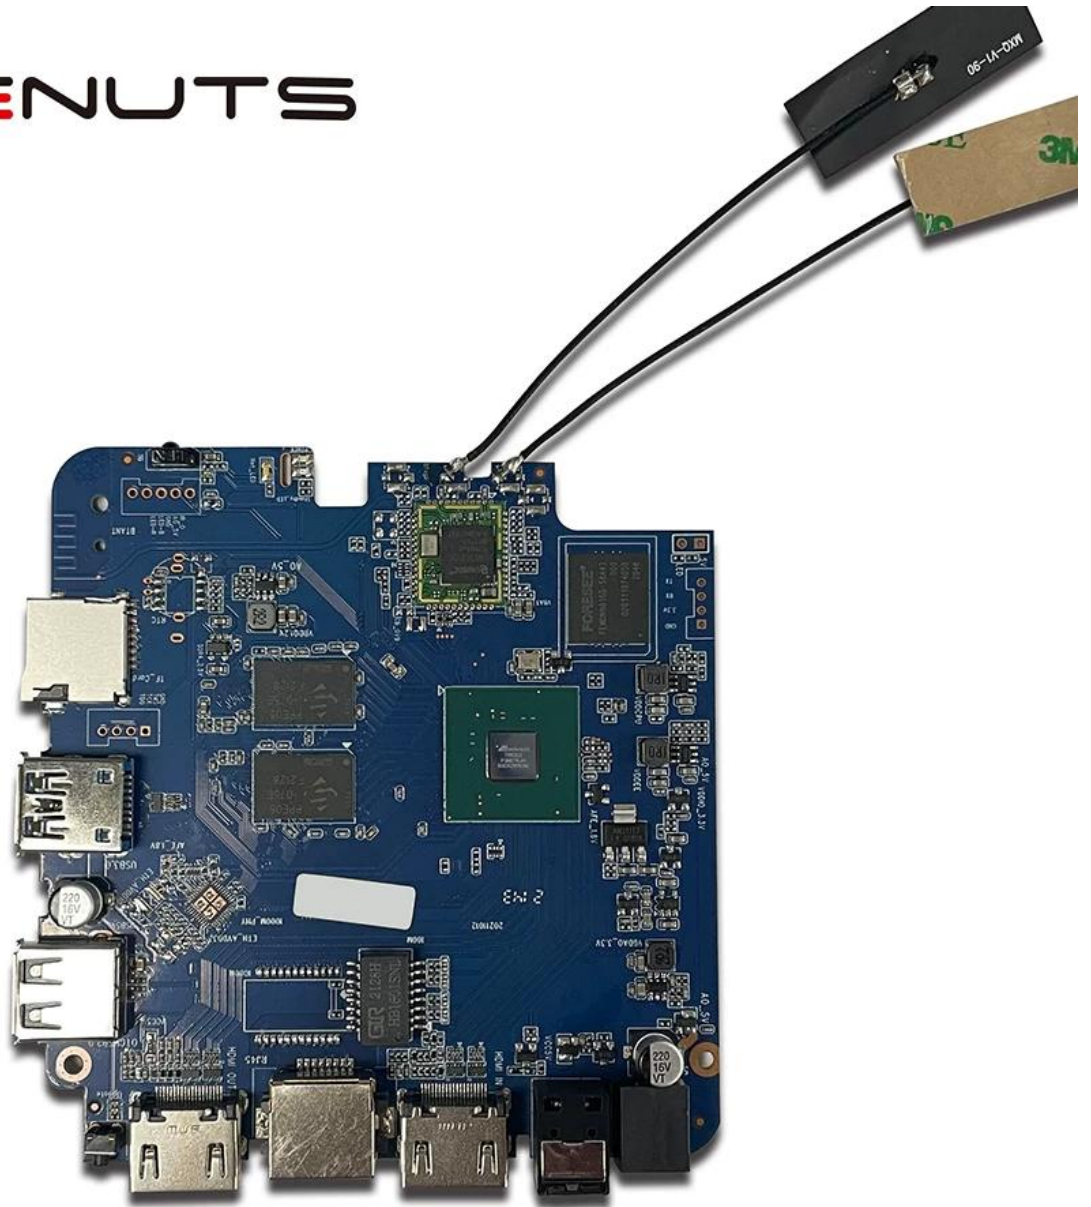

Multi-core 32/64-bit CPU and 3D GPU with high performance	Powerful multimedia processing capability, supporting all mainstream video decoding including 8K/4K 10-bit AV1/H.265/VP9/AVS2	Supports all mainstream HDR standard including Dolby Vision, HDR10 and HLG	Unique Trulife picture quality enhancement engine, offering theater-like visual effect	Complete production-ready security solution, supporting secure boot, secure OS and mainstream DRMs
Ultra-high performance and ultra-low power consumption	Ultra-high SoC integration and rich peripheral interfaces	Complete IP license, including Dolby, DTS, etc.	Supports screen projection technology like DLNA, Miracast etc.	Provides mature turn-key solution for both split and AIO smart TV

Verbesserte Konnektivität und Vielseitigkeit Unsere Set-Top-Box ist mit HDMI-