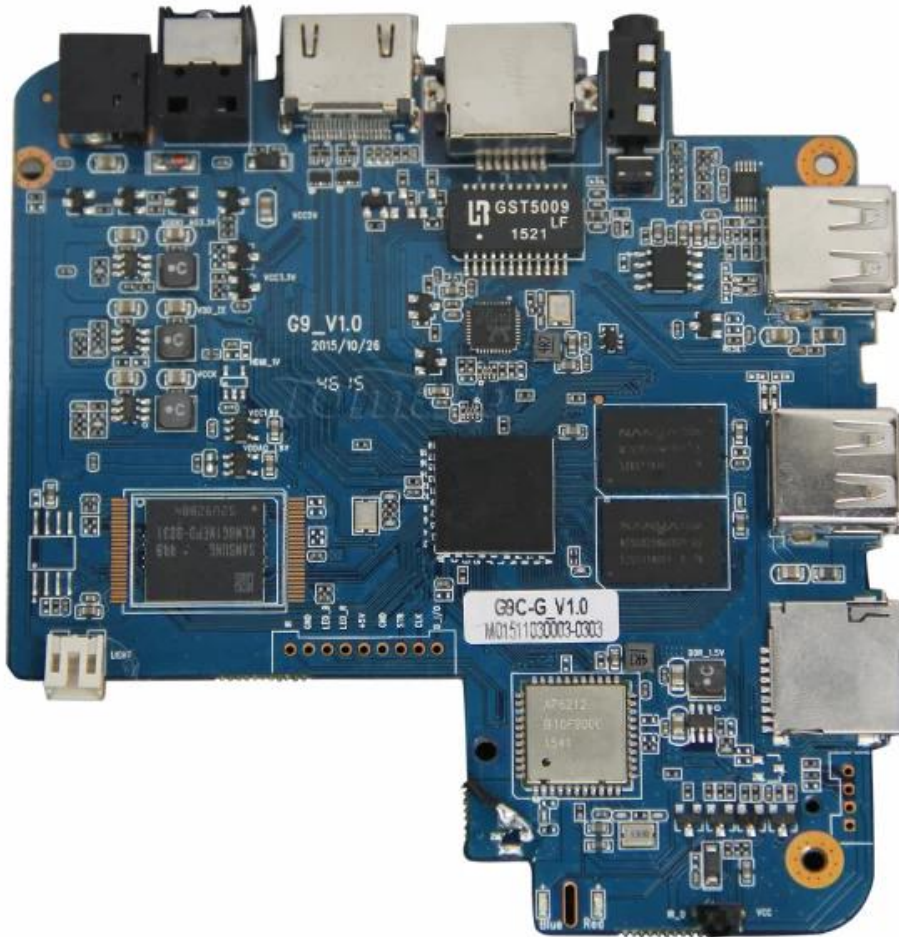

# Smart-TV-Box HDMI 2.0 Bester Android-TV-Box-Hersteller Kundenspezifischer Android-TV-Box-Lieferant

Amlogic S905 Quad Core WiFi Device Smart Box  
Watch TV Channels Through Wifi or Internet

G9C

Hardware-Spezifikation	
Modell Nr.	G9C Android TV-Box
CPU	Amlogic S905 Quad Core ARM Cortex™ -A53 CPU bis 2,0 GHz (DVFS)
GPU	Penta-Core Mali-450 Bis zu 750 MHz
BLITZ	8 GB EMMC
SDRAM	1 GB DDR3
Spezifikationen des Netzteils	
Stromversorgung	DC 5V/2A
Betriebsanzeige (LED)	Leistung ON :Blau; Standby: Rot
Haupteigenschaften	
Betriebssystem	Android™ 5.1 Lollipop
3D	3D-HD 1080Px2
Unterstützt das Decoder-Format	HD MPEG1/2/4, H.264 /H.265, HD EIN VC/VC-1,RM/RMVB,Xvid/DivX3/4/5/6, RealVideo8/9/10, HEVC MP-10
Unterstützt Medienformat	Avi/Rm/RmVb/Ts/Vob/Mkv/Mov/ISO/Wmv/Asf/Flv/Dat/Mpg/Mpeg/ MP4
Unterstützt Musikformat	MP3/WMA/AAC/WAV/OGG/AC3/DDP/TrueHD/DTS/DTS/HD/FLAC/APE
Unterstützt das Fotoformat	HD JPEG/BMP/GIF/PNG/TIFF
USB-Host	2 High-Speed-USB 2.0, unterstützt U-Disk und USB-Festplatte
Kartenleser	SD™ /SDHC/MMC-Karten
HDD-Dateisystem	FAT16/FAT32/NTFS
Untertitel unterstützen	SRT/SMI/SUB/SSA/IDXUSB
Hohe Auflösung Video-Ausgang	Unterstützt alle Standard-SD/HD/4K2K-Ultra-HD-Dekodierung und -Ausgabe
OSD-Sprachtyp	Englisch/Französisch/Deutsch/Spanisch/Italienisch usw. Multilaterale Sprachen
LAN	Ethernet: 1000 M, Standard RJ-45 (optional IEEE 802.3 10/100/1000 Gigabit)
Kabellos	Unterstützt IEEE802.11 b/g/n Bluetooth™ 4.1EDR
Maus/Tastatur	Unterstützt Maus und Tastatur über USB; unterstützt 2,4 GHz kabellose Maus und Tastatur über 2,4 GHz USB-Dongle
HDMI™	HDMI™ 2.0 (CEC und HDCP 2.2), 4K x 2K bei 60 fps
AV	Unterstützung
Optisch	Unterstützung
PoE (Power Over Ethernet)	Unterstützung
SPDIF/IEC958	Optisch

## Picture Show

Indicator Light Port

Micro SD Card

USB

USB

AV Port

RJ 45 ETHERNET

HDMI™

Optical Port

Power Port

# S905

64-Bit  
Quad Core  
Cortex A53

4K

H.265  
@60fps

HDMI 2.0  
HDCP 2.2

TSMC  
28NM

DRM

**64 bit CPU,**