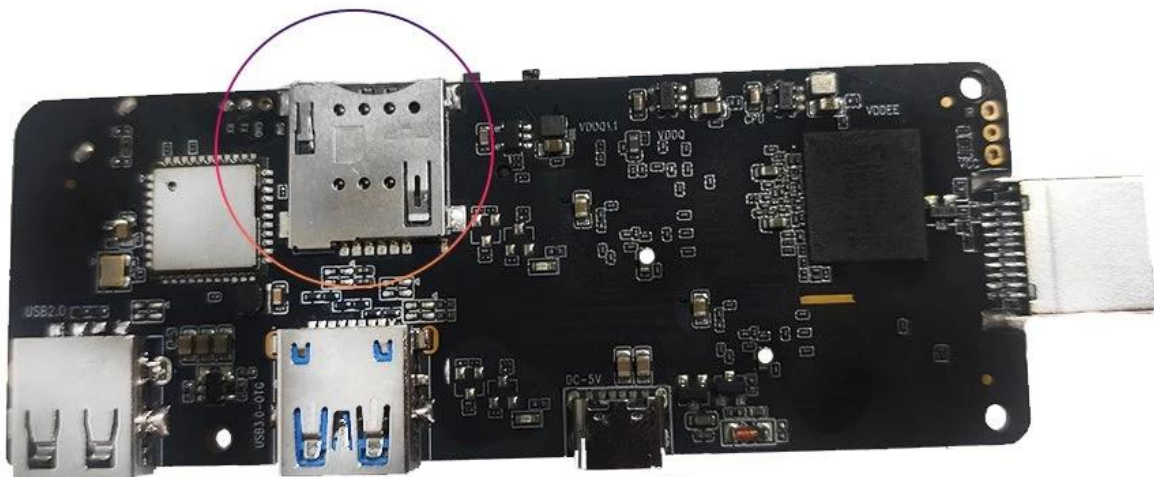

## SIM card slot

Die Android-TV-Box mit 4G-5G-LTE ist ein revolutionäres Gerät, das die Leistung einer 4G-LTE-SIM-Karte mit dem Komfort eines Android-TV-Sticks kombiniert. Mit diesem Gerät verwandeln Sie jeden Fernseher in einen Smart-TV und genießen vielfältige Unterhaltungsmöglichkeiten.