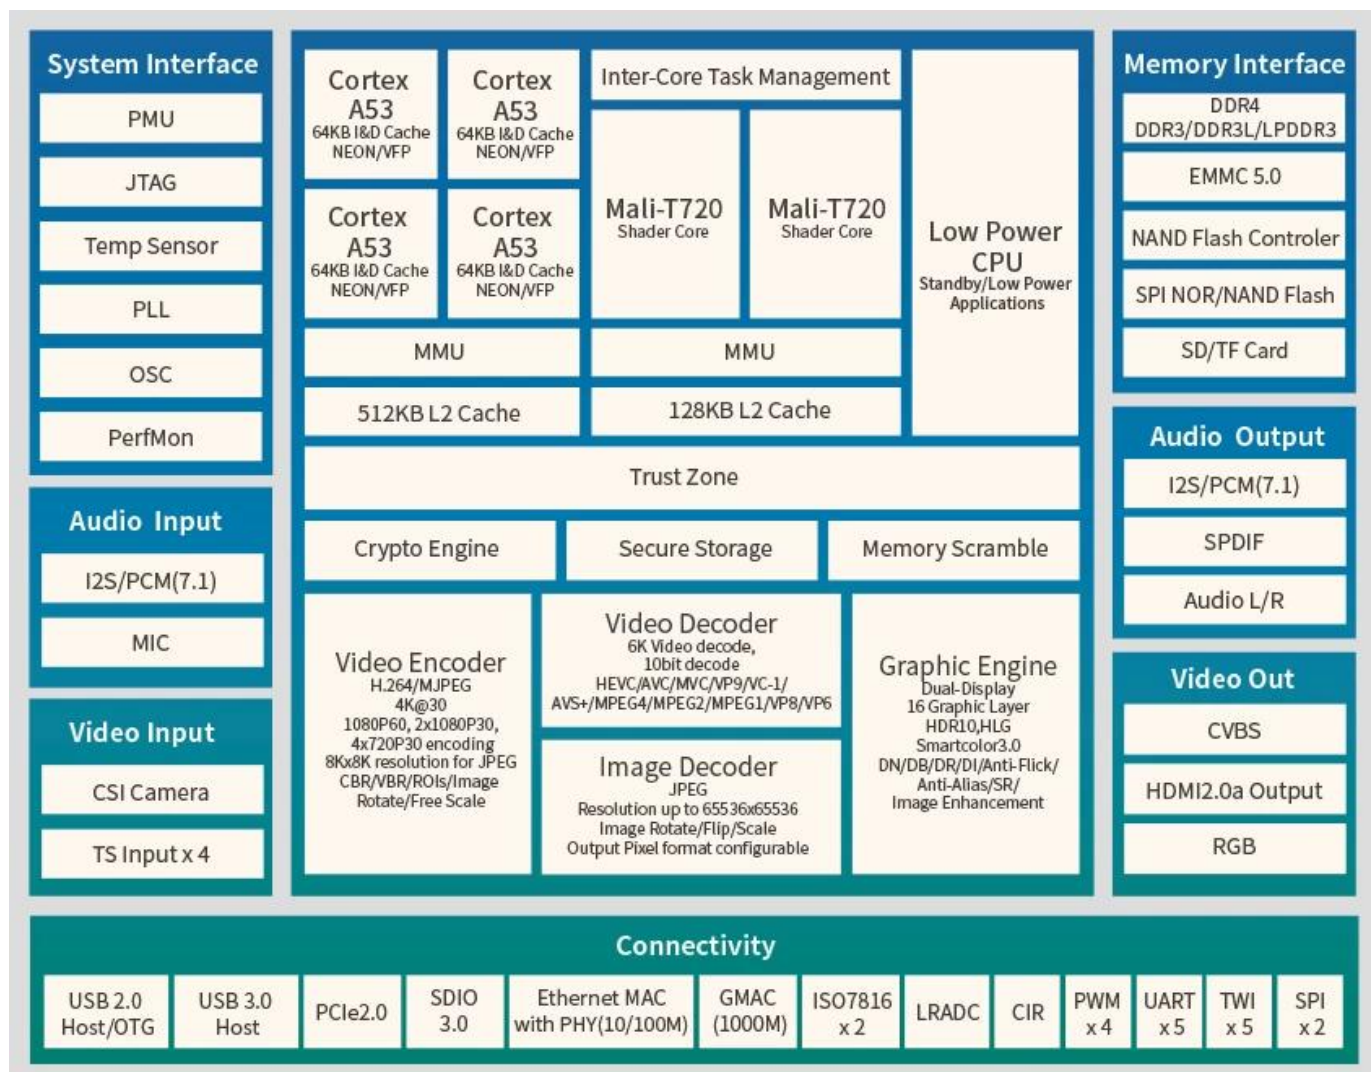

# UDP Broadcasting Android-TV-Box Set-Top-Box HDMI-Eingang unterstützt USB3.0

## Spezifikationen

Modell Nr.	Allwinner H6 Android TV Box Set-Top-Box
CPU	Allwinner H603 Quad-Core 64-Bit ARM Cortex™ -A53
GPU	Leistungsstarke Multi-Core-GPU Mali T720
Rom	DDR3: 4 GB/2 GB
Interne Speicher	eMMC: 32 GB (Möglichkeit: 16 GB/64 GB)
Betriebssystem	Android 9.0
W-lan	IEEE 802.11 b/g/n/ac; 2,4G/5G 2*2 Mimo
Bluetooth	Bluetooth 4.1 HS; Unterstützt Sprachfernbedienung

# Many ports Major possibilities

packs a lot of connectivity into a small space  
easily connect to your hdtv

1 . POWER SWITCH

2 . DC 5V

3 . OPTICAL

4 . HDMI IN

5 . HDMI OUT

6 . ETHERNET

# Extreme 6k enjoyment

Real-time image decoding- Maximum resolution up to 5760×3240

4K « » 6K