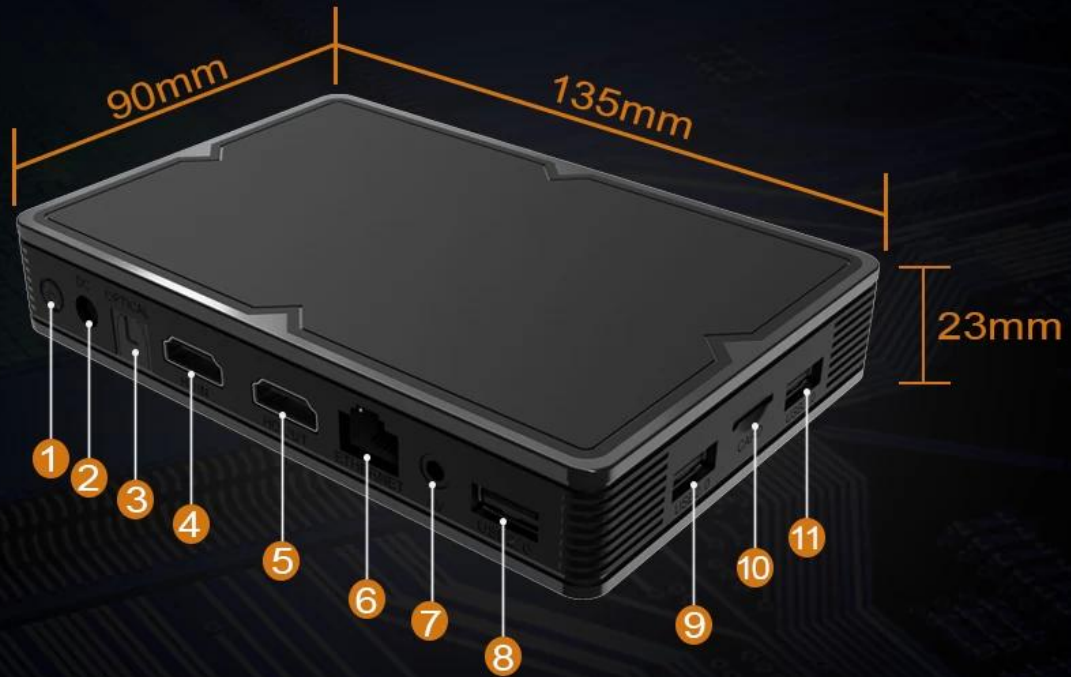

## Spezifikationen

Modell Nr.	Allwinner H6 Android TV Box Set-Top-Box
CPU	Allwinner H603 Quad-Core 64-Bit ARM Cortex™ -A53
GPU	Leistungsstarke Multi-Core-GPU Mali T720
Rom	DDR3: 4 GB/2 GB
Interne Speicher	eMMC: 32 GB (Möglichkeit: 16 GB/64 GB)
Betriebssystem	Android 9.0
W-lan	IEEE 802.11 b/g/n/ac; 2,4G/5G 2*2 Mimo
Bluetooth	Bluetooth 4.1 HS; Unterstützt Sprachfernbedienung

# Many ports Major possibilities

packs a lot of connectivity into a small space  
easily connect to your hdtv

1 . POWER SWITCH

2 . DC 5V

3 . OPTICAL

4 . HDMI IN

5 . HDMI OUT

6 . ETHERNET