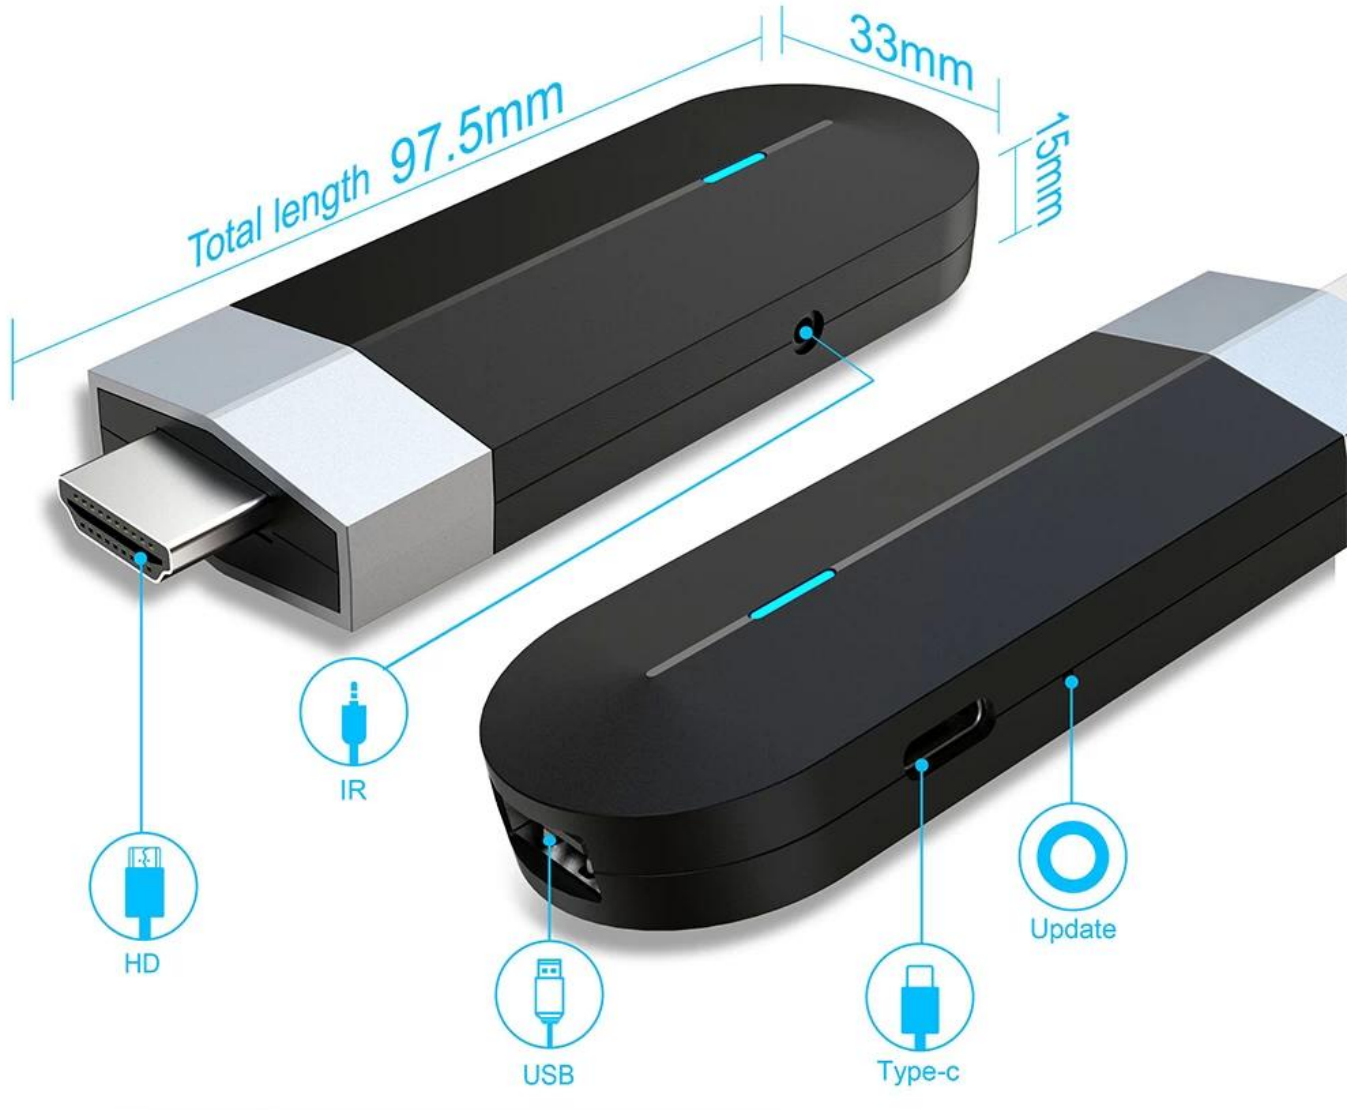

Play games

Watch movies

Working Conference

Music sharing

Interface & Dimension

Convenient, fast, rechargeable and data transmission type-C of the interface

Der Amlogic S905Y4 SoC ist ein Quad Core mit ARM Cortex-A35-Kernen, der eine Mali-G31 MP2-GPU für Grafiken integriert. Auf der Videoseite unterstützt es die native Dekodierung von H.265-, VP9- und AV1-Videos mit 4K@120fps, unterstützt bis zu 8K und einfaches HDR.