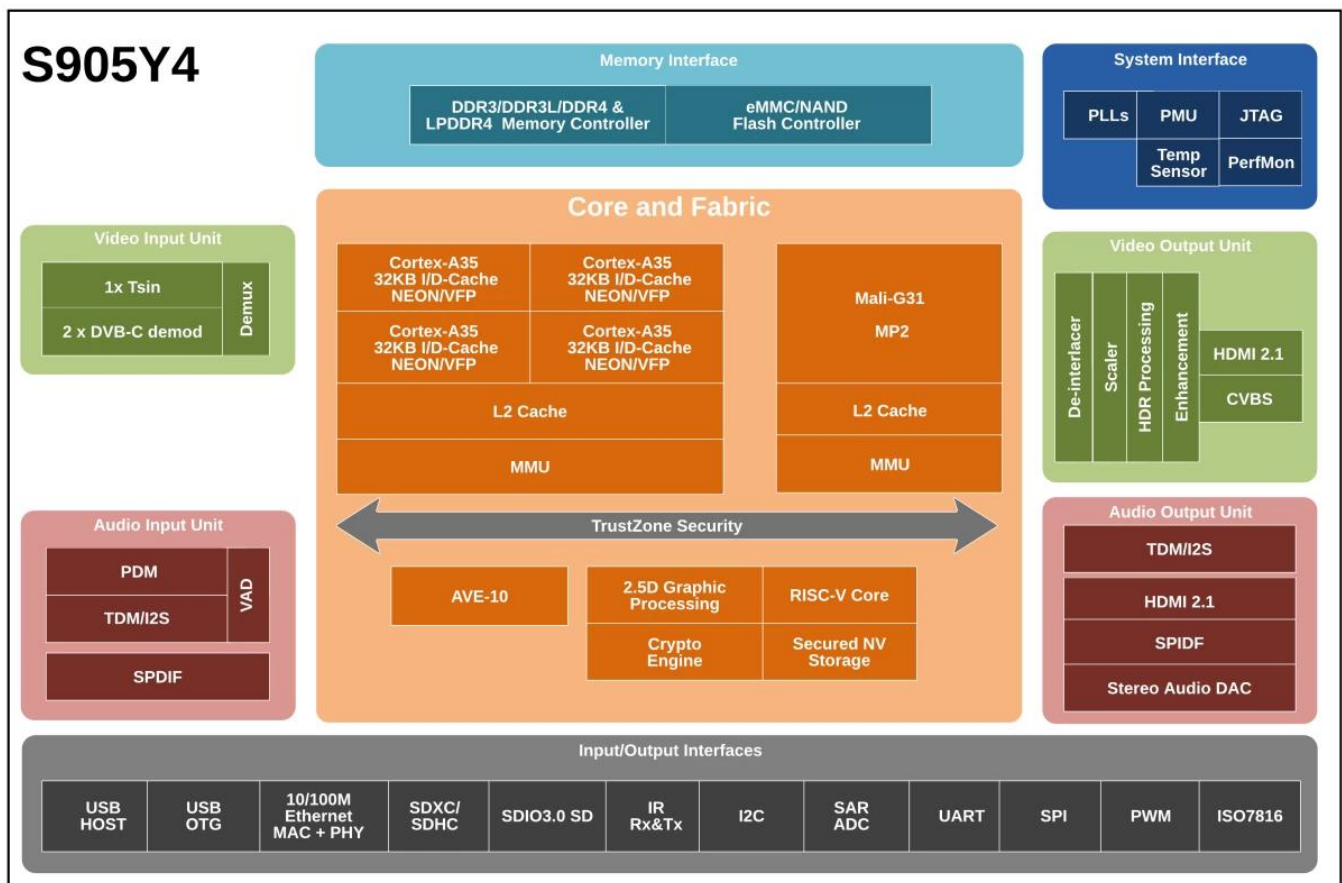

erreichen.

GPU

Im Grafikbereich gibt es die Mali-G31 MP2-GPU mit einer maximalen Geschwindigkeit von 650 MHz und einer Leistung von bis zu 1,3 Gpix/s pro Kern = 2,6 Gpix/s (0,65 Gpix beim Mali-450). Es unterstützt OpenGL ES 3.2 und Vulkan 1.2. Es unterstützt außerdem OpenCL 2.0 FP, Render Script, L2-Cache bis zu 512 MB und Bus AMBA 4 ACE-LITE.

VPU

Für das Video werden die Codecs h.265, VP9 und der neue AV1-Codec unterstützt, sind mit HDR-Formaten kompatibel und unterstützen die Profile REC709 / BT2020. Mit diesem System können wir problemlos Videos mit Auflösungen bis zu UHD 4K@120fps oder 8K aufnehmen, dank seines HDMI 2.1-Videoausgangs, der theoretisch mit der automatischen Bildwiederhol synchronisierung kompatibel sein kann, aber dies hängt von der Implementierung in der Firmware und der Technologie unseres Systems ab FERNSEHER.

Android-System

Das System ist Android 11 (API 30), der Kernel, der das System steuert, ist der Kernel 5.4.86

Entdecken Sie die Vorteile unserer Großhandels-Mini-PC-Lösungen:

1. **Erschwingliche Preise:** Profitieren Sie von wettbewerbsfähigen Preisen, ohne Kompromisse bei der Qualität einzugehen. Unsere Android-TV-Boxen bieten preisbewussten Verbrauchern ein außergewöhnliches Preis-Leistungs-Verhältnis.
2. **Vielseitige Leistung:** Erleben Sie eine reibungslose und reaktionsschnelle Leistung mit