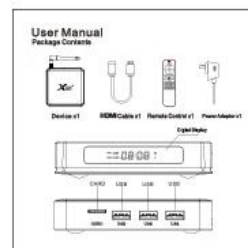

Size: 106*106*22MM

Package Contents

Power Supply*1

HD data cable*1

User Manual*1

Remote Control*1

Die X96 X6 Set-Top-Box: Unterhaltung in Ihrem Wohnzimmer neu definiert

1. **Android 11:** Erleben Sie das neueste Android-Betriebssystem für verbesserte Leistung, Sicherheit und Kompatibilität mit einer Vielzahl von Apps und Diensten.
2. **8K HDR-Unterstützung:** Tauchen Sie ein in atemberaubende Details und Klarheit mit Unterstützung für 8K HDR-Inhalte und liefern Sie lebendige Farben und lebensechte Bilder.
3. **Duale WiFi-Konnektivität:** Genießen Sie schnellere und stabilere Internetverbindungen mit Dual-WLAN-Unterstützung, die ein reibungsloses Streaming- und Surferlebnis gewährleisten.
4. **Kraftvolle Leistung:** Ausgestattet mit einem Hochleistungsprozessor und reichlich RAM