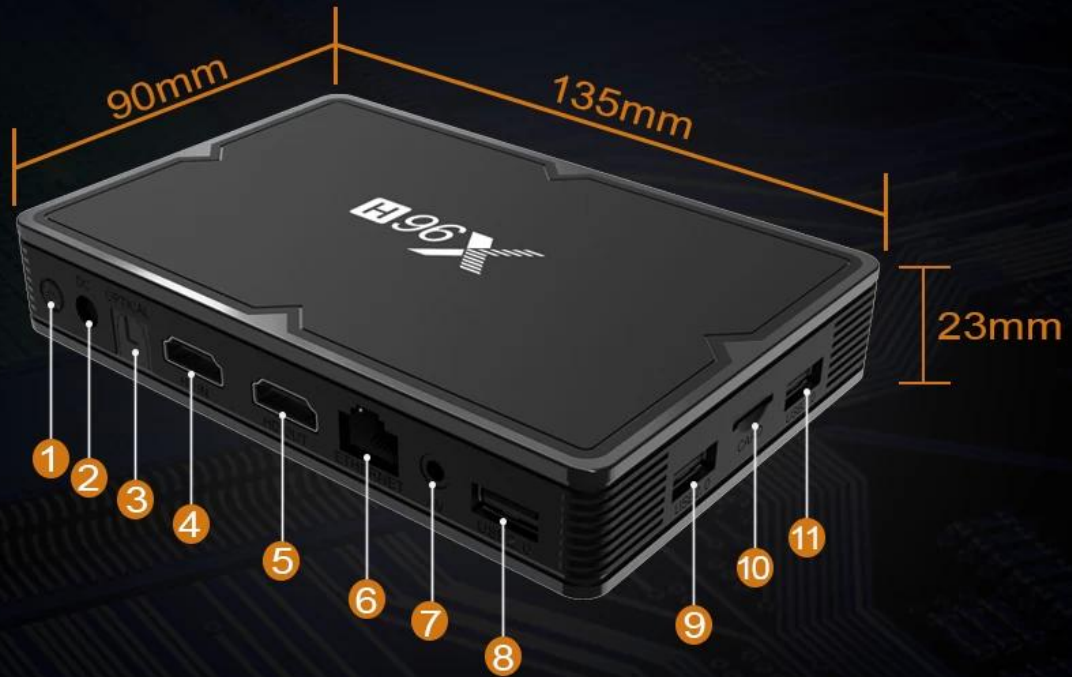

1. 64-Bit-Quad-Core-ARM-Cortex-A53-CPU
2. Hochleistungs-Multi-Core-ARM-Mali-T720-GPU
3. Hochwertiger H.265 4K@60fps-10bit Videodecoder
4. H.264 4K@30fps-Video-Encoder mit geringer Latenz
5. HDR10- und HLG-Videoverarbeitung
6. Smartcolor3.0 Display Processing Engine
7. FDE (Vollständige Festplattenverschlüsselung), Mainstream-DRM
8. Verschiedene Arten von Schnittstellen: USB3.0, PCIe, HDMI2.0a, Ethernet

Der H6 ist ein Hochleistungs-SoC für die Märkte OTT, DVB und IPTV. Es unterstützt 4K@60fps-10bit Ultra-HD-Videodekodierung und H.264 4K-Kodierung mit geringer Latenz. Es gibt auch Unterstützung für HDR10 und HLG

#### Hoher Integrationsgrad

Hoher Grad an Systemintegration mit einer Reihe von Funktionen, darunter: Ethernet PHY, Audio-Dekodierungschip, WLAN, PMU usw.

# Many ports Major possibilities

packs a lot of connectivity into a small space  
easily connect to your hdtv

1 . POWER SWITCH

2 . DC 5V

3 . OPTICAL

4 . HDMI IN

5 . HDMI OUT

6 . ETHERNET