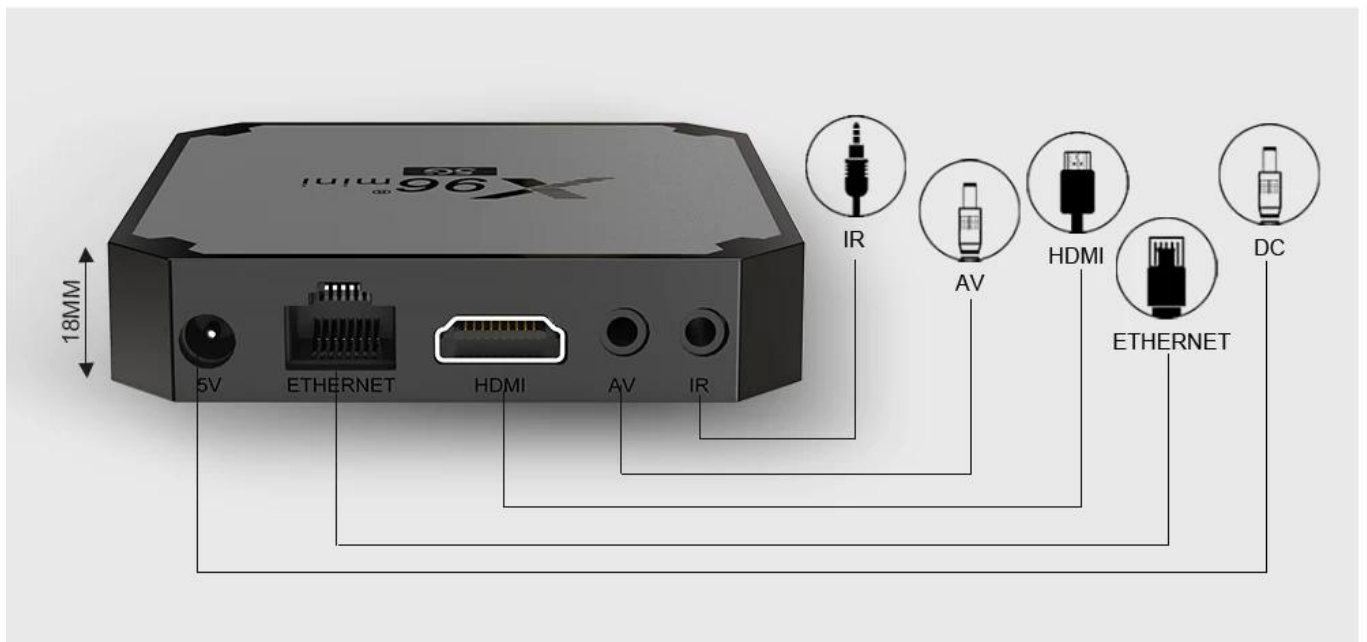

After HDR conversion

WiFi 2.4G&5G&802.11 ac

IEEE 802.11 a/b/g/n/ac compliant.

Support 20MHz,40MHz 80MHz bandwidth in 2.4GHz/5GHz band.Faster and more stable.

Package Contents

Power Adapter*1

HDMI Cable*1

Remote Control*1

User Manual*1

IR cable*1 (optional)

Wall mount*1 (optional)

Wir stellen Ihnen unsere neueste Innovation im Home-Entertainment vor, die Amlogic S905W4 4K Android 9 TV Box - ein leistungsstarkes und vielseitiges Gerät, das Ihr Wohnzimmer in einen immersiven Entertainment-Hub verwandelt. Ausgestattet mit dem neuesten Amlogic S905W4-Chipsatz und dem Betriebssystem Android 9 bietet diese TV-Box beispiellose Leistung, atemberaubende Bilder und nahtlose Konnektivität für ein unvergleichliches Seherlebnis.

Das Herzstück der Amlogic S905W4 TV-Box ist der fortschrittliche Amlogic S905W4-Chipsatz, der für außergewöhnliche Leistung und Effizienz entwickelt wurde. Mit seiner Quad-Core-Cortex-A53-CPU und der Mali-G31-GPU bietet dieser Chipsatz blitzschnelle Verarbeitungsgeschwindigkeiten und flüssige Grafikwiedergabe und sorgt so für ein nahtloses und reaktionsschnelles Benutzererlebnis.