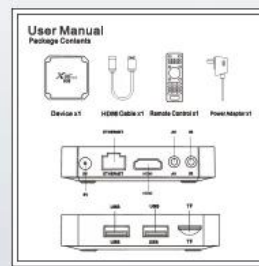

User Manual*1

IR cable*1 (optional)

Wall mount*1 (optional)

Wir stellen Ihnen unsere neueste Innovation im Home-Entertainment vor, die Amlogic S905W4 4K Android 9 TV Box - ein leistungsstarkes und vielseitiges Gerät, das Ihr Wohnzimmer in einen immersiven Entertainment-Hub verwandelt. Ausgestattet mit dem neuesten Amlogic S905W4-Chipsatz und dem Betriebssystem Android 9 bietet diese TV-Box beispiellose Leistung, atemberaubende Bilder und nahtlose Konnektivität für ein unvergleichliches Seherlebnis.