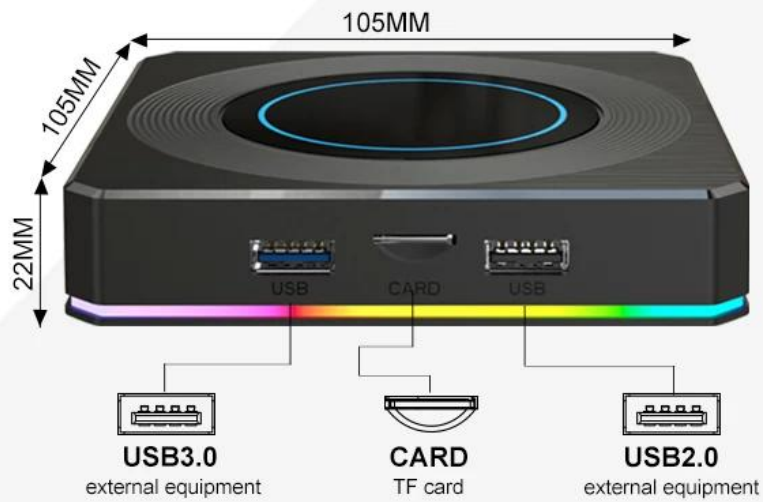

Various interfaces such as HDMI, LAN, USB, etc. which bring you a smart and colorful enjoyment.

Package Contents

Power Supply*1

HD data cable*1

User Manual*1

Remote Control*1

Erleben Sie unvergleichliche Unterhaltung mit unserer besten Android-TV-Box, die vom leistungsstarken Amlogic S905X4 Quad-Core-Chipsatz angetrieben wird und auf dem neuesten Android 11-Betriebssystem läuft. Deshalb ist es die ultimative Wahl für Streaming-Enthusiasten: