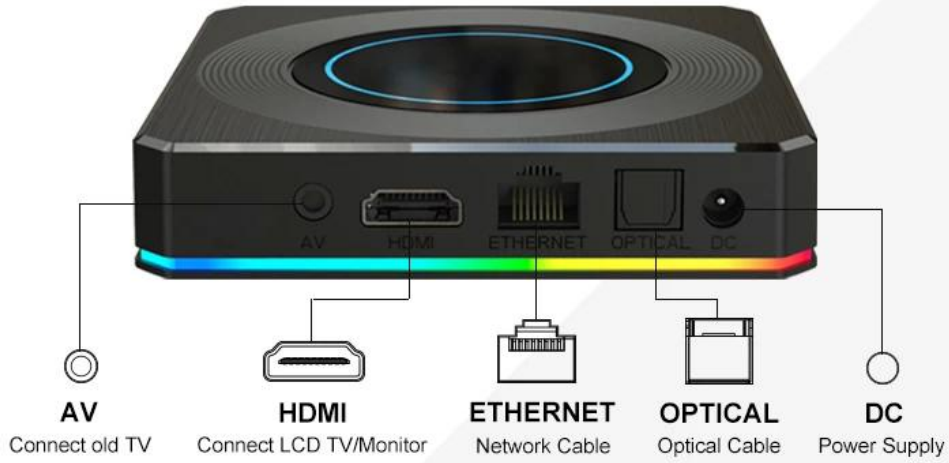

Various interfaces such as HDMI, LAN, USB, etc. which bring you a smart and colorful enjoyment.

Package Contents

Power Supply*1

HD data cable*1

User Manual*1

Remote Control*1

Erleben Sie unvergleichliche Unterhaltung mit unserer besten Android-TV-Box, die vom leistungsstarken Amlogic S905X4 Quad-Core-Chipsatz angetrieben wird und auf dem neuesten Android 11-Betriebssystem läuft. Deshalb ist es die ultimative Wahl für Streaming-Enthusiasten: