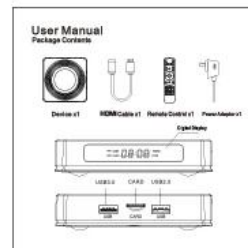

Various interfaces such as HDMI, LAN, USB, etc. which bring you a smart and colorful enjoyment.

Package Contents

Power Supply*1

HD data cable*1

User Manual*1

Remote Control*1

Erleben Sie unvergleichliche Unterhaltung mit unserer besten Android-TV-Box, die vom leistungsstarken Amlogic S905X4 Quad-Core-Chipsatz angetrieben wird und auf dem neuesten Android 11-Betriebssystem läuft. Deshalb ist es die ultimative Wahl für Streaming-Enthusiasten: