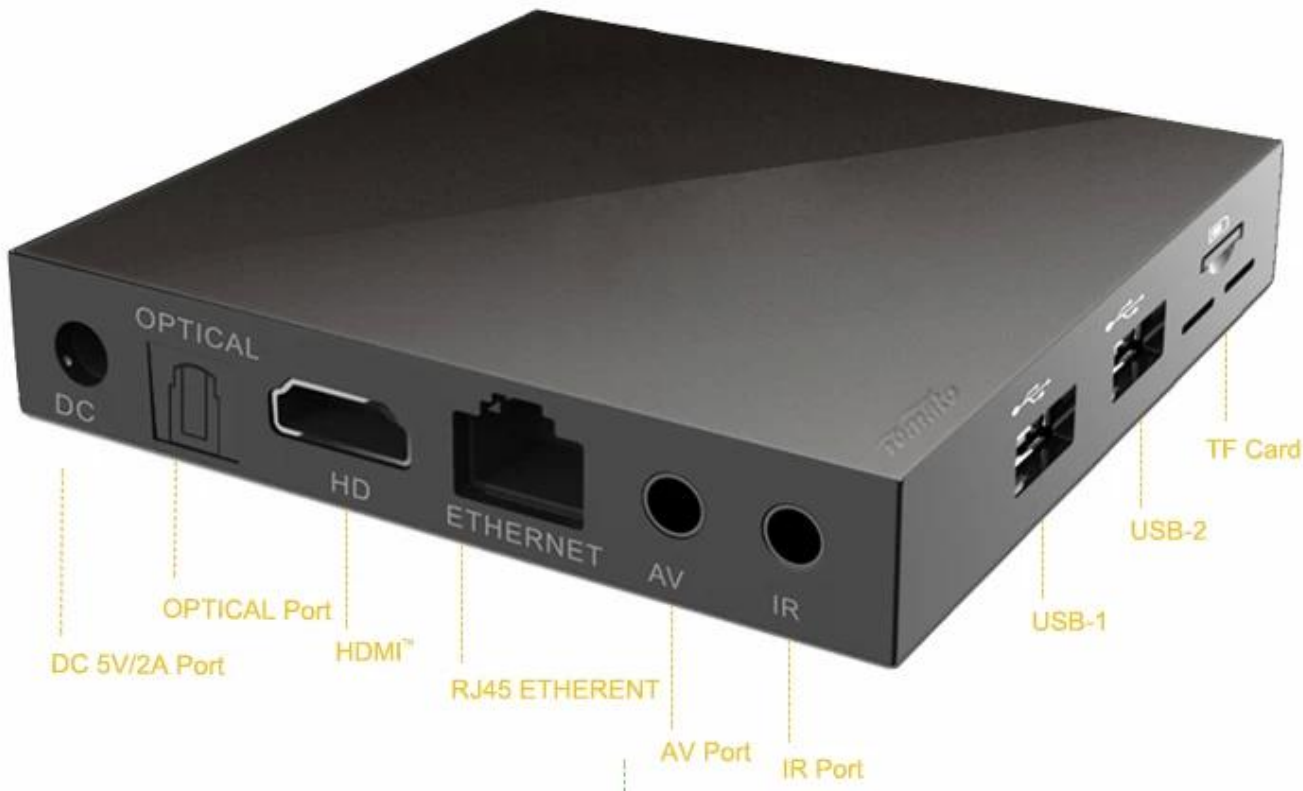

- Small size:90*90*20mm
- Save on transport costs
- Save space
- Easy to carry.