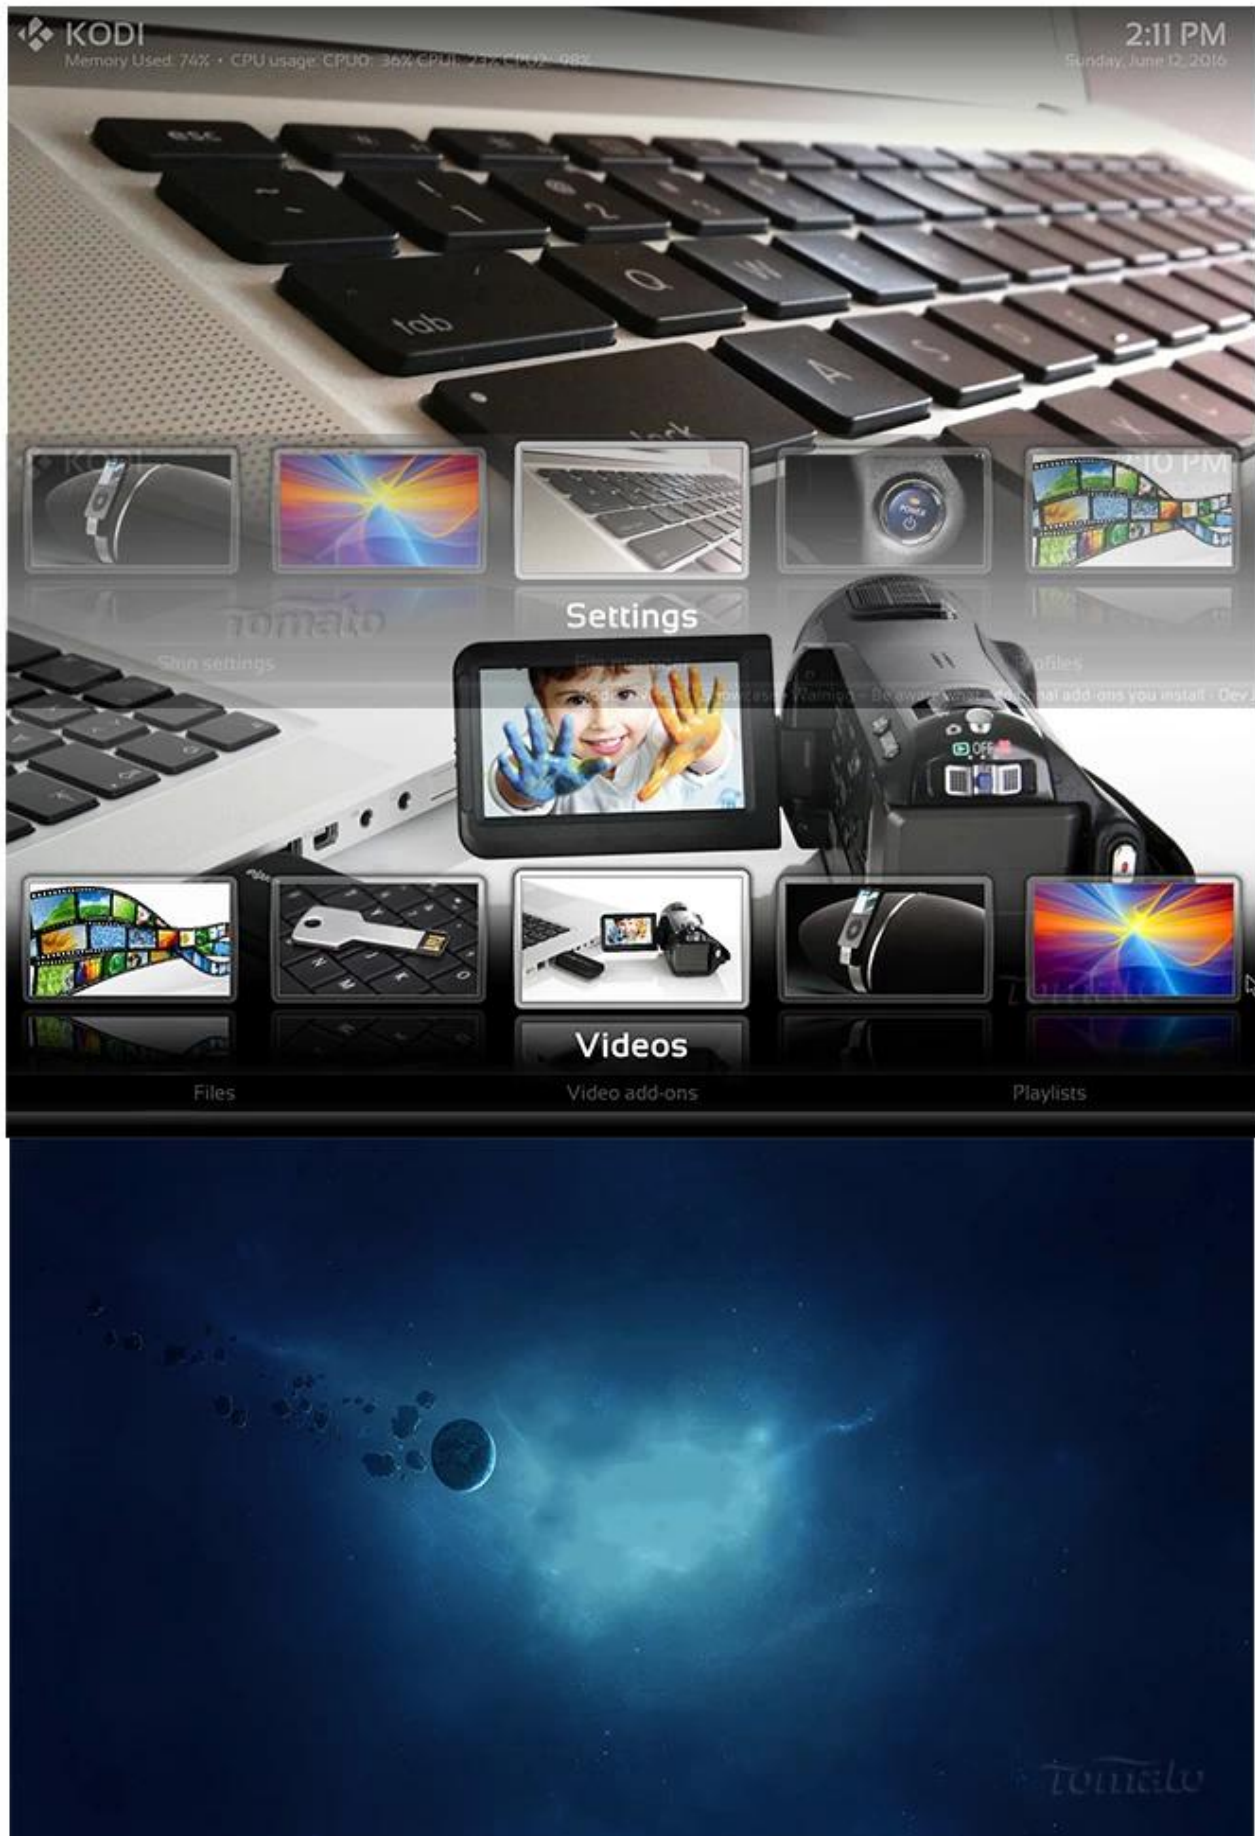

Nuestro reproductor multimedia de transmisión 1080P con el procesador Amlogic S905X combina tecnología de vanguardia, claridad de alta definición y funciones avanzadas para brindar una