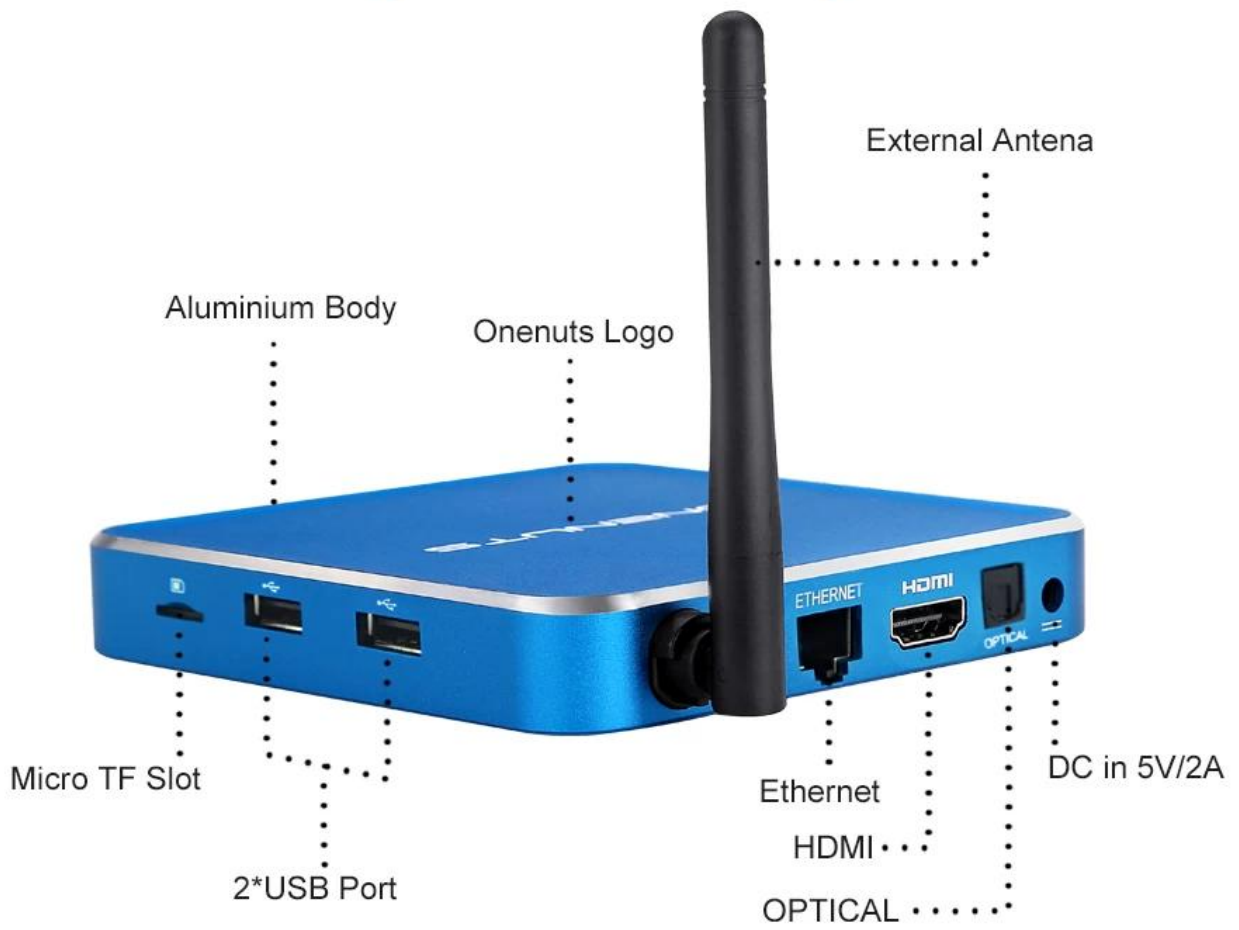

□Potente CPU, gran memoria, WIFI ultrarrápido□La configuración más potente de Android TV BOX, potente chipset de Octa-Core Cortex A53 y ARM Mali-T820, gran memoria de 2G DDR3 y 16G eMMC, red ultrarrápida de doble banda AC WIFI y soporte de alta resolución 2k*4K. Ejecute sin problemas el diseño para juegos grandes y vídeos HD.

OTA Update

Support background auto upgrade and offer you the newest experience.

Product structure

What is in the box?

Portable & Environmental EVA Bag

Motherboard Show

Bienvenido al mundo de nuestro reproductor multimedia de transmisión por secuencias Full HD 1080P 2 en 1 y Android IPTV TV Box con Internet. En esta guía detallada, exploraremos las características, beneficios y funcionalidades que hacen de nuestro dispositivo una opción destacada para sus necesidades de entretenimiento en el hogar.

Diseño versátil 2 en 1

Nuestro dispositivo combina la funcionalidad de un reproductor multimedia de streaming de alto rendimiento y una caja de TV IPTV Android con Internet en un paquete elegante y compacto. Ya sea que esté transmitiendo contenido desde aplicaciones populares o accediendo a canales de IPTV, nuestro dispositivo ofrece versatilidad y conveniencia.