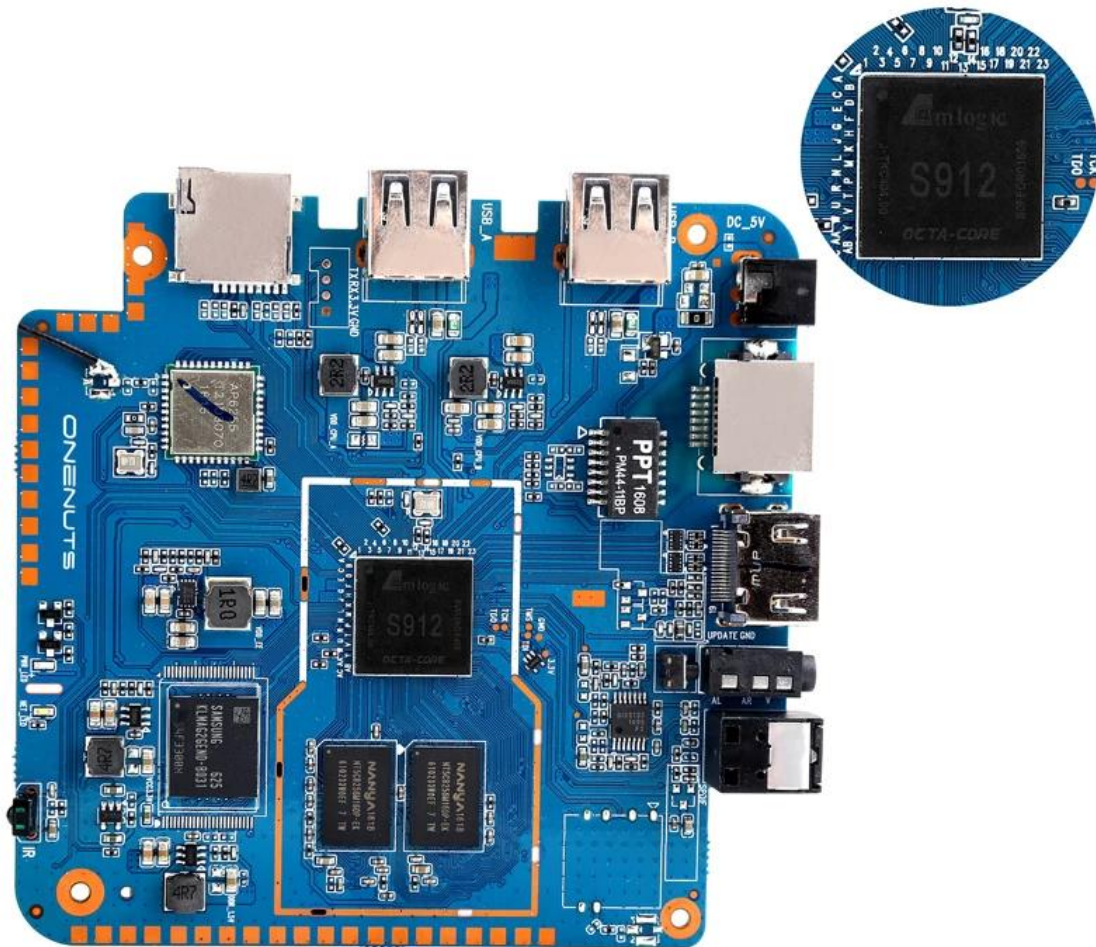

OTA Update

Support background auto upgrade and offer you the newest experience.

Product structure

What is in the box?

Portable & Environmental EVA Bag

Motherboard Show

Bienvenido al mundo de nuestro reproductor multimedia de transmisión por secuencias Full HD 1080P 2 en 1 y Android IPTV TV Box con Internet. En esta guía detallada, exploraremos las características, beneficios y funcionalidades que hacen de nuestro dispositivo una opción destacada para sus necesidades de entretenimiento en el hogar.