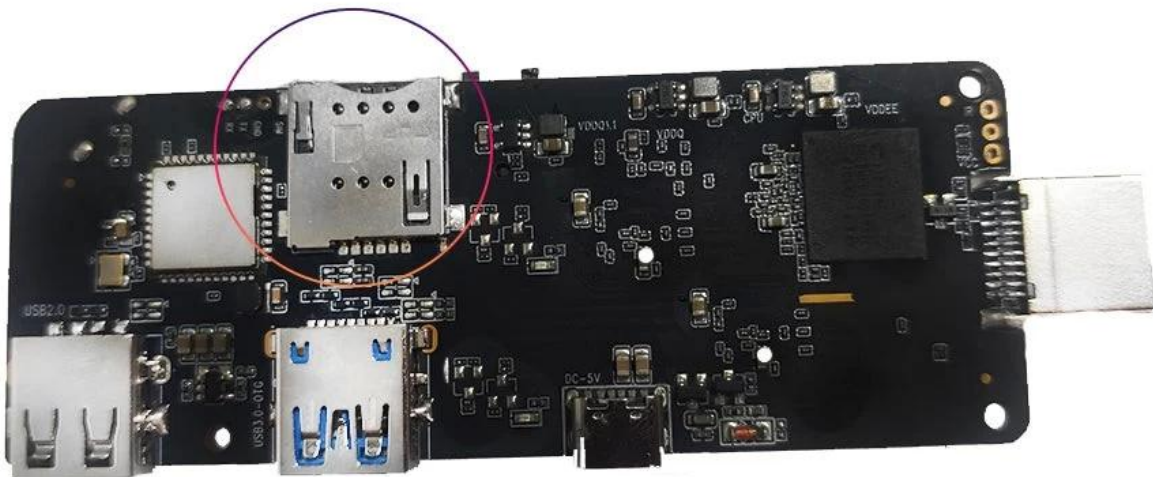

Otros

Fuente de alimentación	CA 100-240 V 50/60 Hz, CC 5 V/2 A.
Idioma	Inglés, alemán, ruso, francés, español, italiano, árabe, japonés, coreano, hebreo, etc., varios idiomas.
Solicitud	La versión más reciente de KODI admite reproducción local de alta definición, admite instalación y reproducción de complementos
Accesorio	Manual de usuario, cable HDMI, control remoto IR, adaptador de corriente
Opción	Admite mouse y teclado a través de USB o BT; Admite mouse y teclado inalámbricos de 2,4 GHz a través de un dongle USB de 2,4 GHz

SIM card slot

Revoluciona tu experiencia de entretenimiento con nuestro [Decodificador OTT Android 4G LTE](#). Este dispositivo de vanguardia combina el poder de Android TV con una conectividad 4G LTE ultrarrápida, lo que le permite transmitir su contenido favorito sin problemas, sin importar dónde se encuentre.