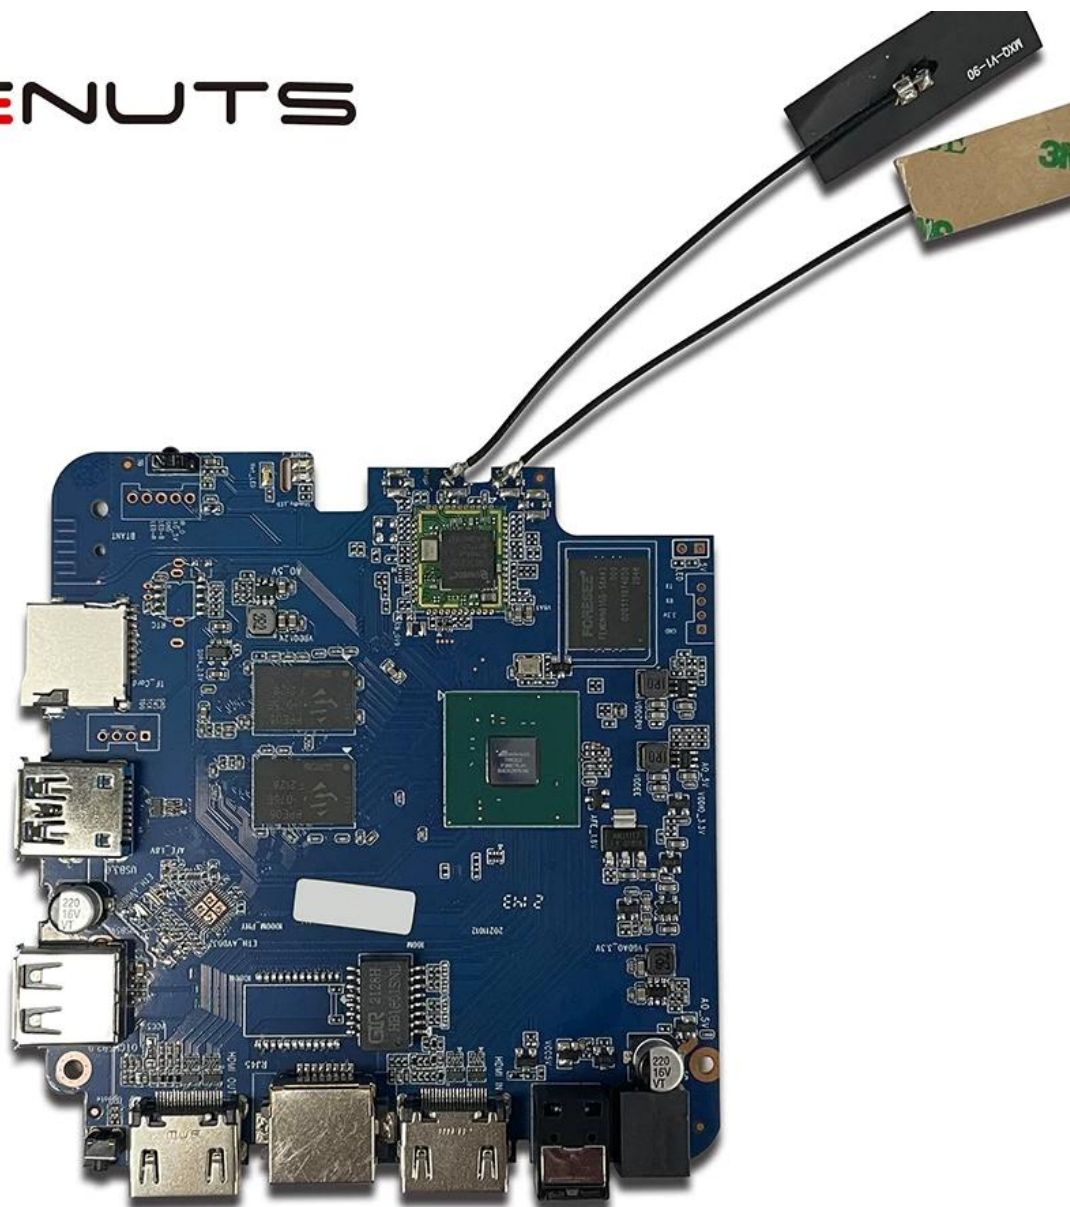

ONENUTS

Multi-core 32/64-bit CPU and 3D GPU with high performance	Powerful multimedia processing capability, supporting all mainstream video decoding including 8K/4K 10-bit AV1/H.265/VP9/AVS2	Supports all mainstream HDR standard including Dolby Vision, HDR10 and HLG	Unique Trulife picture quality enhancement engine, offering theater-like visual effect	Complete production-ready security solution, supporting secure boot, secure OS and mainstream DRMs
Ultra-high performance and ultra-low power consumption	Ultra-high SoC integration and rich peripheral interfaces	Complete IP license, including Dolby, DTS, etc.	Supports screen projection technology like DLNA, Miracast etc.	Provides mature turn-key solution for both split and AIO smart TV

Bienvenido al mundo de entretenimiento superior que le ofrece nuestra TV Box Android 4K HD. He