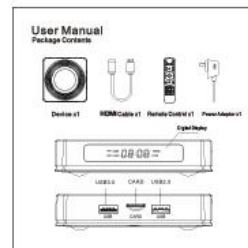

Various interfaces such as HDMI, LAN, USB, etc. which bring you a smart and colorful enjoyment.

Package Contents

Power Supply*1

HD data cable*1

User Manual*1

Remote Control*1

Nuestro 4K Smart Caja de TV Android con Amlogic S905X4 y android 11 está diseñado para transformar su sala de estar en un centro de entretenimiento. He aquí por qué es la mejor opción para su hogar: