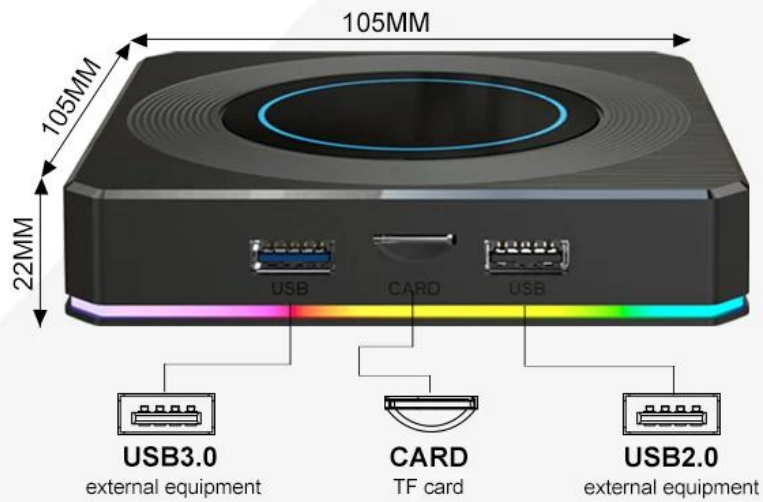

Various interfaces such as HDMI, LAN, USB, etc. which bring you a smart and colorful enjoyment.

Package Contents

Power Supply*1

HD data cable*1

User Manual*1

Remote Control*1

Nuestro 4K Smart Caja de TV Android con Amlogic S905X4 y android 11 está diseñado para transformar su sala de estar en un centro de entretenimiento. He aquí por qué es la mejor opción para su hogar: