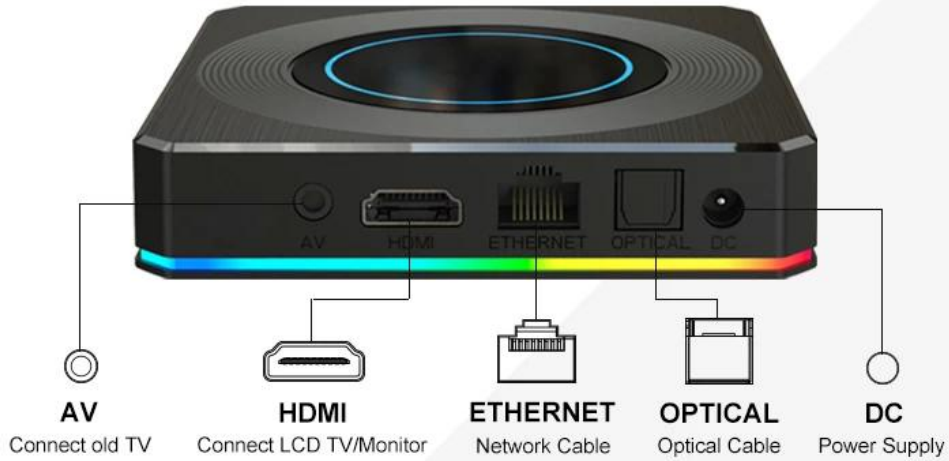

Various interfaces such as HDMI, LAN, USB, etc. which bring you a smart and colorful enjoyment.

Package Contents

Power Supply*1

HD data cable*1

User Manual*1

Remote Control*1

Nuestro 4K Smart Caja de TV Android con Amlogic S905X4 y android 11 está diseñado para transformar su sala de estar en un centro de entretenimiento. He aquí por qué es la mejor opción para su hogar: