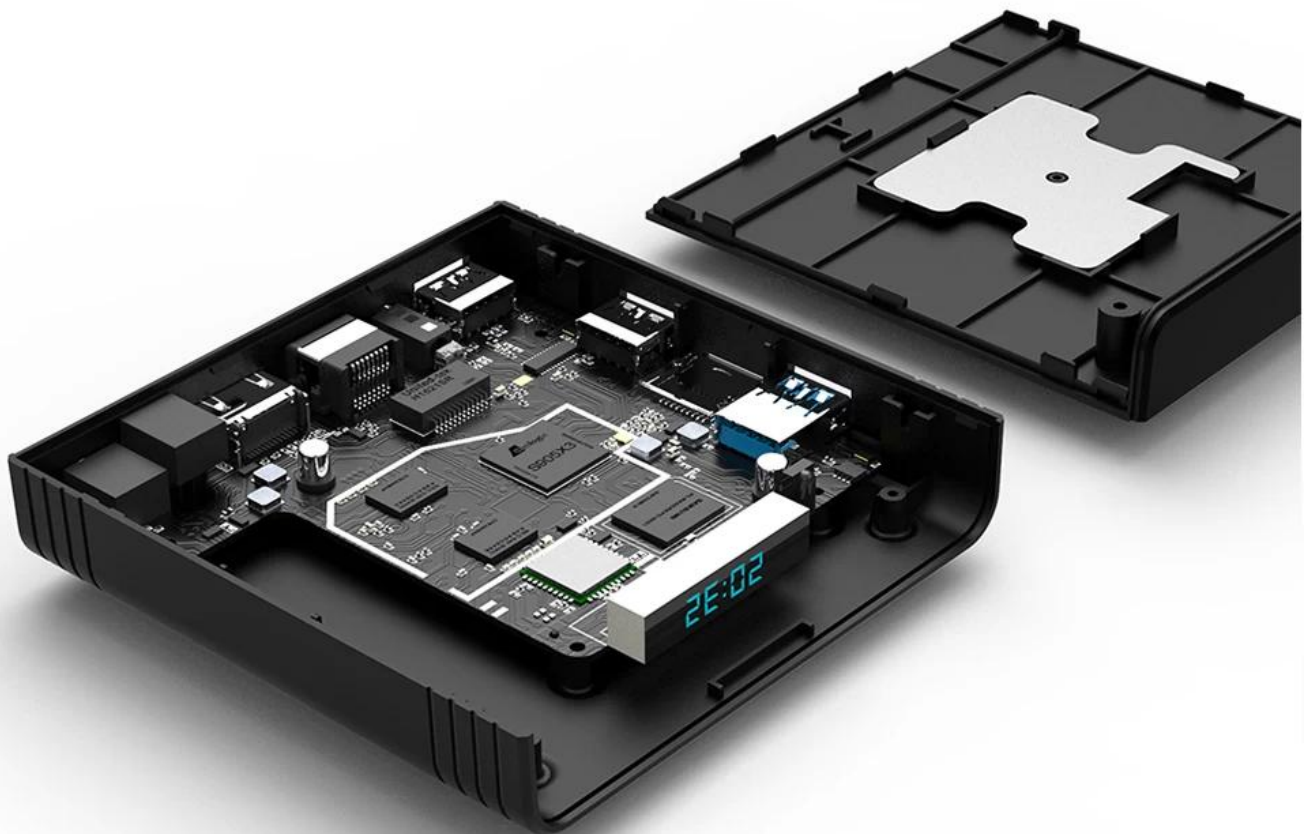

Puerto WAN	1 * protección GbE
Puerto LAN	Protección Ethernet de 2*100 M
Software de enrutador	
Gestión de usuarios	Apoyo
Patrón WIFI	Bajo/Medio/Alto
Idioma	Ingles chino
Función avanzada	Red de administrador/Red de visitantes
Otros	
Image	HD JPEG, BMP, GIF, PNG, TIF
Idioma	Inglés Francés Alemán Español Italiano etc. Idiomas multilaterales
Opción	Explore todos los sitios web de videos, admita Netflix, Hulu, Flixster, Youtube, etc. Las aplicaciones se descargan libremente desde Android Market, Amazon App Store, etc. Reproducción de medios locales, soporte HDD, disco U, tarjeta TF. Correo electrónico de soporte, traje de oficina, etc. Admite la función DLNA. Admite ratón/teclado inalámbrico de 2,4G.

ODM