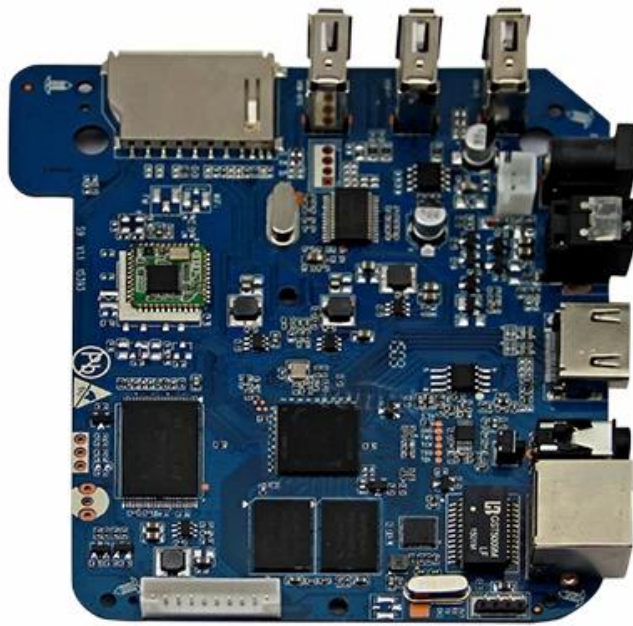

## Amlogic S905 Quad Core S9

New! Amlogic S905 Quad Core ARM Cortex™-A53 CPU  
up to 2.0 GHz, 1GB/8GB H.265 4K2K Android 5.1 TV Box!

---

S905

1GB  
8GB

DLNA  
CERTIFIED

H.265  
HEVC

4k2k

## Qué hay en la caja ?

- 1 \* Amlogic S905 de cuatro núcleos
- 1 cable HDMI.
- 1 \* Control remoto
- 1 \* adaptador de corriente
- 1 \* Manual de usuario

## Picture Show

Indicator

USB\*3

SD/MMC Card

ON/OFF Button      DC Port      RJ45 ETHERENT      AV Port      HDMI™      OPTICAL Port

# S905

64-Bit  
Quad Core  
Cortex A53

4K

H.265  
@60fps

HDMI 2.0  
HDCP 2.2

TSMC  
28NM

DRM

**64 bit CPU,**