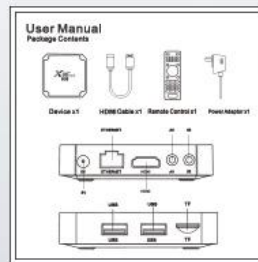

Power Adapter*1

HDMI Cable*1

Remote Control*1

User Manual*1

IR cable*1 (optional)

Wall mount*1 (optional)

En la era del streaming digital y el entretenimiento en línea, tener un TV Box confiable y de alto rendimiento es esencial para acceder a tu contenido favorito con facilidad. Nuestra caja de TV por Internet WiFi de doble banda Amlogic S905W4 SOC 5G está diseñada para satisfacer las demandas de los entusiastas del entretenimiento de hoy en día, ofreciendo conectividad incomparable, funciones avanzadas y un rendimiento excepcional.