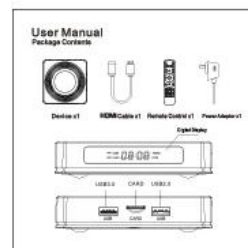

Various interfaces such as HDMI, LAN, USB, etc. which bring you a smart and colorful enjoyment.

Package Contents

Power Supply*1

HD data cable*1

User Manual*1

Remote Control*1

Transforme su televisor en un centro de entretenimiento inteligente con Amlogic S905X4 Best Android 11 Smart TV Box. He aquí por qué es el mejor reproductor multimedia de streaming para tu hogar: