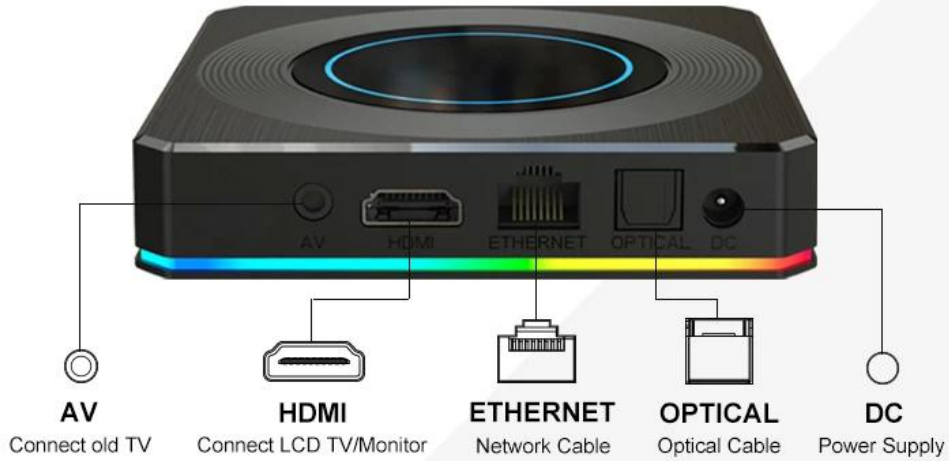

Various interfaces such as HDMI, LAN, USB, etc. which bring you a smart and colorful enjoyment.

Package Contents

Power Supply*1

HD data cable*1

User Manual*1

Remote Control*1

Transforme su televisor en un centro de entretenimiento inteligente con Amlogic S905X4 Best Android 11 Smart TV Box. He aquí por qué es el mejor reproductor multimedia de streaming para tu hogar: