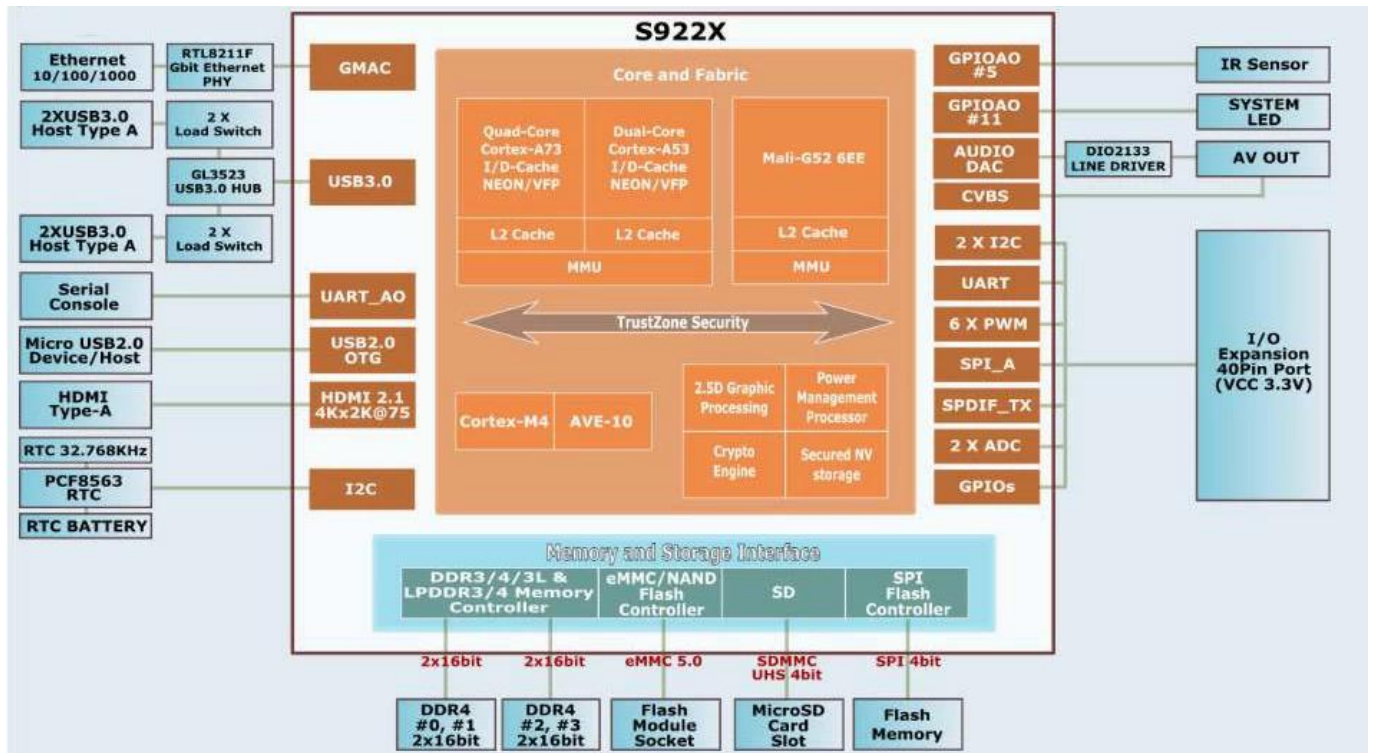

Transforme su televisor en un centro inteligente de entretenimiento con Amlogic S922X Android 9.0 Smart TV Box. Diseñado con tecnología de vanguardia, este decodificador ofrece rendimiento y versatilidad excepcionales para todas sus necesidades multimedia.

Rendimiento potente: Equipado con un procesador de cuatro núcleos, el Amlogic S922X garantiza un rendimiento fluido y con capacidad de respuesta, ya sea que esté transmitiendo tus películas favoritas, jugando o navegando por Internet. Con soporte para resolución 4K Ultra HD, disfrutarás de imágenes nítidas. y colores vibrantes que dan vida a tu contenido.

Transmisión fluida: Transmita sus películas, programas de TV y videos favoritos con facilidad gracias a las capacidades avanzadas de transmisión de Amlogic S922X. Con soporte para aplicaciones de transmisión populares como Netflix, Hulu y Amazon Prime Video, tendrá acceso a una amplia biblioteca de contenido. justo al alcance de tu mano.

Conectividad mejorada: Amlogic S922X ofrece una gama de opciones de conectividad que se adaptan a sus necesidades. Con soporte integrado para Wi-Fi y Ethernet, puedes conectarte fácilmente a Internet para disfrutar de streaming y navegación sin problemas. Además, con los puertos HDMI y USB, puedes conectar dispositivos externos como televisores, monitores y consolas de juegos.

Interfaz amigable: Navegar por su contenido favorito es muy sencillo con la interfaz fácil de usar de Amlogic S922X. Con la tecnología de Android 9.0, tendrás acceso a una gran cantidad de aplicaciones, juegos y servicios de transmisión, a todos fácilmente accesibles desde Google Play Store. Personaliza tu pantalla de inicio con tus aplicaciones y widgets favoritos para acceder rápida y fácilmente a tus aplicaciones más populares. características utilizadas.

Diseño compacto y elegante: Diseñado para complementar cualquier configuración de entretenimiento en el hogar, Amlogic S922X cuenta con un diseño elegante y compacto que se integra perfectamente en cualquier entorno. Su estética minimalista y su tamaño reducido lo convierten en el complemento perfecto para cualquier sala de estar, dormitorio o centro multimedia.