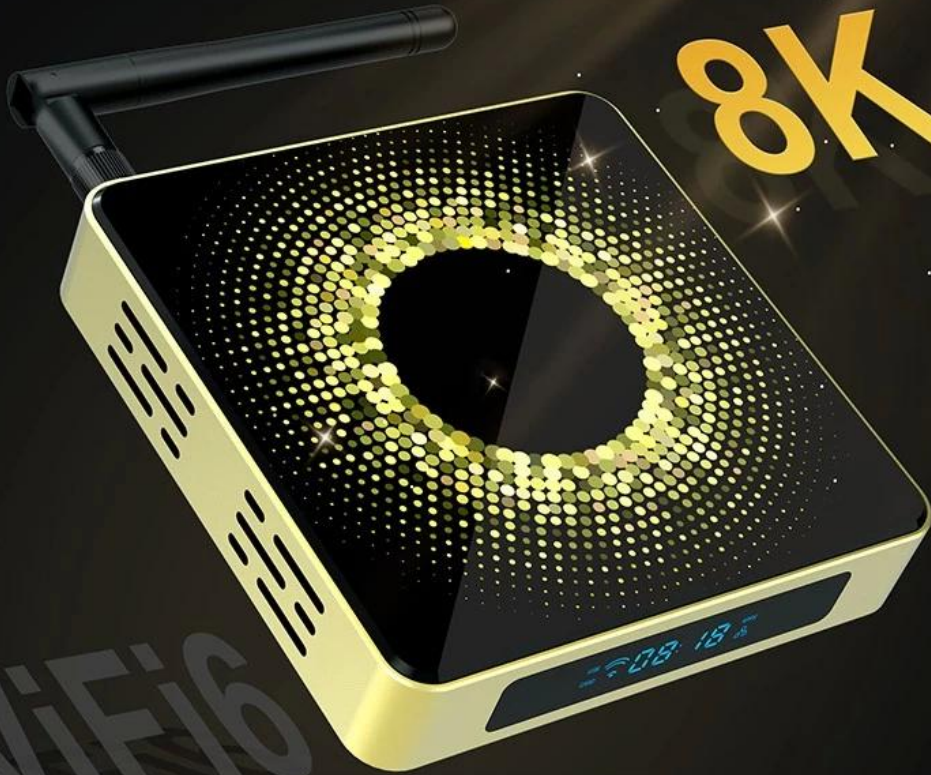

caja de televisión Amlogic S928X androide 11

WiFi 6 8K Ultra HD 8G RAM

Especificaciones	
N ° de Modelo.	Caja de TV Android Amlogic S928X
UPC	Amlogic S928X Una CPU ARM Cortex-A76 de gran núcleo y ARM Cortex-A55 de cuatro núcleSO
GPU	GPU ARM G57™ MC2 Compatibilidad con OpenGL ES 3.2, Vulkan 1.2 y OpenCL 2.0
ROM	4GB/8GB (LPDDR4 o LPDDR4X)
Almacenamiento interno	32 GB (16 GB/32 GB/128 GB opcionales)
OS	Android 11
Idioma	Multi lenguaje
Wifi	2,4 GHZ y 5,8 GHZ MÁXIMO 1200 Mbps IEEE802.11a/b/g/n/ac/ax
Bluetooth	bluetooth 5.2
Audio video	
Vídeo multimedia	Admite decodificación de vídeo 8K@60fps Perfil VP9-2@6.1 hasta 8Kx4K@60fps H.265 HEVC MP-10@L6.1 hasta 8Kx4K@60fps AVS3 Fase 1 hasta 8Kx4K@60fps Perfil AVS2-P2 hasta 8Kx4K@60fps H.264 AVC HP@L5.2 hasta 4Kx2K@60fps MPEG-4 ASP@L5 hasta 1080P@60fps (ISO-14496) WMV/VC-1 SP/MP/AP hasta 1080P@60fps AVS-P16(AVS) /AVS-P2 Perfil JiZhun hasta 1080P@60fps MPEG-2 MP/HL hasta 1080P@60fps (ISO-13818) Compatibilidad con vídeos con subtítulos en varios idiomas y formatos Decodificación de resolución de píxeles ilimitada MJPEG y JPEG (ISO/IEC-10918) Admite efectos de miniatura, escala, rotación y transición JPEG Admite los formatos de archivo *.mkv,*.wmv,*.mpg, *.mpeg, *.dat, *.avi, *.mov, *.iso,*.mp4, *.rm y *.jpg
Audio	Admite MP3, AAC, WMA, RM, FLAC, Ogg y programable con mezcla descendente 7.1/5.1
Imagen	Codificación de imágenes JPEG hasta 1080P@60fps
Puerto	
Puerto USB	1 * USB 3.0 1 * USB 2.0
MicroSD	Memoria externa 1 * tarjeta TF
hdmi	Salida de resolución máxima HDMI 2.1a 8Kx4K@60hz
AudioSPDIF	1 * CONECTOR DE AUDIO DE SALIDA SPDIF DE 3,5 mm
Ethernet	Ethernet 1000
RTC	opcional
Fuerza	
Fuente de alimentación	Entrada CC (5 V/3 A)

 S928X	 ANDROID 11	 WiFi 6 802.11ax MIMO	 5.2	3D	AV1	 HDR HDR 10+
--	--	--	--	-----------	------------	---

4K

WiFi 6

Amlogic S928X Big Core Cortex-A76 & Quad Core Cortex-A55

Achieve the perfect balance of high performance and low power consumption to bring you an efficient and fast experience