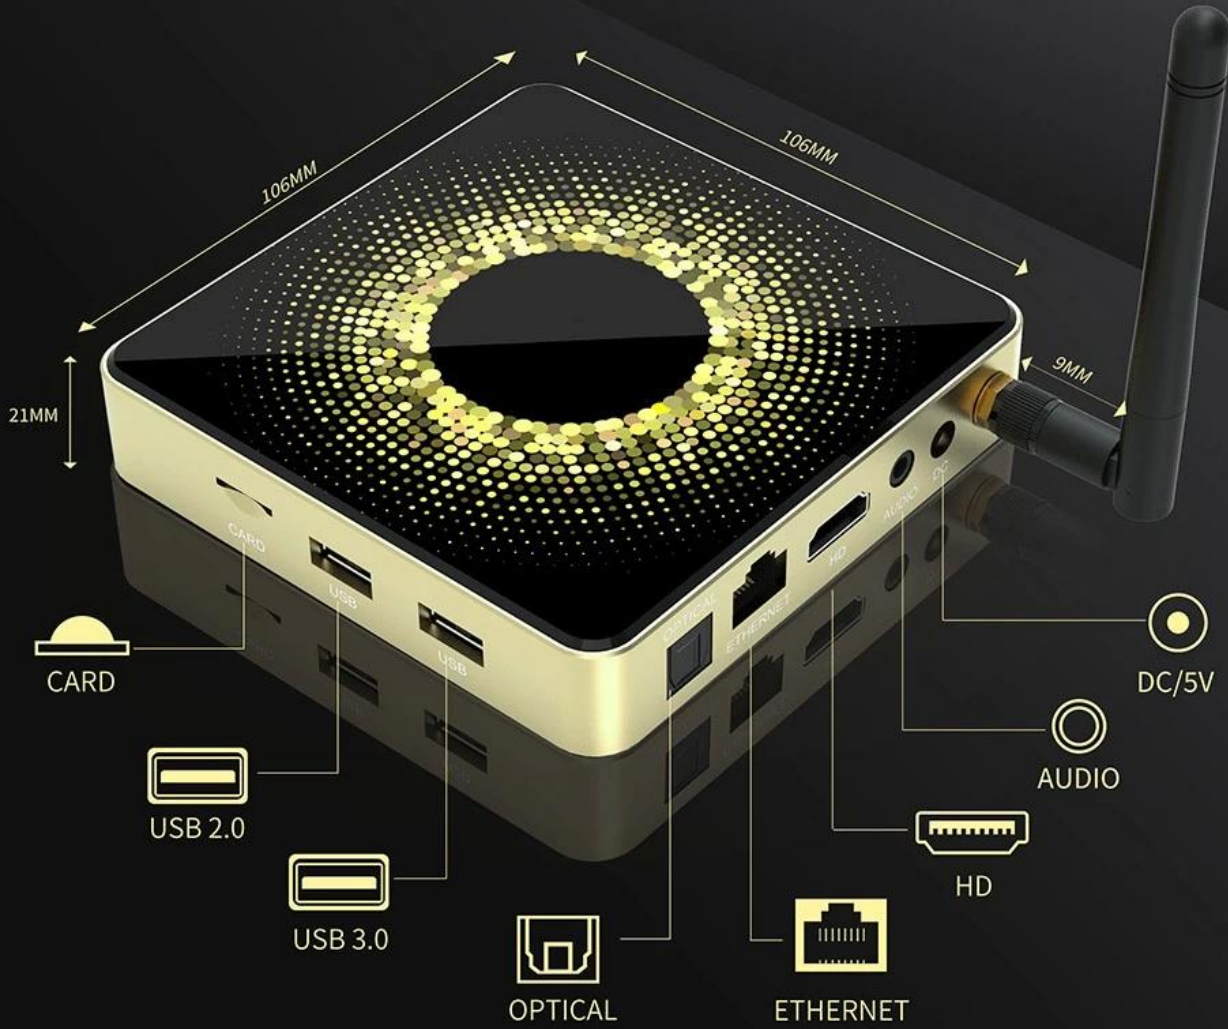

Various Interfaces

Various interfaces such as HD, LAN, USB, etc. To meet your different needs at the same time.