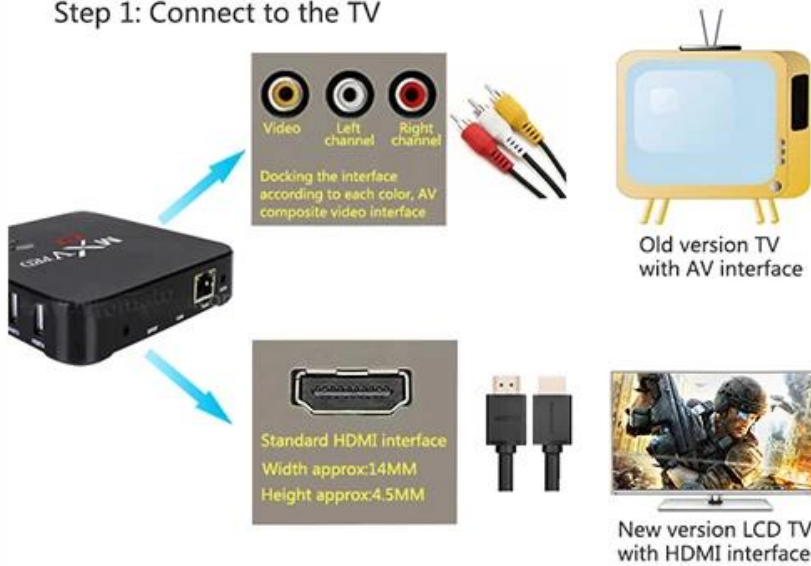

Only two steps, Easy operation

Step 1: Connect to the TV

Step 2: Connect to the Internet

Nuestra TV Box Amlogic S905 Quad Core combina un rendimiento potente y funciones avanzadas para redefinir su experiencia de entretenimiento. Explore las características y beneficios que hacen de este dispositivo una herramienta imprescindible tanto para los entusiastas de los medios como para los usuarios expertos en tecnología.