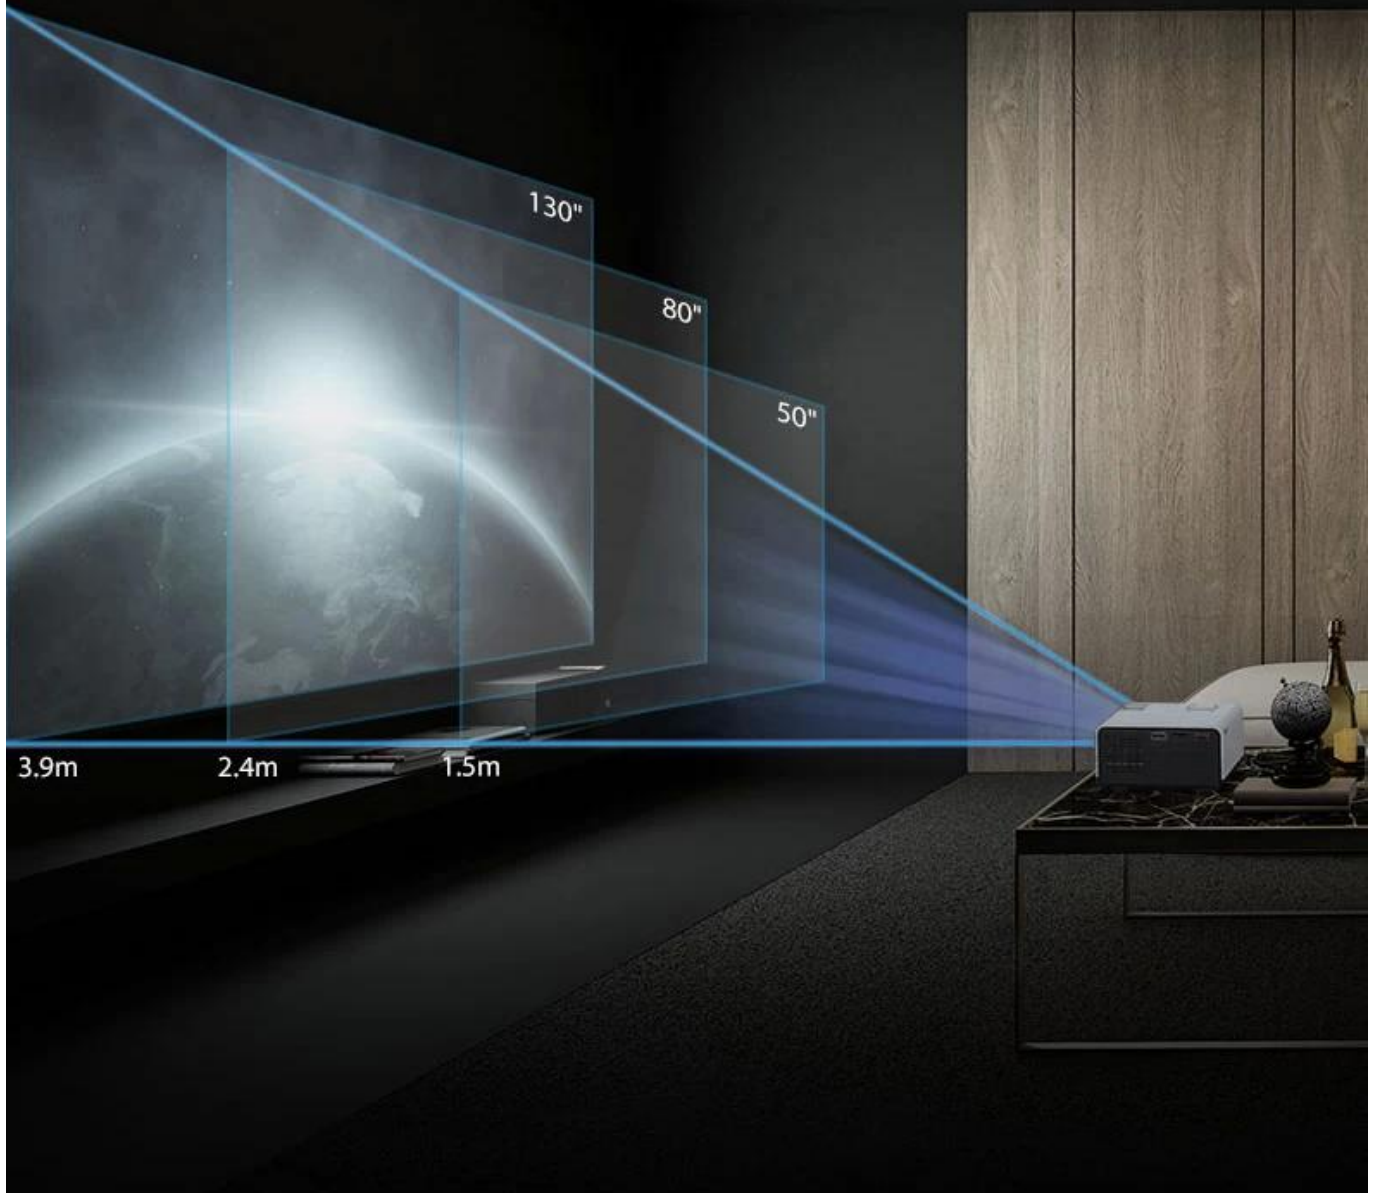

Dual-band wifi

Mirror screen

Hi-fi speaker

BT

100 inch huge screen at 3 meters

High definition cinema experience

Cinema 4K video playback

1080P huge screen

Private cinema / Business office / Huge screen gaming
4K video streaming 300 inch huge screen
1920*1080P eye the reality

Extreme color
Real 100 ANSI lumen
No light spot

Hi-Fi speaker

JBL's supplier powerful sound

Potable size Easy carrying

12.5*16.7*6.7 (cm) Weight 0.7kg
Smallest among 3.5 inch LCD projectors

Keystone correction

Manual
horizontal / vertical correction

Focus

Mirror screen WIFI 802.11AC 3X speed than last generation

WIFI 802.11AC

Mirror screen

Phone/Tablet mirror screen

Do anything you want
at the same time

HDMI interface

Instant plug and play

Efficient Heat dissipation dust-proof Technical design

Experimente el entretenimiento como nunca antes con nuestro mini proyector portátil inteligente WiFi de doble banda Android 9.0. Esta potencia compacta te trae la pantalla grande, ofreciendo imágenes brillantes y transmisión fluida con su soporte WiFi de doble banda. Disfrute de su contenido favorito en cualquier lugar y en cualquier momento, con una claridad y comodidad sorprendentes.