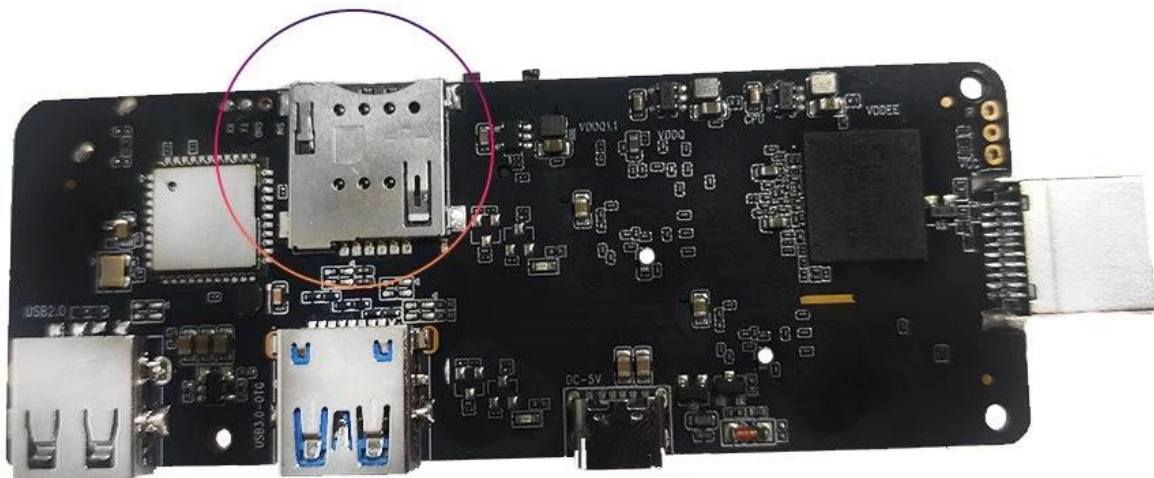

Tiempo de visualización LED	1* Tiempo de visualización LED, RTC integrado, dispositivo USB integrado
Otros	
Fuente de alimentación	CA 100-240 V 50/60 Hz, CC 5 V/2 A.
Idioma	Inglés, alemán, ruso, francés, español, italiano, árabe, japonés, coreano, hebreo, etc., varios idiomas.
Solicitud	La versión más reciente de KODI admite reproducción local de alta definición, admite instalación y reproducción de complementos
Accesorio	Manual de usuario, cable HDMI, control remoto por infrarrojos, adaptador de corriente
Opción	Admite mouse y teclado a través de USB o BT; Admite mouse y teclado inalámbricos de 2,4 GHz a través de un dongle USB de 2,4 GHz

SIM card slot

Bienvenido al futuro del entretenimiento con nuestra innovadora Android IPTV Box. He aquí por qué es la mejor opción para sus necesidades de entretenimiento en el hogar: