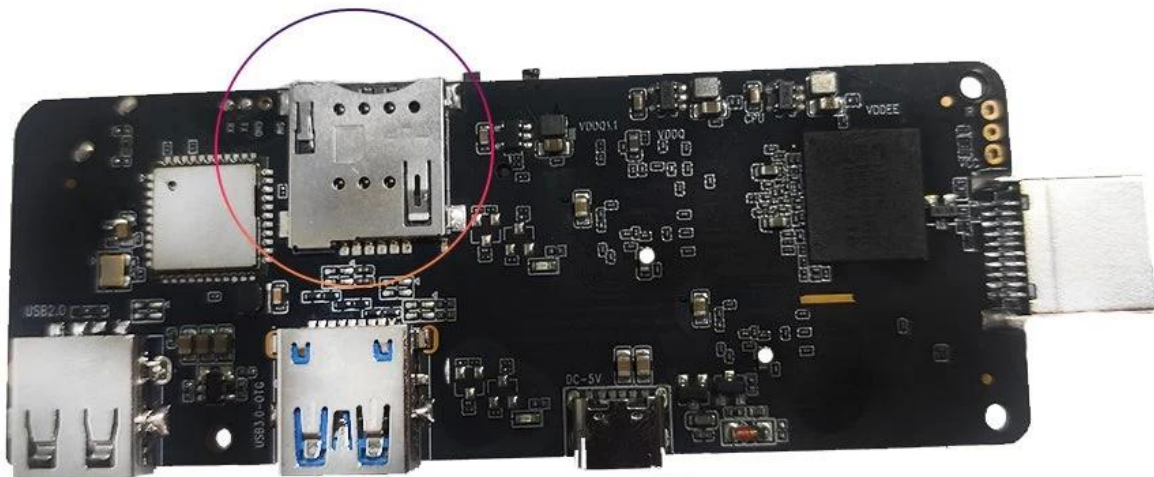

SPDIF	Soporta salida óptica
Puerto de infrarrojos	Receptor de infrarrojos externo
Indicador LED	Encendido: azul; En espera: rojo
Tiempo de visualización LED	1* Tiempo de visualización LED, RTC integrado, dispositivo USB integrado
Otros	
Fuente de alimentación	CA 100-240 V 50/60 Hz, CC 5 V/2 A.
Idioma	Inglés, alemán, ruso, francés, español, italiano, árabe, japonés, coreano, hebreo, etc., varios idiomas.
Solicitud	La versión más reciente de KODI admite reproducción local de alta definición, admite instalación y reproducción de complementos
Accesorio	Manual de usuario, cable HDMI, control remoto por infrarrojos, adaptador de corriente
Opción	Admite mouse y teclado a través de USB o BT; Admite mouse y teclado inalámbricos de 2,4 GHz a través de un dongle USB de 2,4 GHz

SIM card slot