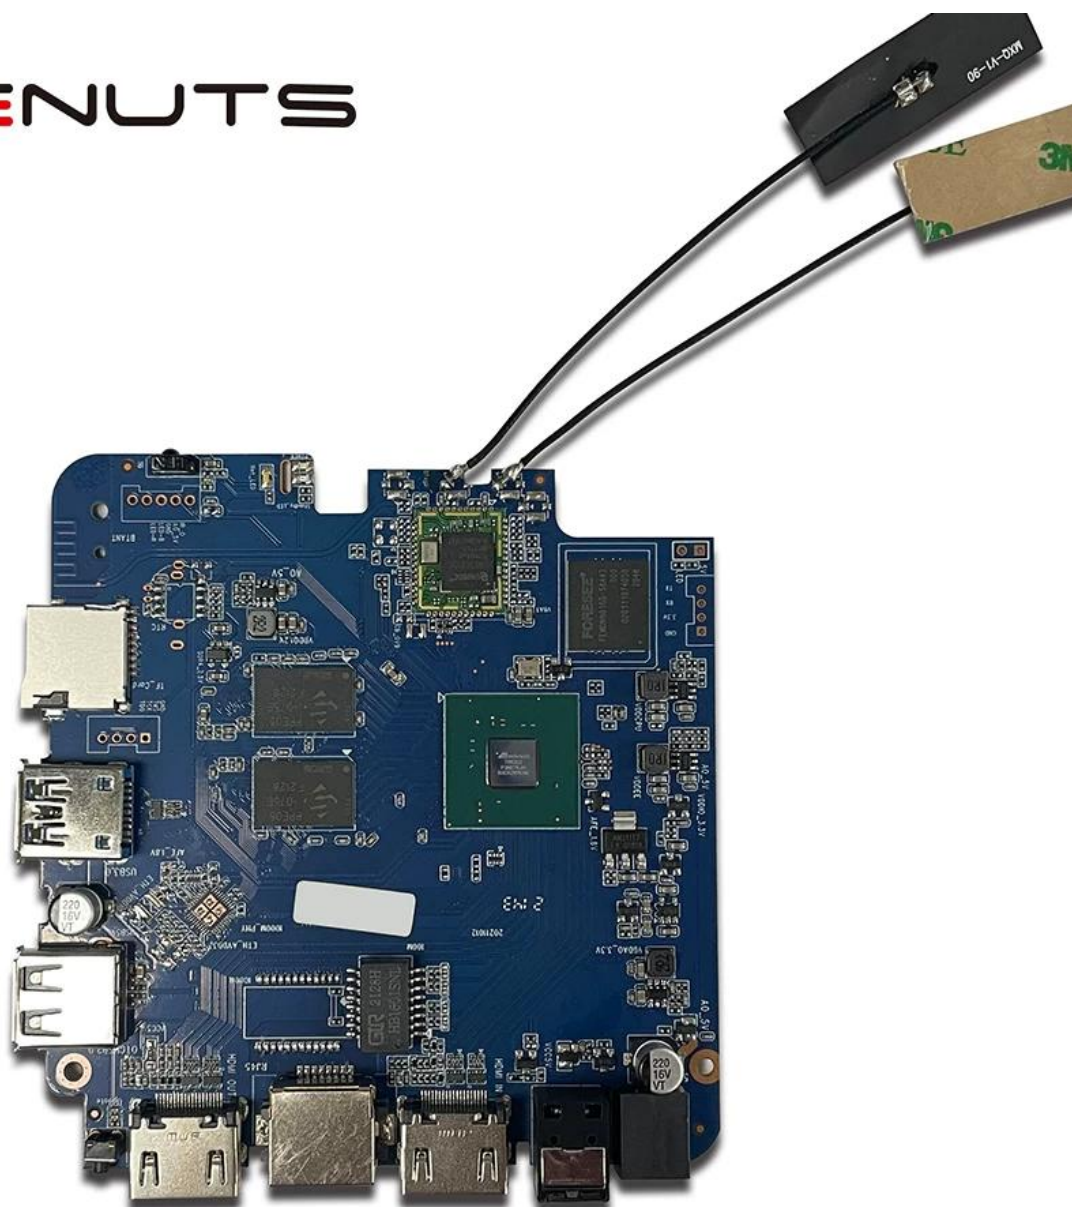

Multi-core 32/64-bit CPU and 3D GPU with high performance	Powerful multimedia processing capability, supporting all mainstream video decoding including 8K/4K 10-bit AV1/H.265/VP9/AVS2	Supports all mainstream HDR standard including Dolby Vision, HDR10 and HLG	Unique Trulife picture quality enhancement engine, offering theater-like visual effect	Complete production-ready security solution, supporting secure boot, secure OS and mainstream DRMs
Ultra-high performance and ultra-low power consumption	Ultra-high SoC integration and rich peripheral interfaces	Complete IP license, including Dolby, DTS, etc.	Supports screen projection technology like DLNA, Miracast etc.	Provides mature turn-key solution for both split and AIO smart TV

El chip Amlogic T962E2: potenciando dispositivos multimedia de alto rendimiento