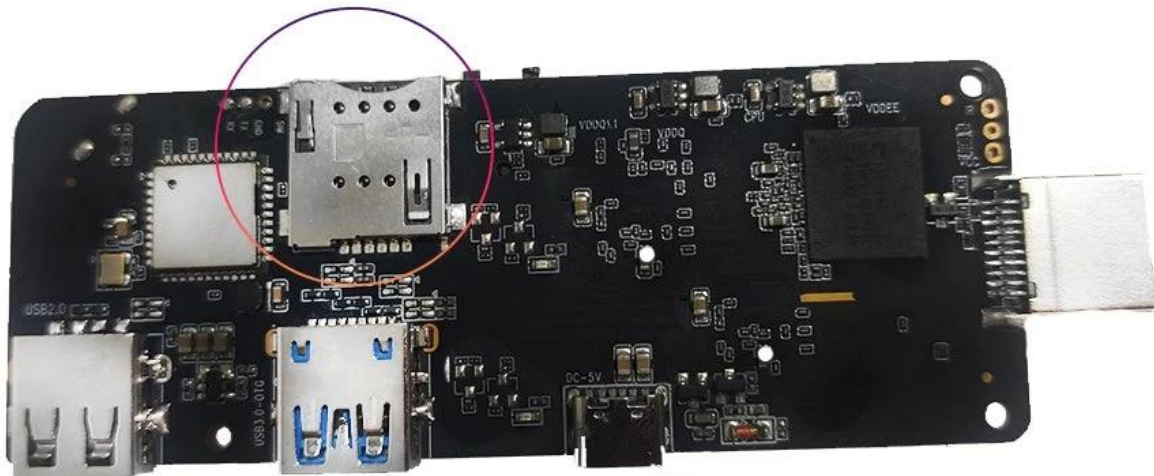

Otros

Fuente de alimentación	CA 100-240 V 50/60 Hz, CC 5 V/2 A.
Idioma	Inglés, alemán, ruso, francés, español, italiano, árabe, japonés, coreano, hebreo, etc., varios idiomas.
Solicitud	La versión más reciente de KODI admite reproducción local de alta definición, admite instalación y reproducción de complementos
Accesorio	Manual de usuario, cable HDMI, control remoto IR, adaptador de corriente
Opción	Admite mouse y teclado a través de USB o BT; Admite mouse y teclado inalámbricos de 2,4 GHz a través de un dongle USB de 2,4 GHz

SIM card slot

Bienvenido al mundo de la conectividad avanzada y el entretenimiento inmersivo con nuestro Caja de TV Android de primera categoría con capacidades 3G, 4G y 5G LTE WCDMA. Este dispositivo de vanguardia está diseñado para revolucionar sus experiencias de transmisión, navegación y juegos al