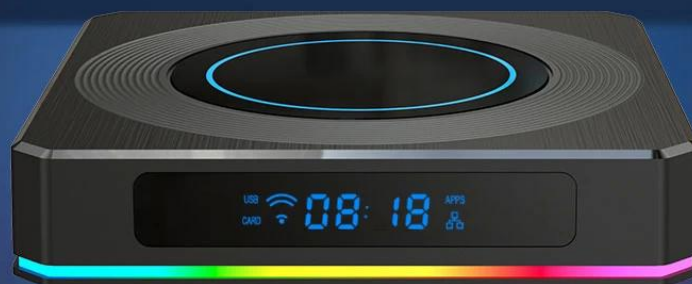

Ultra high quality

Ultra-high-definition 4K resolution with a new generation of HDR image quality engine. Rich details display to let you see the world more clearly. 8K video decoding engine supported, which bring you more exciting content.

SDR

4K