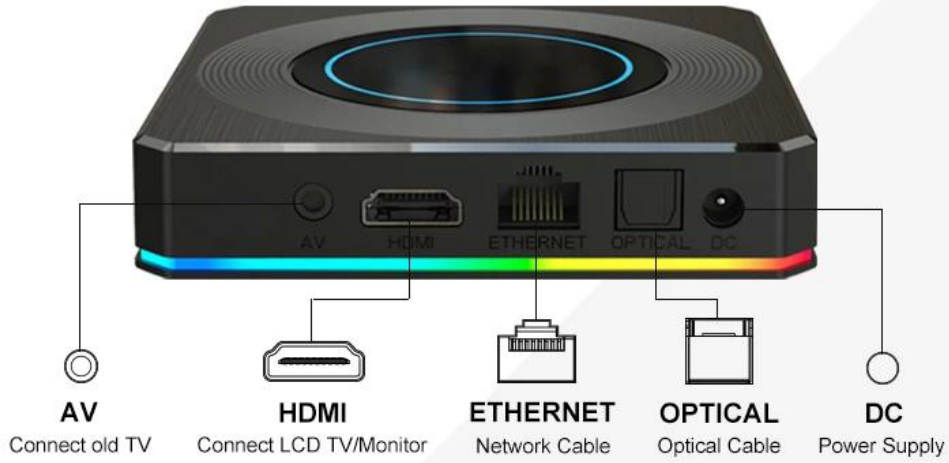

Una Android caja de televisión es perfecta para las personas que quieren disfrutar de su plataforma OTT favorita en la televisión. Para los amantes de los atracones, es una delicia poder acceder a aplicaciones como Netflix y Amazon Prime en sus televisores. Para convertir su televisor en un dispositivo Android, todo lo que tiene que hacer es emparejar el [TV box](#) con él ya sea a través de una conexión Bluetooth o HDMI. Una vez hecho esto, su televisor se puede utilizar como televisor inteligente. Además de acceder a multimedia, puedes jugar en tu televisor, aunque las operaciones de juego serán mínimas, será divertido y valdrá la pena intentarlo.

# Various Interfaces

Various interfaces such as HDMI, LAN, USB, etc. which bring you a smart and colorful enjoyment.