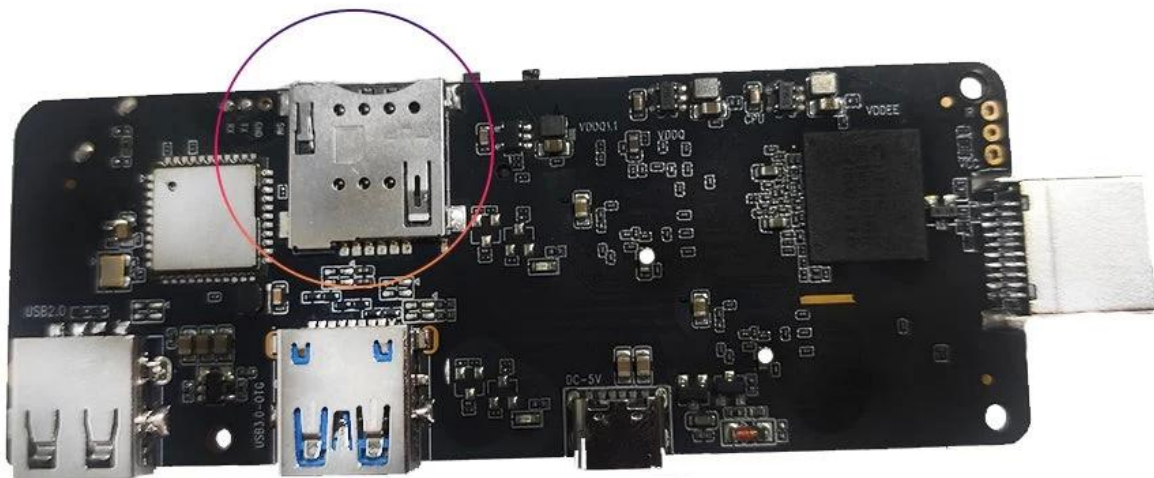

Tiempo de visualización LED	1* Tiempo de visualización LED, RTC integrado, dispositivo USB integrado
Otros	
Fuente de alimentación	CA 100-240 V 50/60 Hz, CC 5 V/2 A.
Idioma	Inglés, alemán, ruso, francés, español, italiano, árabe, japonés, coreano, hebreo, etc., varios idiomas.
Solicitud	La versión más reciente de KODI admite reproducción local de alta definición, admite instalación y reproducción de complementos
Accesorio	Manual de usuario, cable HDMI, control remoto por infrarrojos, adaptador de corriente
Opción	Admite mouse y teclado a través de USB o BT; Admite mouse y teclado inalámbricos de 2,4 GHz a través de un dongle USB de 2,4 GHz

SIM card slot

1. Conectividad de alta velocidad Android TV Box con ranura para tarjeta SIM 3G/4G proporciona conectividad a Internet rápida y confiable, lo que le permite transmitir contenido HD, jugar juegos