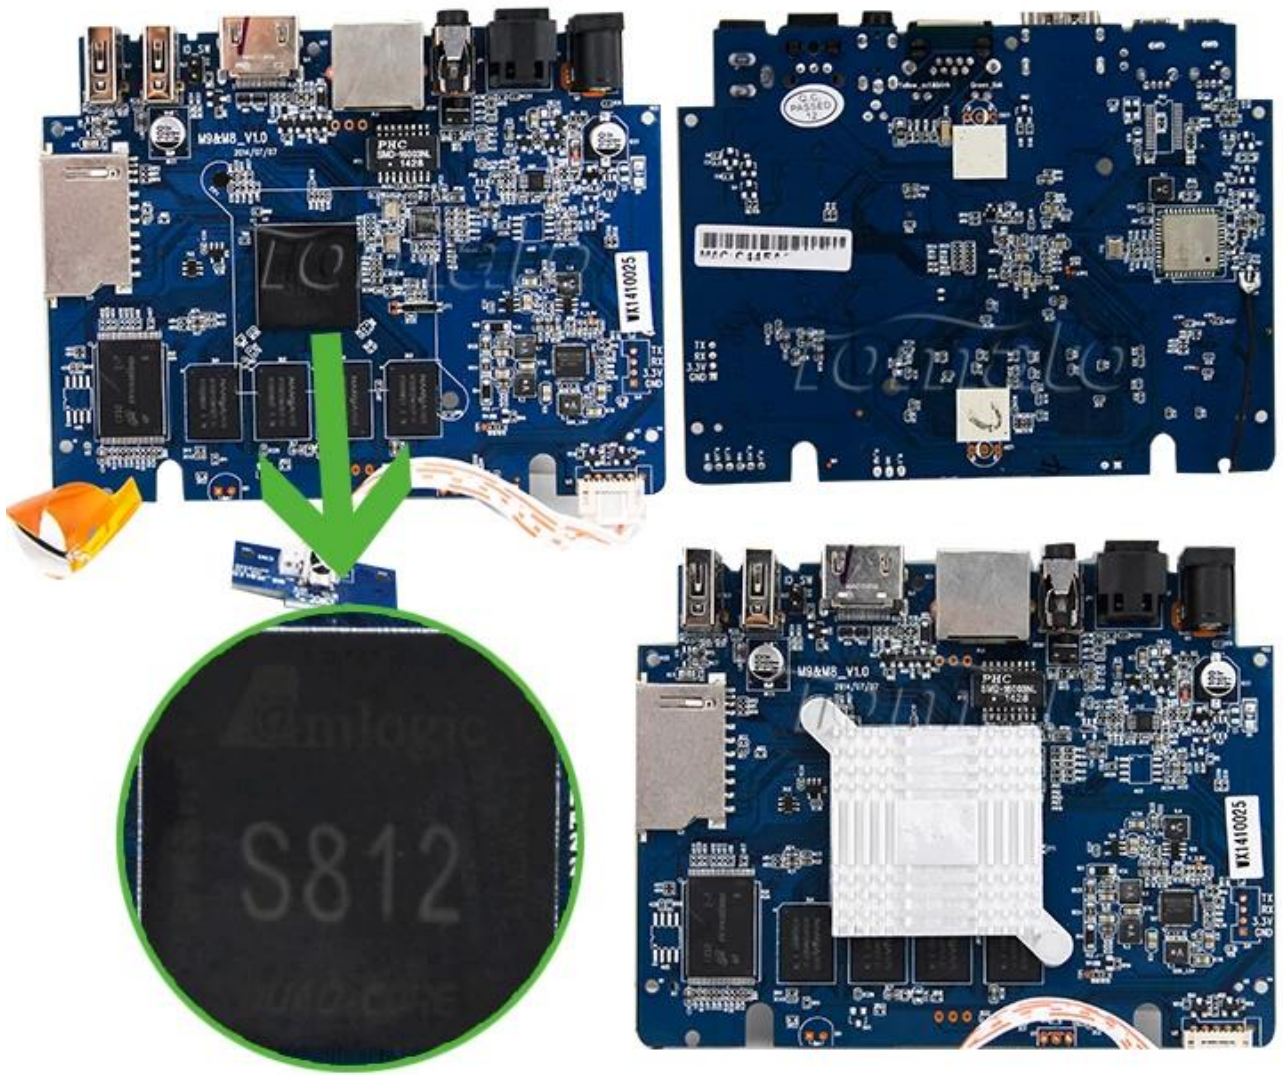

Android TV Quad Core primer 1 GB RAM AMLS812 Smart TV Box totalmente decodificar 4K2K TM8C

Especificaciones de hardware

Modelo no.	TM8C
CPU	Amlogic S812 Quad Core Cortex A9r4 2.0GHz
GPU	Octo-Core Mali™ -450MP GPU
FLASH	8GB NAND FLASH
SDRAM	1GB DDR3

¿Qué es la caja?

1 * android TV Quad Core

1 * Cable HDMI

1 * Control remoto

1 * adaptador de corriente

1 * Manual de usuario

Picture Show

SD Card Port

Indicator Light

USB*2

HDMI

ETHERNET

AV

OPTICAL

Power Port

05:44 Friday, Nov 7