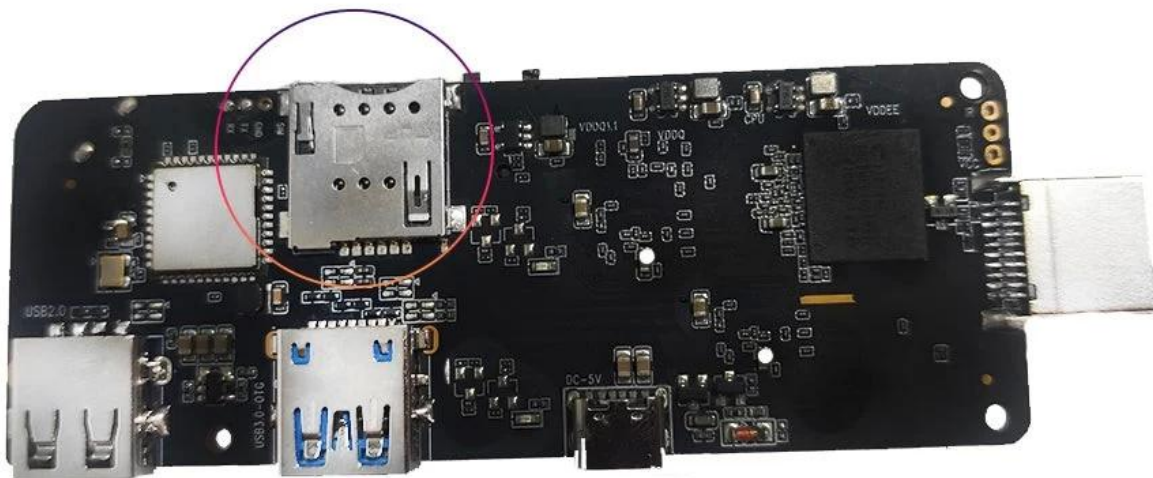

SIM card slot

Conectividad de alta velocidad Nuestra Mini PC Android viene equipada con un módem WCDMA

de Huawei, que proporciona una conectividad 4G/3G increíblemente rápida. Manténgase conectado a Internet con facilidad, ya sea que esté trabajando, transmitiendo medios o navegando en línea.