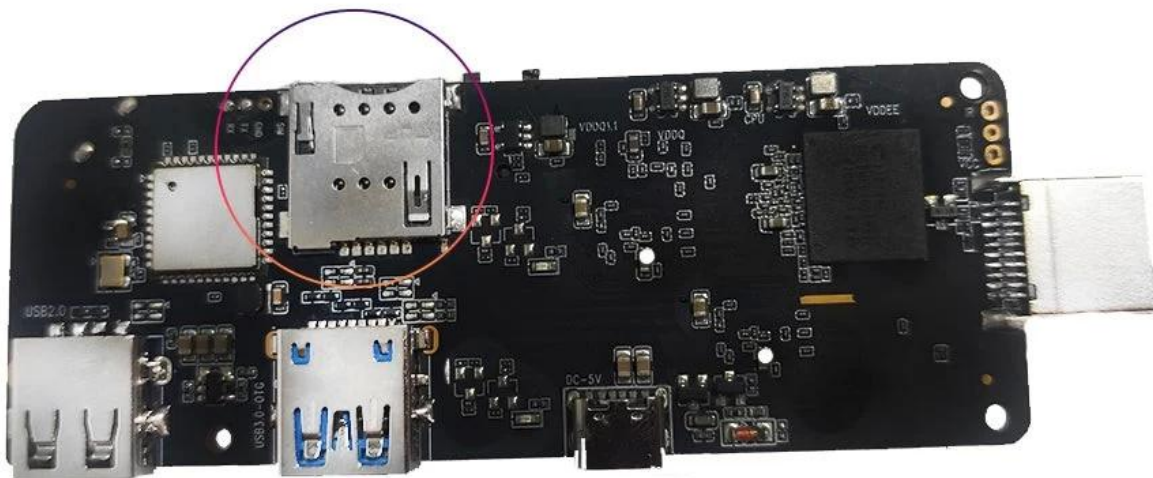

Tiempo de visualización LED	1* Tiempo de visualización LED, RTC integrado, dispositivo USB integrado
Otros	
Fuente de alimentación	CA 100-240 V 50/60 Hz, CC 5 V/2 A.
Idioma	Inglés, alemán, ruso, francés, español, italiano, árabe, japonés, coreano, hebreo, etc., varios idiomas.
Solicitud	La última versión de KODI Admite reproducción nativa de alta definición, admite instalación y reproducción de complementos
Accesorio	Manual de usuario, cable HDMI, control remoto por infrarrojos, adaptador de corriente
Elección	Admite mouse y teclado a través de USB o BT; Compatibilidad con mouse y teclado inalámbricos de 2,4 GHz a través de un dongle USB de 2,4 GHz

SIM card slot

Potente conectividad Nuestra Mini PC con Android está diseñada para mantenerte conectado