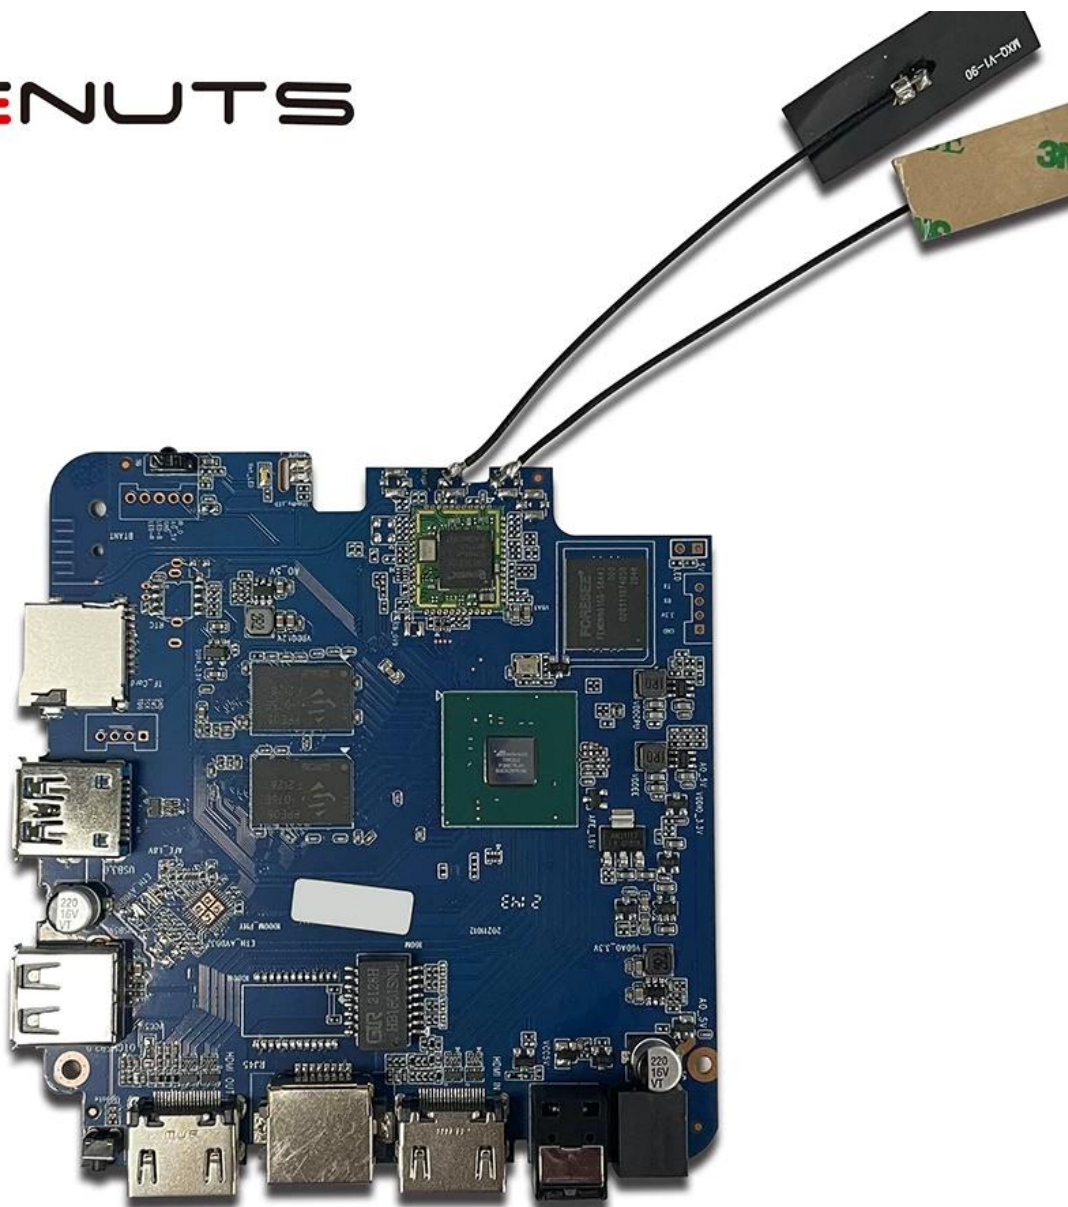

Multi-core 32/64-bit CPU and 3D GPU with high performance	Powerful multimedia processing capability, supporting all mainstream video decoding including 8K/4K 10-bit AV1/H.265/VP9/AVS2	Supports all mainstream HDR standard including Dolby Vision, HDR10 and HLG	Unique Trulife picture quality enhancement engine, offering theater-like visual effect	Complete production-ready security solution, supporting secure boot, secure OS and mainstream DRMs
Ultra-high performance and ultra-low power consumption	Ultra-high SoC integration and rich peripheral interfaces	Complete IP license, including Dolby, DTS, etc.	Supports screen projection technology like DLNA, Miracast etc.	Provides mature turn-key solution for both split and AIO smart TV

El TV Box Amlogic T962E con entrada HDMI es un dispositivo versátil y potente que mejora su