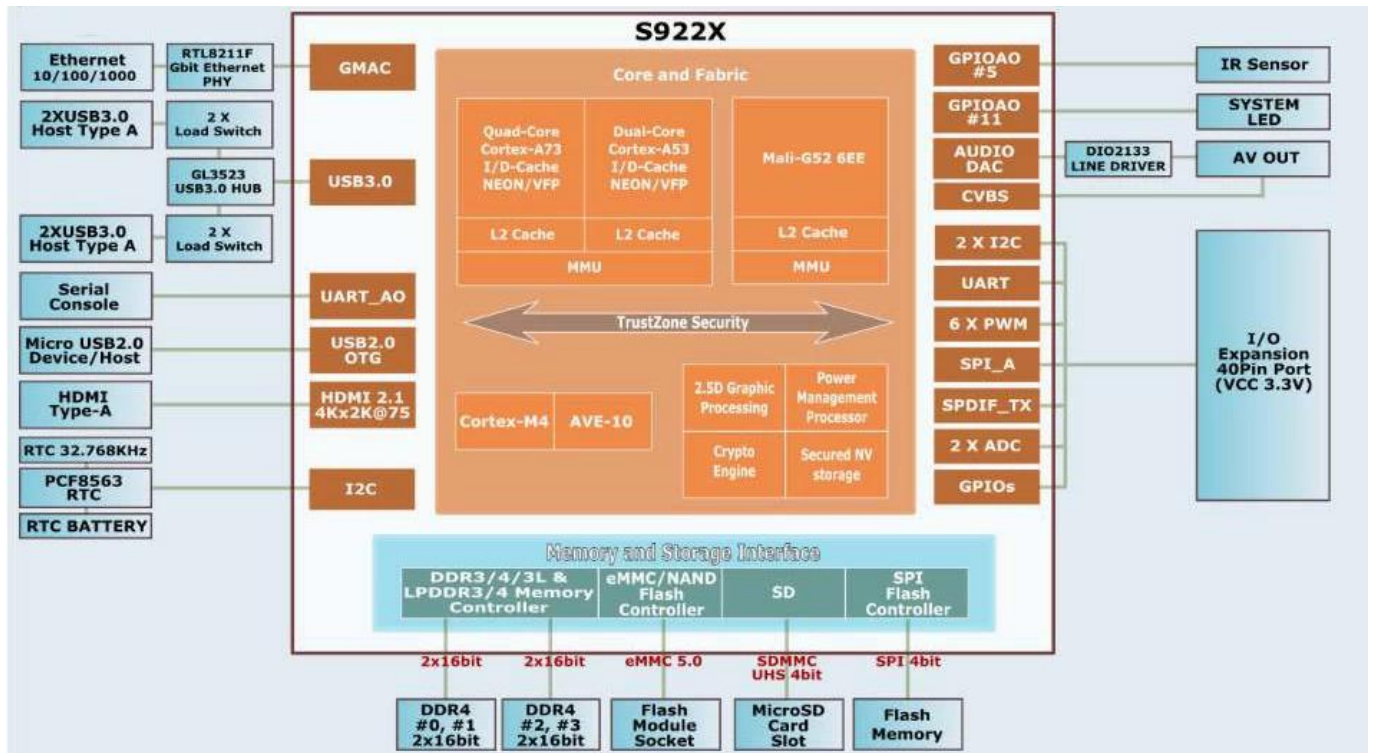

ONENUTS

Experimente la cima del entretenimiento con el mejor Android TV Box Amlogic S922X Quad Core ARM. Diseñado para ofrecer un rendimiento y una versatilidad excepcionales, este dispositivo de última generación da vida a su contenido favorito con un detalle sorprendente.