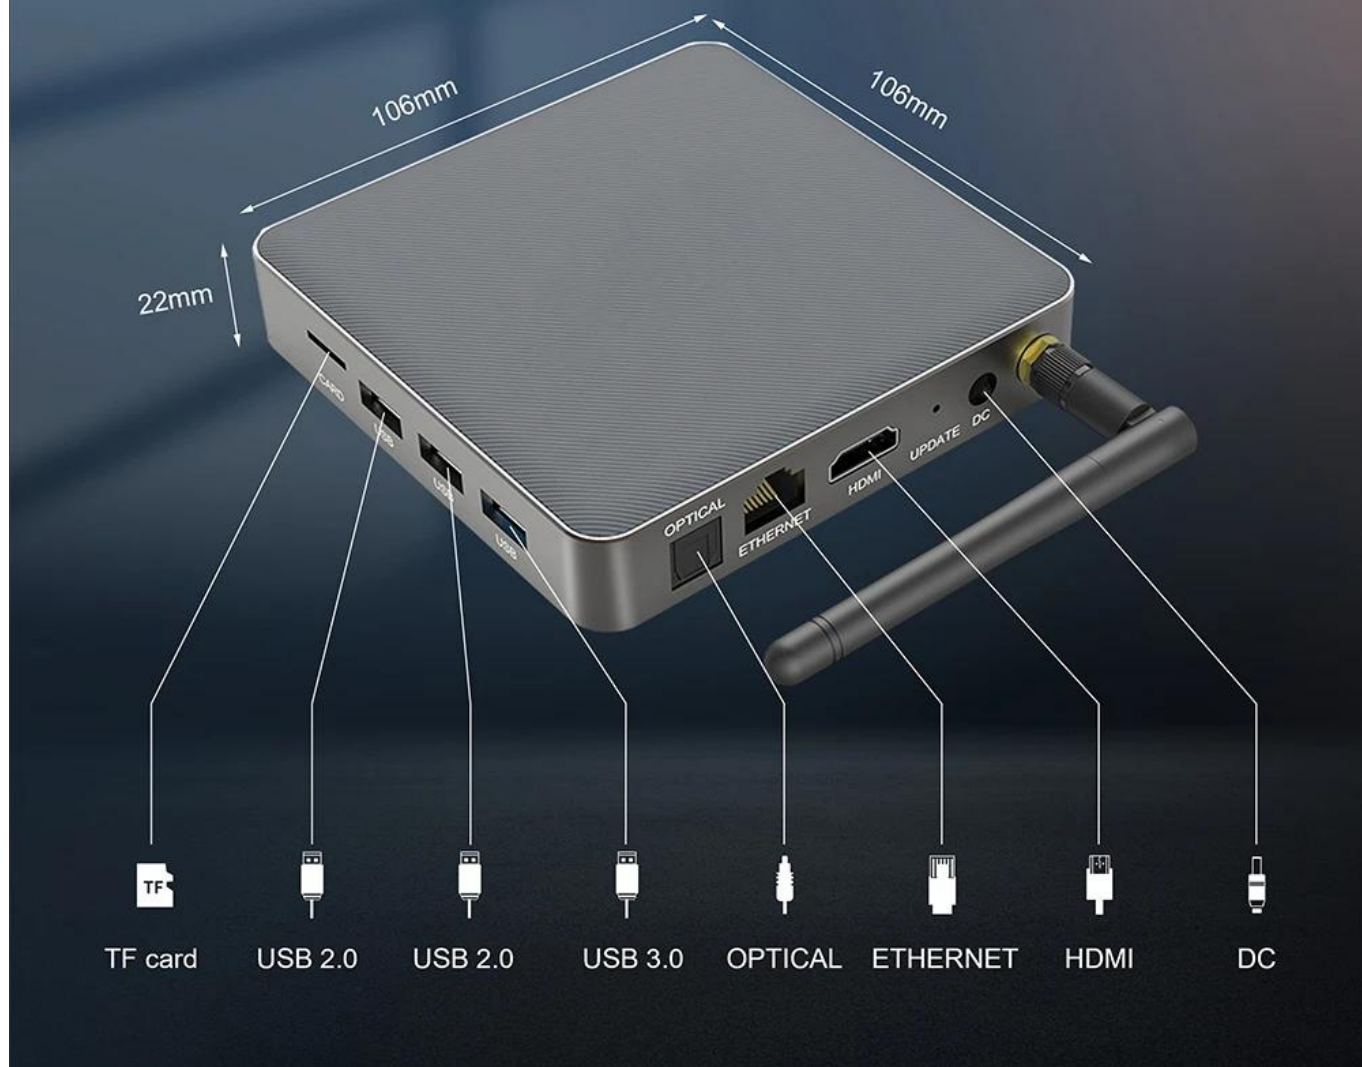

Best Media Box basado en Linux es la solución ideal para usuarios que buscan un dispositivo multimedia de alto rendimiento, confiable y versátil que mejore cualquier configuración de entretenimiento en el hogar. Diseñado con tecnología avanzada y operando en el sistema operativo Linux, este dispositivo multimedia está diseñado para aquellos que exigen transmisión de calidad, imágenes excepcionales y capacidades multitarea perfectas. Construido alrededor de un potente procesador de cuatro núcleos, maneja eficientemente aplicaciones complejas, lo que lo hace perfecto para streaming, juegos y reproducción multimedia.

Equipada con 4 GB de RAM y decodificación de hardware H.265, esta caja multimedia ofrece imágenes nítidas y vibrantes de 8K Ultra HD, que presentan su contenido con una claridad sorprendente y colores vibrantes. La decodificación H.265 reduce el uso de ancho de banda, lo que garantiza una transmisión fluida incluso a velocidades de Internet más bajas. Esta característica es muy beneficiosa en hogares o entornos con uso compartido de Internet, ya que permite la transmisión de alta definición sin almacenamiento en búfer excesivo.

Con opciones de conectividad flexibles, esta caja multimedia está diseñada para integrarse perfectamente en cualquier configuración de entretenimiento. El dispositivo viene equipado con múltiples puertos, incluidos USB 3.0, USB 2.0, HDMI y Ethernet. El puerto HDMI permite una fácil conexión a un televisor o monitor, brindando la experiencia 8K Ultra HD directamente a su pantalla, mientras que el puerto Ethernet garantiza una conexión a Internet por cable estable para quienes priorizan la transmisión ininterrumpida. Los puertos USB brindan compatibilidad con una amplia gama de periféricos, mejorando su versatilidad.