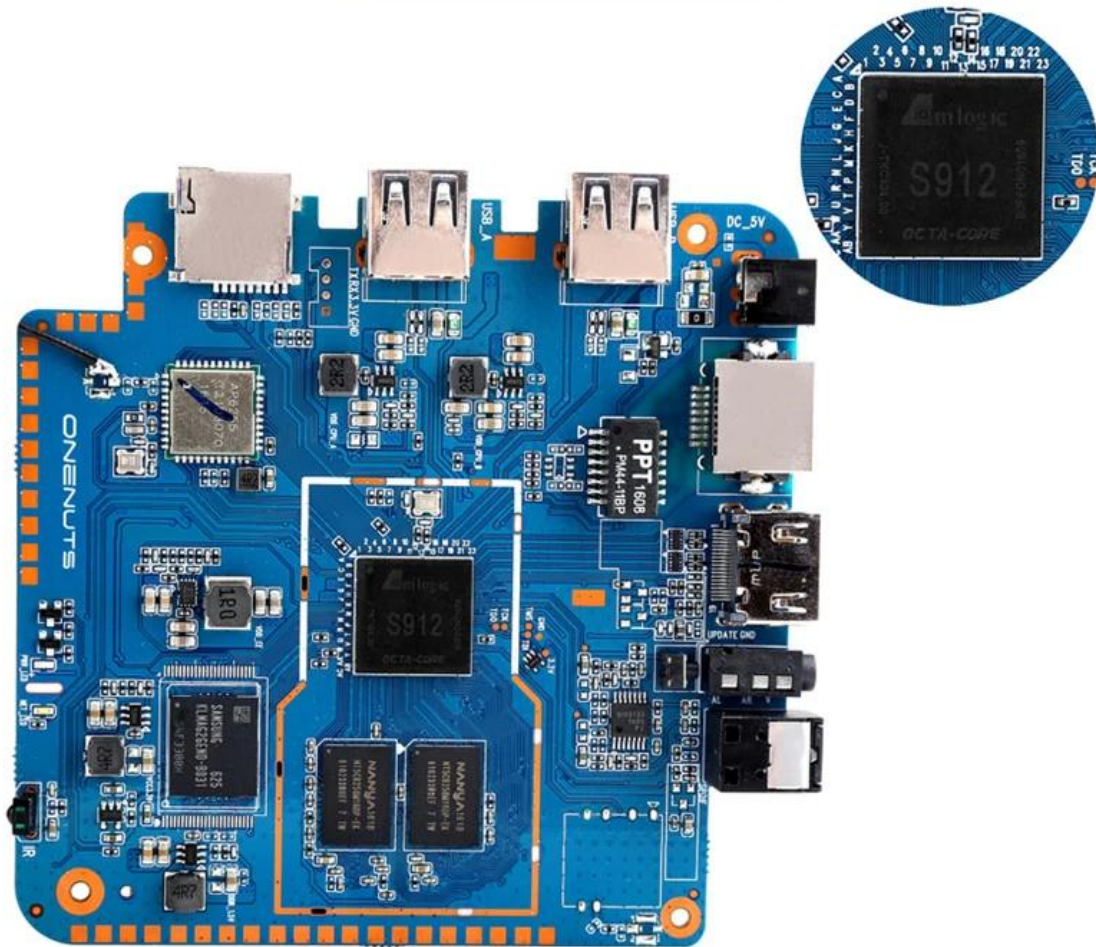

OTA Update

Support background auto upgrade and offer you the newest experience.

Product structure

What is in the box?

Portable & Environmental EVA Bag

Motherboard Show

Android TV Box Gigabit Ethernet Android Smart TV Box es un dispositivo versátil y rico en funciones diseñado para mejorar su experiencia de entretenimiento. Profundicemos en sus características y beneficios clave.