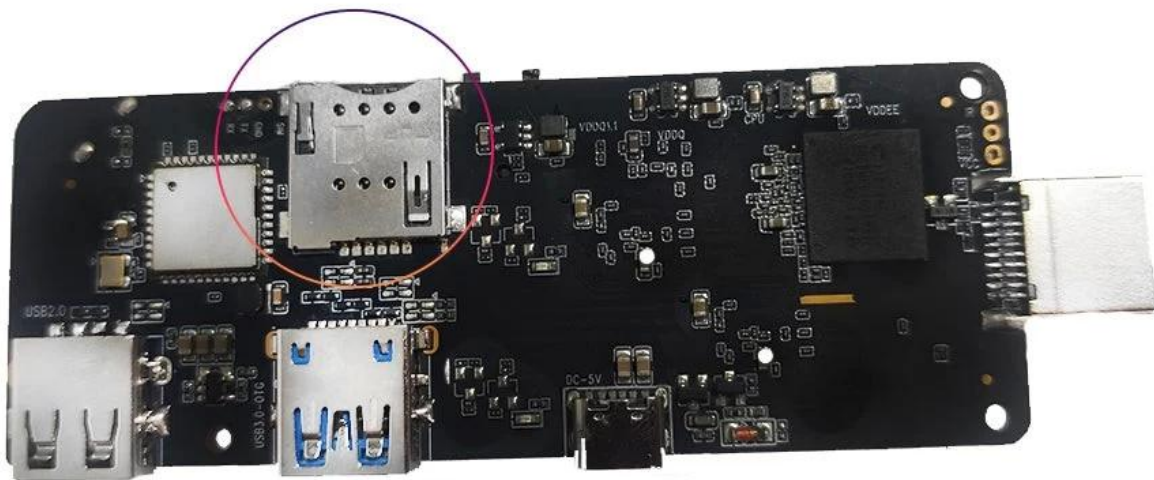

## SIM card slot

Caja de TV Android con 4G 5G LTE es un dispositivo revolucionario que combina el poder de una

tarjeta SIM 4G LTE con la comodidad de un Android TV Stick. Con este dispositivo podrás convertir cualquier televisor en un smart TV y disfrutar de una amplia gama de opciones de entretenimiento.