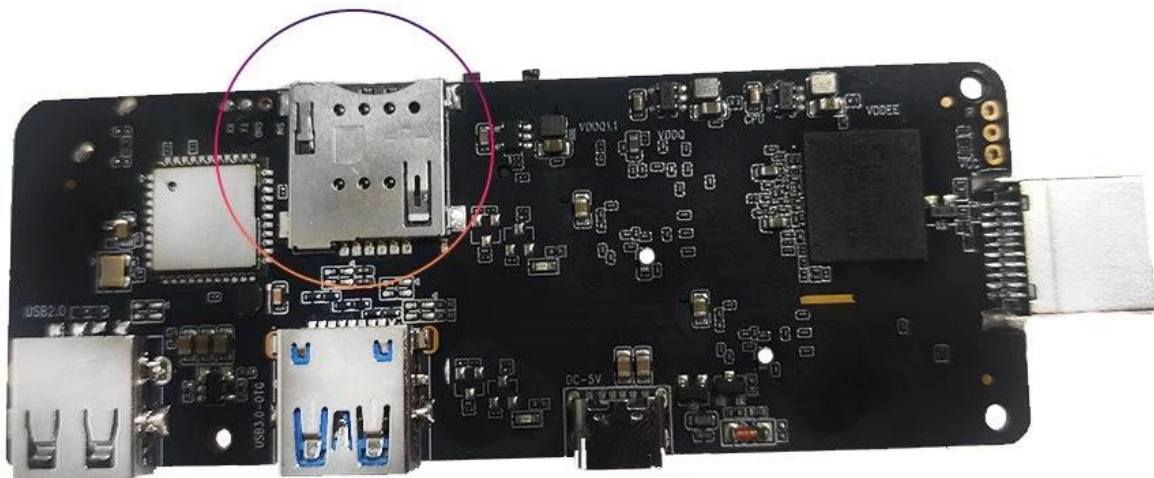

Tiempo de visualización LED	1* Tiempo de visualización LED, RTC integrado, dispositivo USB integrado
Otros	
Fuente de alimentación	CA 100-240 V 50/60 Hz, CC 5 V/2 A.
Idioma	Inglés, alemán, ruso, francés, español, italiano, árabe, japonés, coreano, hebreo, etc., varios idiomas.
Solicitud	La versión más reciente de KODI admite reproducción local de alta definición, admite instalación y reproducción de complementos
Accesorio	Manual de usuario, cable HDMI, control remoto por infrarrojos, adaptador de corriente
Opción	Admite mouse y teclado a través de USB o BT; Admite mouse y teclado inalámbricos de 2,4 GHz a través de un dongle USB de 2,4 GHz

SIM card slot

Caja de TV Android con 4G 5G LTE es un dispositivo revolucionario que combina el poder de una tarjeta SIM 4G LTE con la comodidad de un Android TV Stick. Con este dispositivo podrás convertir