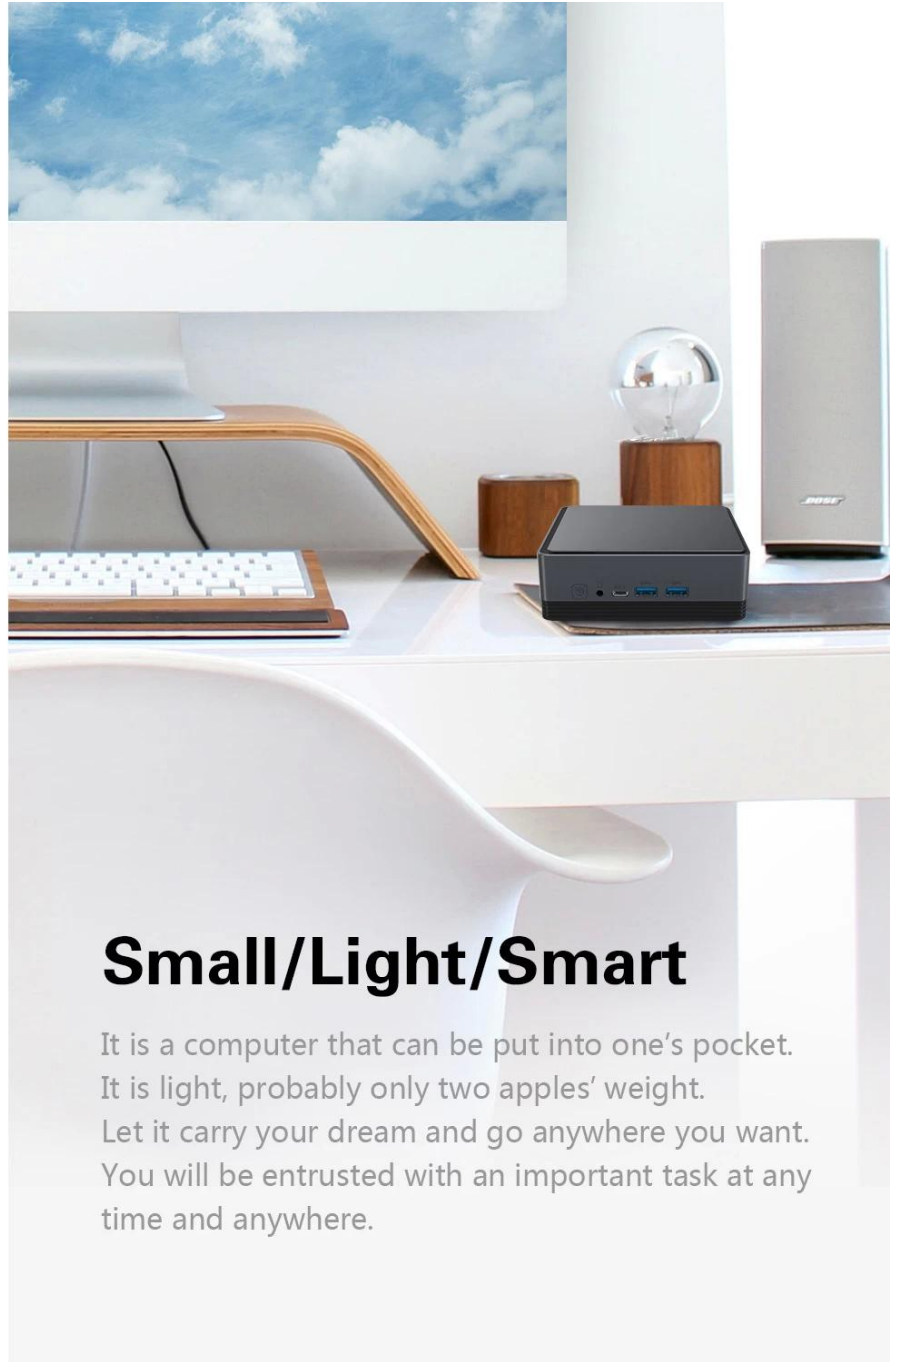

Mini PC es una PC portátil que puedes llevar a donde quiera que vayas. Parece una llave USB que puedes guardar en tu bolsillo. La Mini PC funciona con el sistema operativo Android y si la conecta con cualquier dispositivo, como un monitor, puede convertirlo en una PC con Android. Pero el propósito para el cual se utiliza principalmente Mini PC es crear entretenimiento en televisión. Al conectar el dispositivo al televisor, puede acceder a aplicaciones de transmisión bajo demanda como lo hace en su teléfono móvil o computadora. La Mini PC es compatible con Wifi, por lo que puedes conectarla fácilmente desde un enrutador wifi o desde tu teléfono móvil.

① Press switch

② Open the top cover and replace the hard drive

③ Replacement completed and close the lid

-
-
-

-
-
-

Small/Light/Smart

It is a computer that can be put into one's pocket.
It is light, probably only two apples' weight.
Let it carry your dream and go anywhere you want.
You will be entrusted with an important task at any
time and anywhere.

Various Interfaces

Various interfaces such as HDMI, LAN, USB, etc. can bring you a smart and colorful enjoyment.

- ① Switch button
- ② Audio Jack
- ③ Type-C
- ④ USB
- ⑤ USB
- ⑥ DC
- ⑦ HDMI
- ⑧ HDMI
- ⑨ USB
- ⑩ USB
- ⑪ LAN