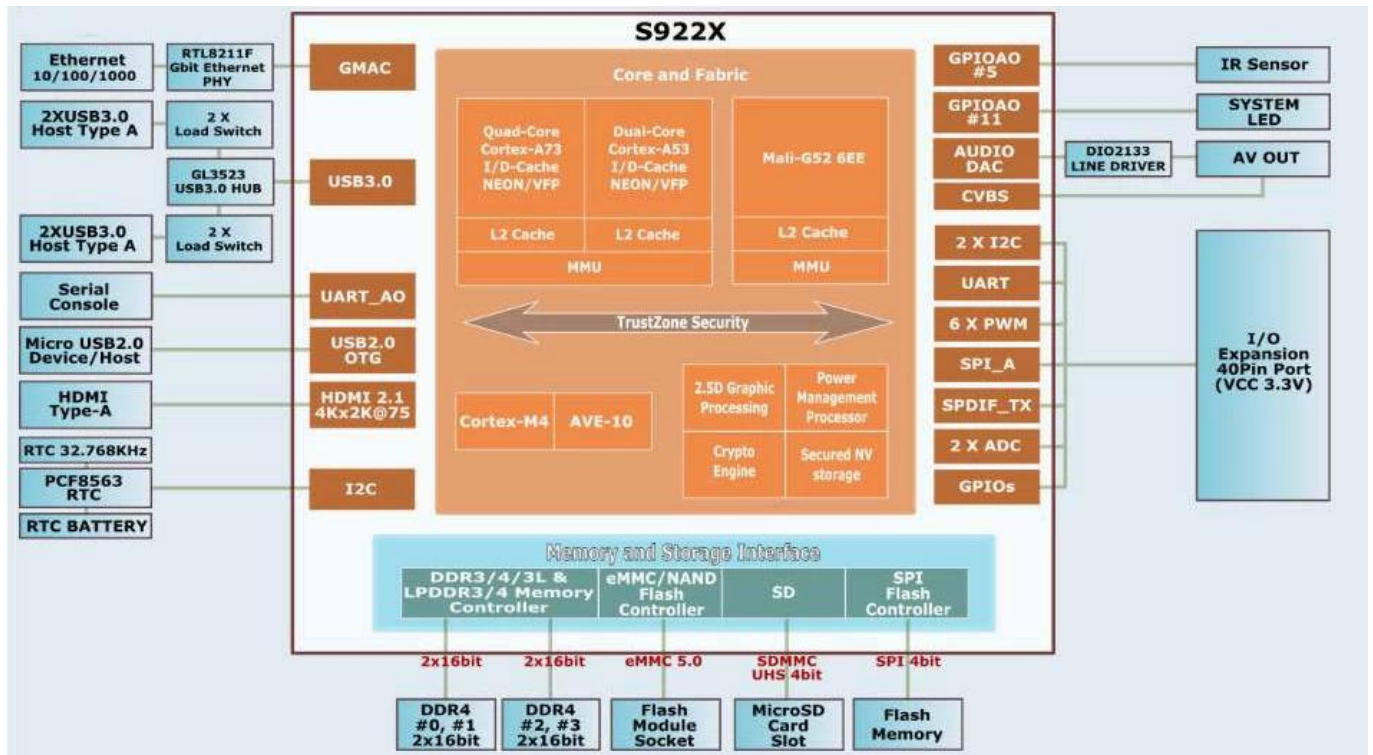

Adéntrate en el futuro del entretenimiento con nuestro Best [Android TV Box](#) de 2024 con el potente procesador ARM Amlogic S922X Quad-Core. Sumérgete en imágenes impresionantes, transmisión fluida y una experiencia avanzada de Android TV. Mejore la configuración de entretenimiento de su hogar con este dispositivo repleto de funciones. Ya sea para películas, juegos o productividad, este Android TV Box ofrece un rendimiento excepcional. ¡Ordene ahora y redefina la forma en que experimenta la televisión en 2020 y más allá!