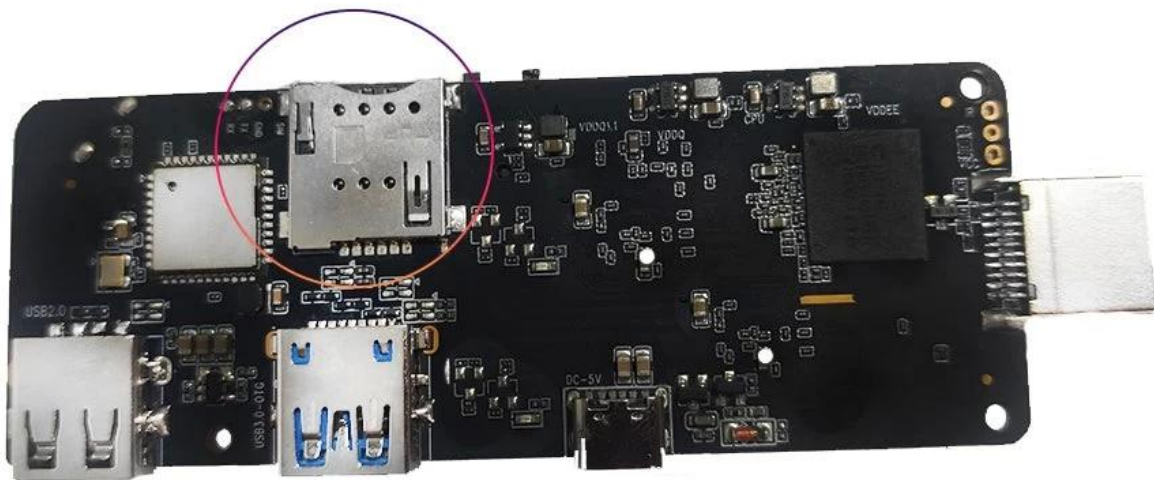

SIM card slot

Android TV Box con 4G 5G LTE es un dispositivo revolucionario que combina el poder de una tarjeta SIM 4G LTE con la comodidad de un Android TV Stick. Con este dispositivo podrás convertir cualquier televisor en un smart TV y disfrutar de una amplia gama de opciones de entretenimiento.