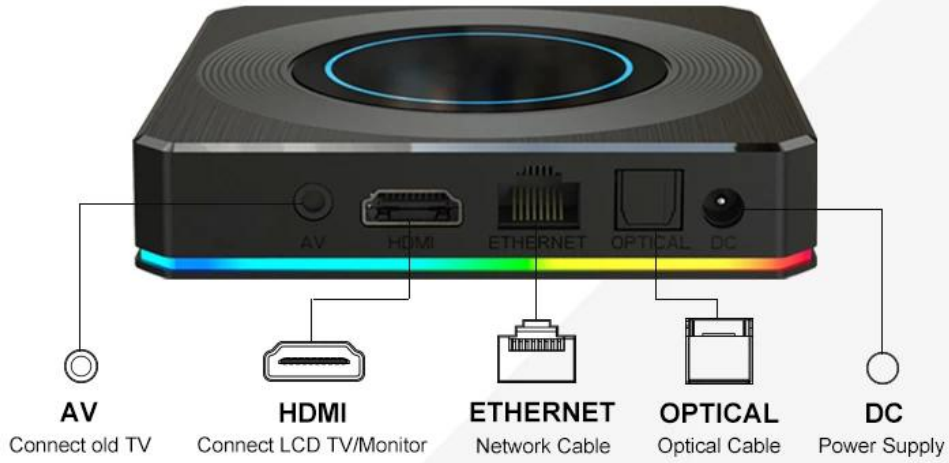

Various interfaces such as HDMI, LAN, USB, etc. which bring you a smart and colorful enjoyment.

Package Contents

Power Supply*1

HD data cable*1

User Manual*1

Remote Control*1

Sumérgete en la mejor experiencia de entretenimiento con nuestra TV Box Amlogic S905X4 Quad-Core Android 11. El WiFi dual garantiza una conectividad perfecta, mientras que las capacidades HD y 8K ofrecen imágenes impresionantes. Actualízate a lo último en tecnología de TV Box y desbloquea un mundo de streaming, juegos y más. Mejore la configuración de entretenimiento de su hogar con este dispositivo de vanguardia. Pida el Amlogic S905X4 [TV Box](#) ahora para una experiencia de visualización revolucionada que supera las expectativas.