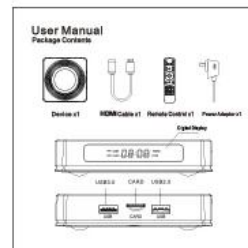

Various interfaces such as HDMI, LAN, USB, etc. which bring you a smart and colorful enjoyment.

Package Contents

Power Supply*1

HD data cable*1

User Manual*1

Remote Control*1

Sumérgete en la mejor experiencia de entretenimiento con nuestra TV Box Amlogic S905X4 Quad-Core Android 11. El WiFi dual garantiza una conectividad perfecta, mientras que las capacidades HD y 8K ofrecen imágenes impresionantes. Actualízate a lo último en tecnología de TV Box y desbloquea un mundo de streaming, juegos y más. Mejore la configuración de entretenimiento de su hogar con este dispositivo de vanguardia. Pida el Amlogic S905X4 [TV Box](#) ahora para una experiencia de visualización revolucionada que supera las expectativas.