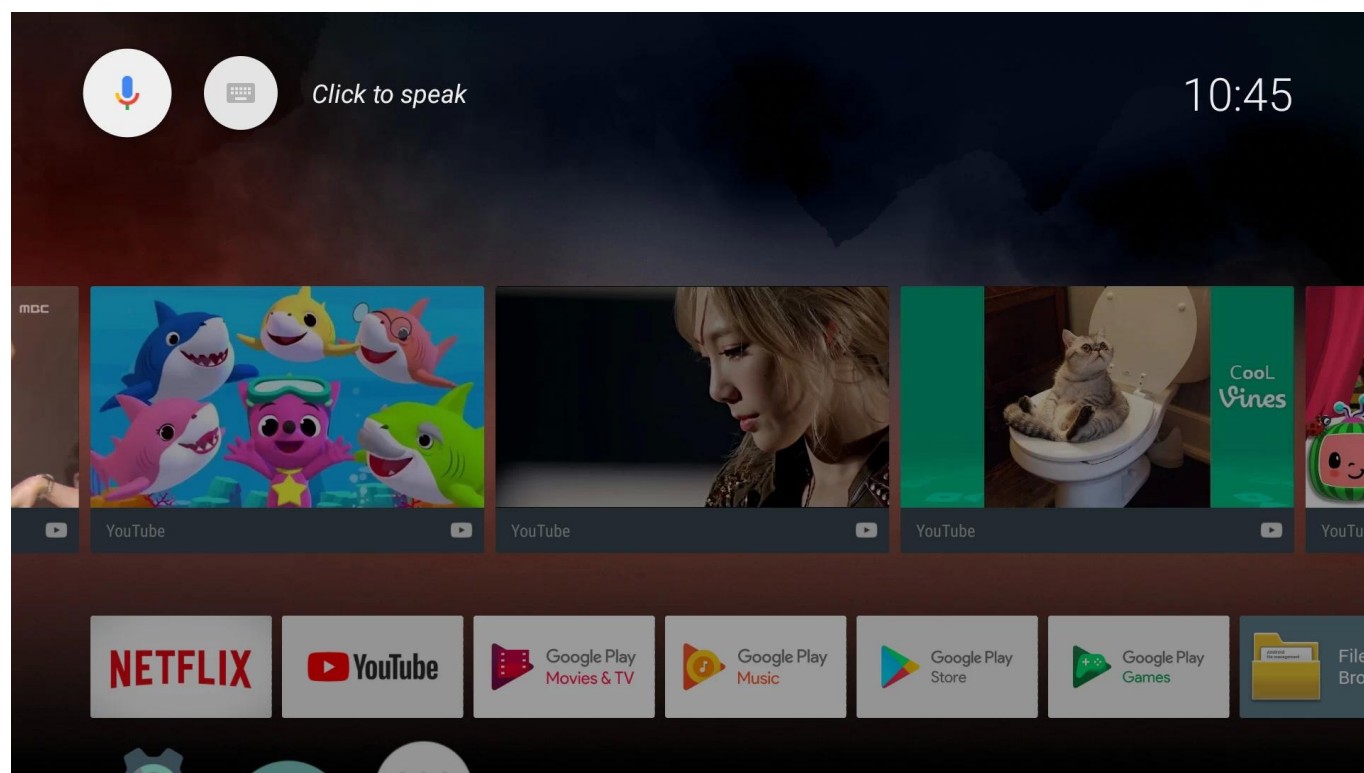

Desbloquee el entretenimiento inteligente con Caja de TV de Google: su puerta de entrada a infinitas posibilidades

Especificaciones	
N ° de Modelo.	Onenuts Nuez 9 Google TV Box
UPC	Amlogic S905X Quad-Core Cortex-A53 de 64 bits hasta 1,5 GHz
GPU	Penta-Core Mali-450 hasta 750Mhz
ROM	2GB DDR3
Almacenamiento interno	EMMC de 16GB
Resolución	4K (3840 X 2160) hasta 60 Hz
OS	Android 7.1 ATV
Formato de vídeo y audio	
Formato de decodificador de soporte	VP9-10/H.265-10/MVC/MPEG-1/2/4 VC-1/WMV/AVS/AVS/RealVideo/MJPEG/H.264/JPEG
Formato de medios de soporte	Avi/Rm/Rmvp/Ts/Vob/Mkv/Mov/ISO/wmv/asf/flv/dat/mpg/mpeg
Soporte de formato de música	MP3/WMA/AAC/WAV/OGG/AC3/DDP/TrueHD/DTS/DTS/HD/FLAC/APE
Formato de foto de soporte	HDJPEG/BMP/GIF/PNG/TIFF
Tipo de idiomas OSD	Idiomas multilaterales inglés/francés/alemán/español/italiano/etc.
Salida entrada	
Puerto USB	2 USB 2.0 de alta velocidad (1 OTG y 1 HOST), compatible con UDISK y USB HDD
Lector de tarjetas	tarjetas TF
hdmi	Transmisor HDMI 2.0a Con 3D, HDR, CEC
LAN	Ethernet: 10/100M, estándar RJ-45

ONENUTS cube

Control your TV hands-free
from across the room

Built-in
2W speaker

Far-field
voice control

Built-in
microphone

Powered by
androidtv

ALL IN ONE

Onenuts cube = OTT TV BOX + Ai speaker + Ai assistant

It's a TV box

When the TV screen is on, it is a TV box
you can do everything you do on the TV box

It's an Ai speaker

When the TV screen is off, it turns into an Ai speaker.
Now you just have to say what you want to do.