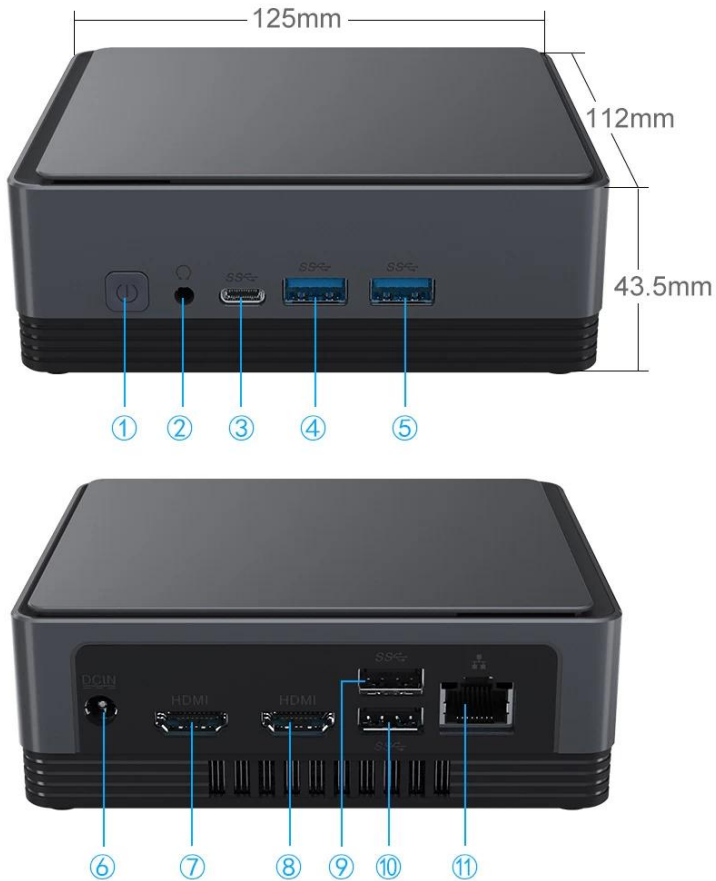

Mini PC OneNuts Nut G5: potencia y rendimiento en formato compacto

Especificaciones		
N ° de Modelo.	Mini PC Intel Windows 10 Tuerca G5	
UPC	Tipo de procesador	Intel® Broadwell-U i3-5005U, 2,0 GHz Doble núcleo (2C/4T) BGA 40 mm x 24 mm x 1,3 mm
	Proceso	14nm
	Caché L2	Admite tecnología Intel® Burst, admite 3 MB de caché L2
Memoria	Tecnología	Monocanal SO-DIMM DDR3L 1600Mhz
	Memoria	8 GB DDR3L
Puerto de comunicación	LAN inalámbrica/Bluetooth	Intel Stone Peak AC3165 802.11 a/b/g/n/ac 1x1 y módulo combinado Bluetooth 4.0
Lector de tarjetas	Controlador	SOC
	Lector de tarjetas	MicroSD
E/S	Conector de entrada CC	x1
	USB 2.0 (tipo A)	x2
	USB 3.0 (tipo A)	x2
	USB3.0 Gen.2 Tipo-C	x1
	LAN gigante (RJ45)	x1
	HDMI 1.4	x2
	Conector de audio	x1
Audio almacenamiento	SSD	128GB
	disco duro	500GB~2TB
Teclas de acceso rápido	Botón de encendido	x1
Fuerza	adaptador de CA	CA 100~240V, 50/60Hz, 12V/3A
Software	SO compatible	inicio de windows 10
	WHQL/CTS	

① Press switch

② Open the top cover and replace the hard drive

③ Replacement completed and close the lid

-
-
-

-
-
-

Small/Light/Smart

It is a computer that can be put into one's pocket.
It is light, probably only two apples' weight.
Let it carry your dream and go anywhere you want.
You will be entrusted with an important task at any
time and anywhere.

Various Interfaces

Various interfaces such as HDMI, LAN, USB, etc. can bring you a smart and colorful enjoyment.

- ① Switch button
- ② Audio Jack
- ③ Type-C
- ④ USB
- ⑤ USB
- ⑥ DC
- ⑦ HDMI
- ⑧ HDMI
- ⑨ USB
- ⑩ USB
- ⑪ LAN

size: 125×112×43.5mm

Presentamos OneNuts Nut G5, lo último [Mini PC Intel](#) solución. Equipada con Windows 10 y un procesador Intel i3-5005U, 8 GB de RAM y un generoso SSD de 128 GB, esta Mini PC redefine la potencia informática en un formato compacto.